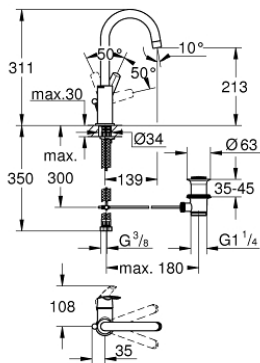

## 23 554 001 START GRIFERÍA PARA LAVABO 1/2" TAMAÑO L

### DESCRIPCIÓN DEL PRODUCTO

- Colour: Cromo
- Instalación en un solo orificio
- Palanca metálica
- GROHE SilkMove cartucho cerámico 2.8 cm
- Con limitador de temperatura
- GROHE LongLife acabado
- mousseur 5.7 lpm
- Salida tubular giratoria 360°
- Mangueras de conexión flexible
- Incluye desagüe automático 1 1/4"
- GROHE FastFixation rápido sistema de instalación

### RECAMBIOS , junio 2019 – now

- 1: Palanca accionamiento (Spare part-nr. 46900000)
  - 2: Anillo de fijación (Spare part-nr. 46715000)
  - 3: Cartucho (Spare part-nr. 46580000)
  - 4: Caño completo (Spare part-nr. 13427000)
  - 4.1: Clip fijación caño (Spare part-nr. 4825700M)
  - 4.2: Mousseur completo (Spare part-nr. 13935000)
  - 5: Varilla del vaciador (Spare part-nr. 06329000)
  - 6: Juego fijación (Spare part-nr. 46249000)
  - 7: Vaciador automático 1 1/4" (Spare part-nr. 28910000)
  - 7.1: Tapón del vaciador (Spare part-nr. 07182000)
  - 7.2: varilla exéntrica (Spare part-nr. 07052000)
  - 8: varilla exéntrica (Spare part-nr. 07341000)\*
  - 9: Llave de tubo larga (Spare part-nr. 19017000)\*
- \* Optional accessories