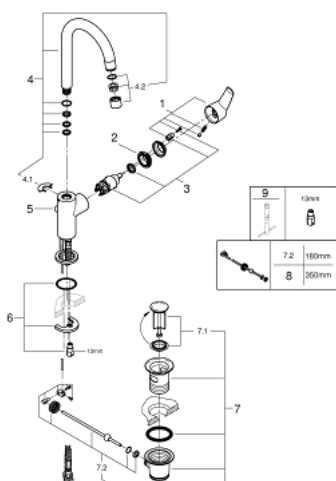

## 23 554 001 START GRIFERÍA PARA LAVABO 1/2" TAMAÑO L

### DESCRIPCIÓN DEL PRODUCTO

- Colour: Cromo
- Instalación en un solo orificio
- Palanca metálica
- GROHE SilkMove cartucho cerámico 2.8 cm
- Con limitador de temperatura
- GROHE LongLife acabado
- mousseur 5.7 lpm
- Salida tubular giratoria 360°
- Mangueras de conexión flexible
- Incluye desagüe automático 1 1/4"
- GROHE FastFixation rápido sistema de instalación

### RECAMBIOS , junio 2019 – now

- 1: Palanca accionamiento (Spare part-nr. 46900000)
  - 2: Anillo de fijación (Spare part-nr. 46715000)
  - 3: Cartucho (Spare part-nr. 46580000)
  - 4: Caño completo (Spare part-nr. 13427000)
  - 4.1: Clip fijación caño (Spare part-nr. 4825700M)
  - 4.2: Mousseur completo (Spare part-nr. 13935000)
  - 5: Varilla del vaciador (Spare part-nr. 06329000)
  - 6: Juego fijación (Spare part-nr. 46249000)
  - 7: Vaciador automático 1 1/4" (Spare part-nr. 28910000)
  - 7.1: Tapón del vaciador (Spare part-nr. 07182000)
  - 7.2: varilla exéntrica (Spare part-nr. 07052000)
  - 8: varilla exéntrica (Spare part-nr. 07341000)\*
  - 9: Llave de tubo larga (Spare part-nr. 19017000)\*
- \* Optional accessories