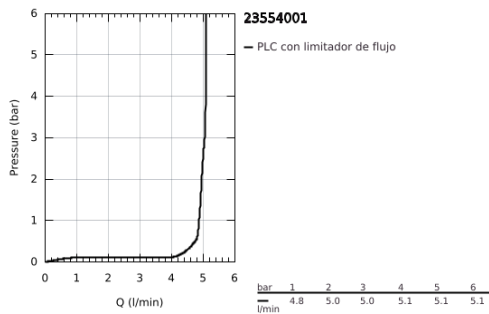

## 23 554 001 START GRIFERÍA PARA LAVABO 1/2" TAMAÑO L

### DESCRIPCIÓN DEL PRODUCTO

- Colour: Cromo
- Instalación en un solo orificio
- Palanca metálica
- GROHE SilkMove cartucho cerámico 2.8 cm
- Con limitador de temperatura
- GROHE LongLife acabado
- mousseur 5.7 lpm
- Salida tubular giratoria 360°
- Mangueras de conexión flexible
- Incluye desagüe automático 1 1/4"
- GROHE FastFixation rápido sistema de instalación