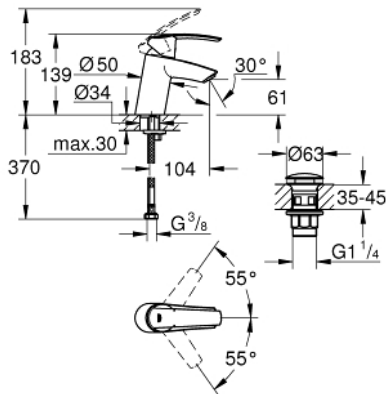

23 550 001 START GRIFERÍA PARA LAVABO 1/2" TAMAÑO S

DESCRIPCIÓN DEL PRODUCTO

- Colour: Cromo
- Instalación en un solo orificio
- Palanca metálica
- GROHE SilkMove cartucho cerámico 3.5 cm
- Con limitador de temperatura
- Limitador de caudal ajustable
- GROHE LongLife acabado
- mousseur 5.7 lpm
- Cuerpo liso
- con vaciador push open
- Mangueras de conexión flexible
- GROHE FastFixation rápido sistema de instalación

23 550 001 **START GRIFERÍA PARA LAVABO 1/2" TAMAÑO S**

RECAMBIOS , noviembre 2014 – now

- 1: Palanca accionamiento (Spare part-nr. 46897000)
- 2: Carcasa (Spare part-nr. 46492000)
- 3: Unión atornillada (Spare part-nr. 46460000)
- 4: Cartucho (Spare part-nr. 46374000)
- 5: Mousseur completo (Spare part-nr. 48159000)
- 6: Juego fijación (Spare part-nr. 46671000)
- 7: Llave para desmontaje (Spare part-nr. 19332000)
- 8: Llave de tubo larga (Spare part-nr. 19017000)