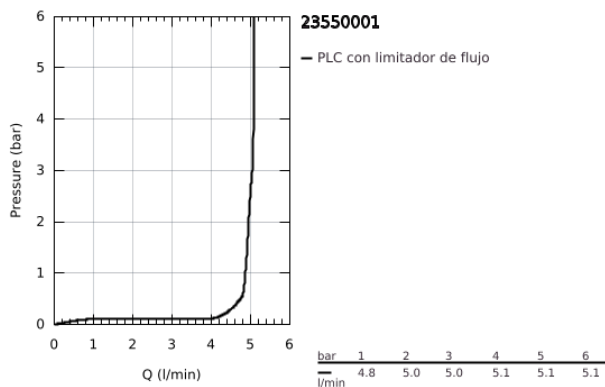

23 550 001 START GRIFERÍA PARA LAVABO 1/2" TAMAÑO S

DESCRIPCIÓN DEL PRODUCTO

- Colour: Cromo
- Instalación en un solo orificio
- Palanca metálica
- GROHE SilkMove cartucho cerámico 3.5 cm
- Con limitador de temperatura
- Limitador de caudal ajustable
- GROHE LongLife acabado
- mousseur 5.7 lpm
- Cuerpo liso
- con vaciador push open
- Mangueras de conexión flexible
- GROHE FastFixation rápido sistema de instalación

23 550 001 **START GRIFERÍA PARA LAVABO 1/2" TAMAÑO S**

RECAMBIOS , noviembre 2014 – now

- 1: Palanca accionamiento (Spare part-nr. 46897000)
- 2: Carcasa (Spare part-nr. 46492000)
- 3: Unión atornillada (Spare part-nr. 46460000)
- 4: Cartucho (Spare part-nr. 46374000)
- 5: Mousseur completo (Spare part-nr. 48159000)
- 6: Juego fijación (Spare part-nr. 46671000)
- 7: Llave para desmontaje (Spare part-nr. 19332000)
- 8: Llave de tubo larga (Spare part-nr. 19017000)