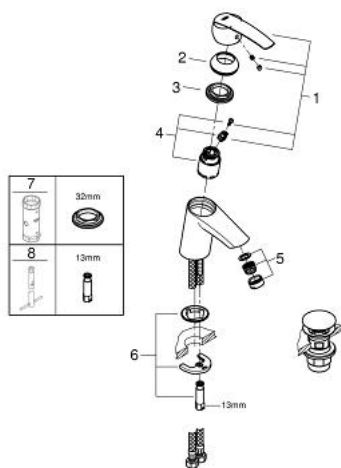

23 550 001 START GRIFERÍA PARA LAVABO 1/2" TAMAÑO S

DESCRIPCIÓN DEL PRODUCTO

- Colour: Cromo
- Instalación en un solo orificio
- Palanca metálica
- GROHE SilkMove cartucho cerámico 3.5 cm
- Con limitador de temperatura
- Limitador de caudal ajustable
- GROHE LongLife acabado
- mousseur 5.7 lpm
- Cuerpo liso
- con vaciador push open
- Mangueras de conexión flexible
- GROHE FastFixation rápido sistema de instalación

23 550 001 **START GRIFERÍA PARA LAVABO 1/2" TAMAÑO S**

RECAMBIOS , noviembre 2014 – now

- 1: Palanca accionamiento (Spare part-nr. 46897000)
- 2: Carcasa (Spare part-nr. 46492000)
- 3: Unión atornillada (Spare part-nr. 46460000)
- 4: Cartucho (Spare part-nr. 46374000)
- 5: Mousseur completo (Spare part-nr. 48159000)
- 6: Juego fijación (Spare part-nr. 46671000)
- 7: Llave para desmontaje (Spare part-nr. 19332000)
- 8: Llave de tubo larga (Spare part-nr. 19017000)