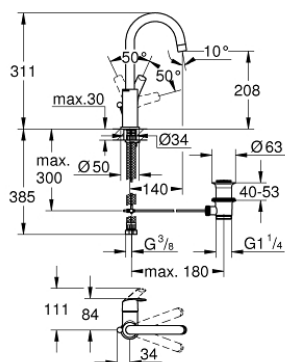

23 537 002 EUROSMART GRIFERÍA PARA LAVABO 1/2" TAMAÑO L

DESCRIPCIÓN DEL PRODUCTO

- Colour: Cromo
- Instalación en un solo orificio
- Palanca metálica
- GROHE SilkMove cartucho cerámico 2.8 cm
- Con limitador de temperatura
- GROHE LongLife acabado
- Tecnología GROHE EcoJoy ahorro de agua y flujo perfecto
- maximum flow rate (at 3 bar): 5 l/min
- GROHE FastFixation rápido sistema de instalación
- Salida tubular giratoria 360°
- Incluye desagüe automático 1 1/4"
- Mangueras de conexión flexible

23 537 002 EUROSMART GRIFERÍA PARA LAVABO 1/2" TAMAÑO L

RECAMBIOS , enero 2019 – now

- 1: Palanca accionamiento (Spare part-nr. 46900000)
 - 2: Anillo de fijación (Spare part-nr. 46715000)
 - 3: Cartucho (Spare part-nr. 46580000)
 - 4: Caño tubular giratorio (Spare part-nr. 13368000)
 - 4.1: Clip fijación caño (Spare part-nr. 4825700M)
 - 4.2: Mousseur completo (Spare part-nr. 13967000)
 - 5: Varilla del vaciador (Spare part-nr. 06329000)
 - 6: Juego fijación (Spare part-nr. 46249000)
 - 7: Vaciador automático 1 1/4" (Spare part-nr. 28910000)
 - 7.1: Tapón del vaciador (Spare part-nr. 07182000)
 - 7.2: varilla exéntrica (Spare part-nr. 07052000)
 - 8: Llave de tubo larga (Spare part-nr. 19017000)*
 - 9: varilla exéntrica (Spare part-nr. 07341000)*
- * Optional accessories