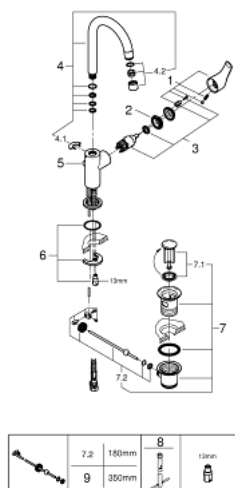

23 537 002 EUROSMART GRIFERÍA PARA LAVABO 1/2" TAMAÑO L

DESCRIPCIÓN DEL PRODUCTO

- Colour: Cromo
- Instalación en un solo orificio
- Palanca metálica
- GROHE SilkMove cartucho cerámico 2.8 cm
- Con limitador de temperatura
- GROHE LongLife acabado
- Tecnología GROHE EcoJoy ahorro de agua y flujo perfecto
- maximum flow rate (at 3 bar): 5 l/min
- GROHE FastFixation rápido sistema de instalación
- Salida tubular giratoria 360°
- Incluye desagüe automático 1 1/4"
- Mangueras de conexión flexible

23 537 002 EUROSMART GRIFERÍA PARA LAVABO 1/2" TAMAÑO L

RECAMBIOS , enero 2019 – now

- 1: Palanca accionamiento (Spare part-nr. 46900000)
 - 2: Anillo de fijación (Spare part-nr. 46715000)
 - 3: Cartucho (Spare part-nr. 46580000)
 - 4: Caño tubular giratorio (Spare part-nr. 13368000)
 - 4.1: Clip fijación caño (Spare part-nr. 4825700M)
 - 4.2: Mousseur completo (Spare part-nr. 13967000)
 - 5: Varilla del vaciador (Spare part-nr. 06329000)
 - 6: Juego fijación (Spare part-nr. 46249000)
 - 7: Vaciador automático 1 1/4" (Spare part-nr. 28910000)
 - 7.1: Tapón del vaciador (Spare part-nr. 07182000)
 - 7.2: varilla exéntrica (Spare part-nr. 07052000)
 - 8: Llave de tubo larga (Spare part-nr. 19017000)*
 - 9: varilla exéntrica (Spare part-nr. 07341000)*
- * Optional accessories