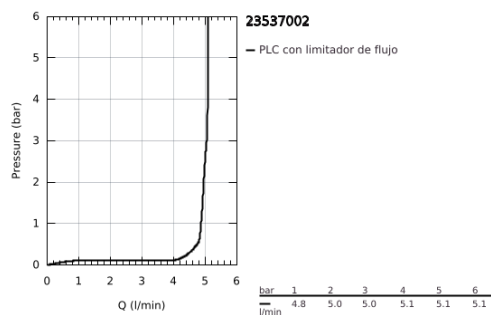

23 537 002 EUROSMART GRIFERÍA PARA LAVABO 1/2" TAMAÑO L

DESCRIPCIÓN DEL PRODUCTO

- Colour: Cromo
- Instalación en un solo orificio
- Palanca metálica
- GROHE SilkMove cartucho cerámico 2.8 cm
- Con limitador de temperatura
- GROHE LongLife acabado
- Tecnología GROHE EcoJoy ahorro de agua y flujo perfecto
- maximum flow rate (at 3 bar): 5 l/min
- GROHE FastFixation rápido sistema de instalación
- Salida tubular giratoria 360°
- Incluye desagüe automático 1 1/4"
- Mangueras de conexión flexible

23 537 002 EUROSMART GRIFERÍA PARA LAVABO 1/2" TAMAÑO L

RECAMBIOS , enero 2019 – now

- 1: Palanca accionamiento (Spare part-nr. 46900000)
 - 2: Anillo de fijación (Spare part-nr. 46715000)
 - 3: Cartucho (Spare part-nr. 46580000)
 - 4: Caño tubular giratorio (Spare part-nr. 13368000)
 - 4.1: Clip fijación caño (Spare part-nr. 4825700M)
 - 4.2: Mousseur completo (Spare part-nr. 13967000)
 - 5: Varilla del vaciador (Spare part-nr. 06329000)
 - 6: Juego fijación (Spare part-nr. 46249000)
 - 7: Vaciador automático 1 1/4" (Spare part-nr. 28910000)
 - 7.1: Tapón del vaciador (Spare part-nr. 07182000)
 - 7.2: varilla exéntrica (Spare part-nr. 07052000)
 - 8: Llave de tubo larga (Spare part-nr. 19017000)*
 - 9: varilla exéntrica (Spare part-nr. 07341000)*
- * Optional accessories