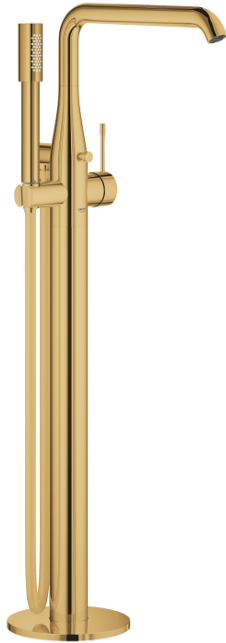

## 23 491 GL1 ESSENCE GRIFERÍA PARA BAÑO A PISO

### DESCRIPCIÓN DEL PRODUCTO

- Colour: Cool sunrise
- Necesita válvula 45 984
- No incluye base de empotramiento
- GROHE SilkMove cartucho cerámico 3.5 cm
- Con limitador de temperatura
- GROHE LongLife acabado
- Desviador: ducha / tina
- Salida giratoria con aireador tipo mousseur
- Longitud de salida: 27.7 cm
- Válvula anti-retorno integrada en la salida de la ducha 1/2"
- Con soporte para ducha manual
- metal stick hand shower
- Manguera flexible SilverFlex 1.25 m
- Protección de válvulas antirretorno
- Presión mínima recomendada 1 Kg