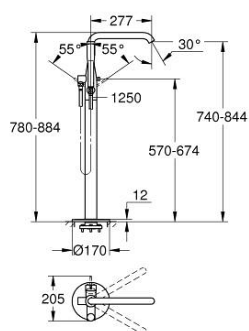

### DESCRIPCIÓN DEL PRODUCTO

- Colour: Brushed nickel
- Necesita válvula 45 984
- No incluye base de empotramiento
- GROHE SilkMove cartucho cerámico 3.5 cm
- Con limitador de temperatura
- GROHE LongLife acabado
- Desviador: ducha / tina
- Salida giratoria con aireador tipo mousseur
- Longitud de salida: 27.7 cm
- Válvula anti-retorno integrada en la salida de la ducha 1/2"
- Con soporte para ducha manual
- metal stick hand shower
- Manguera flexible SilverFlex 1.25 m
- Protección de válvulas antirretorno
- Presión mínima recomendada 1 Kg