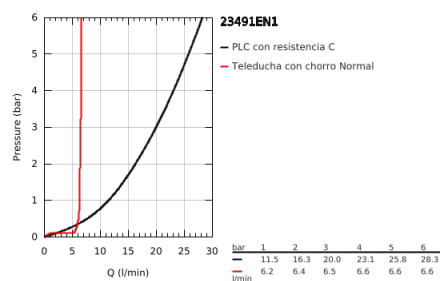

### DESCRIPCIÓN DEL PRODUCTO

- Colour: Brushed nickel
- Necesita válvula 45 984
- No incluye base de empotramiento
- GROHE SilkMove cartucho cerámico 3.5 cm
- Con limitador de temperatura
- GROHE LongLife acabado
- Desviador: ducha / tina
- Salida giratoria con aireador tipo mousseur
- Longitud de salida: 27.7 cm
- Válvula anti-retorno integrada en la salida de la ducha 1/2"
- Con soporte para ducha manual
- metal stick hand shower
- Manguera flexible SilverFlex 1.25 m
- Protección de válvulas antirretorno
- Presión mínima recomendada 1 Kg