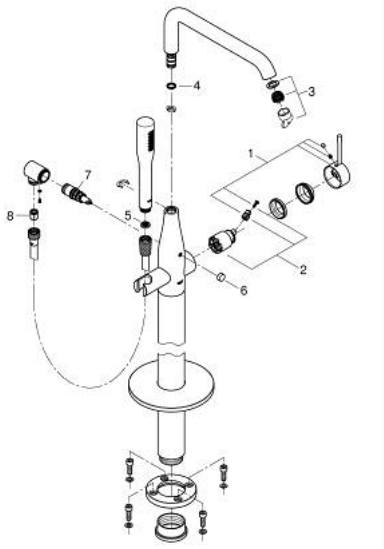

## 23 491 EN1 ESSENCE GRIFERÍA PARA BAÑO A PISO

### DESCRIPCIÓN DEL PRODUCTO

- Colour: Brushed nickel
- Necesita válvula 45 984
- No incluye base de empotramiento
- GROHE SilkMove cartucho cerámico 3.5 cm
- Con limitador de temperatura
- GROHE LongLife acabado
- Desviador: ducha / tina
- Salida giratoria con aireador tipo mousseur
- Longitud de salida: 27.7 cm
- Válvula anti-retorno integrada en la salida de la ducha 1/2"
- Con soporte para ducha manual
- metal stick hand shower
- Manguera flexible SilverFlex 1.25 m
- Protección de válvulas antirretorno
- Presión mínima recomendada 1 Kg

### RECAMBIOS , enero 2016 – now

- 1: Palanca accionamiento (Spare part-nr. 46916EN0)
- 2: Cartucho (Spare part-nr. 46374000)
- 3: Mousseur completo (Spare part-nr. 13926000)
- 4: Anillo protector (Spare part-nr. 0128500M)
- 5: Filtro (Spare part-nr. 0700200M)
- 6: Mando del inversor (Spare part-nr. 64989EN0)
- 7: Inversor (Spare part-nr. 65655EN0)
- 8: Racor con Válvula anti-retorno (Spare part-nr. 08565000)