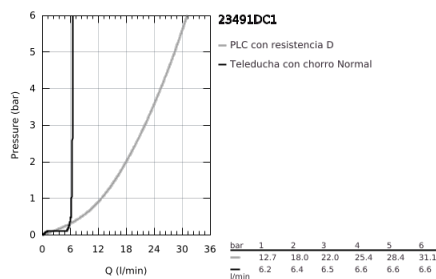

### DESCRIPCIÓN DEL PRODUCTO

- Colour: Supersteel
- Necesita válvula 45 984
- No incluye base de empotramiento
- GROHE SilkMove cartucho cerámico 3.5 cm
- Con limitador de temperatura
- GROHE LongLife acabado
- Desviador: ducha / tina
- Salida giratoria con aireador tipo mousseur
- Longitud de salida: 27.7 cm
- Válvula anti-retorno integrada en la salida de la ducha 1/2"
- Con soporte para ducha manual
- metal stick hand shower
- Manguera flexible SilverFlex 1.25 m
- Protección de válvulas antirretorno
- Presión mínima recomendada 1 Kg