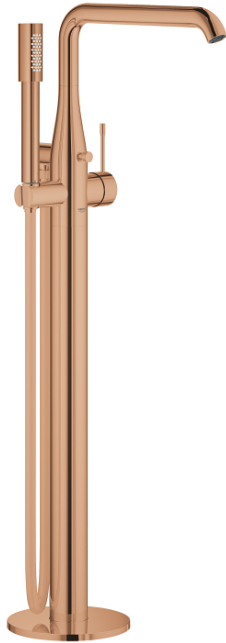

23 491 DA1 ESSENCE GRIFERÍA PARA BAÑO A PISO

DESCRIPCIÓN DEL PRODUCTO

- Colour: Warm sunset
- Necesita válvula 45 984
- No incluye base de empotramiento
- GROHE SilkMove cartucho cerámico 3.5 cm
- Con limitador de temperatura
- GROHE LongLife acabado
- Desviador: ducha / tina
- Salida giratoria con aireador tipo mousseur
- Longitud de salida: 27.7 cm
- Válvula anti-retorno integrada en la salida de la ducha 1/2"
- Con soporte para ducha manual
- metal stick hand shower
- Manguera flexible SilverFlex 1.25 m
- Protección de válvulas antirretorno
- Presión mínima recomendada 1 Kg