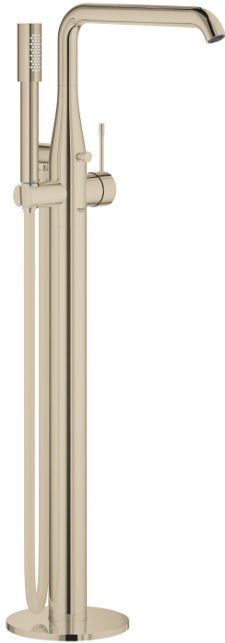

23 491 BE1 ESSENCE GRIFERÍA PARA BAÑO A PISO

DESCRIPCIÓN DEL PRODUCTO

- Colour: Polished nickel
- Necesita válvula 45 984
- No incluye base de empotramiento
- GROHE SilkMove cartucho cerámico 3.5 cm
- Con limitador de temperatura
- GROHE LongLife acabado
- Desviador: ducha / tina
- Salida giratoria con aireador tipo mousseur
- Longitud de salida: 27.7 cm
- Válvula anti-retorno integrada en la salida de la ducha 1/2"
- Con soporte para ducha manual
- metal stick hand shower
- Manguera flexible SilverFlex 1.25 m
- Protección de válvulas antirretorno
- Presión mínima recomendada 1 Kg