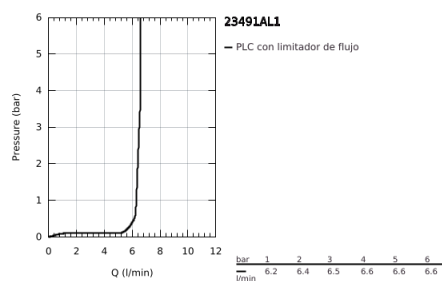

23 491 AL1 ESSENCE GRIFERÍA PARA BAÑO A PISO

DESCRIPCIÓN DEL PRODUCTO

- Colour: Brushed hard graphite
- Necesita válvula 45 984
- No incluye base de empotramiento
- GROHE SilkMove cartucho cerámico 3.5 cm
- Con limitador de temperatura
- GROHE LongLife acabado
- Desviador: ducha / tina
- Salida giratoria con aireador tipo mousseur
- Longitud de salida: 27.7 cm
- Válvula anti-retorno integrada en la salida de la ducha 1/2"
- Con soporte para ducha manual
- metal stick hand shower
- Manguera flexible SilverFlex 1.25 m
- Protección de válvulas antirretorno
- Presión mínima recomendada 1 Kg