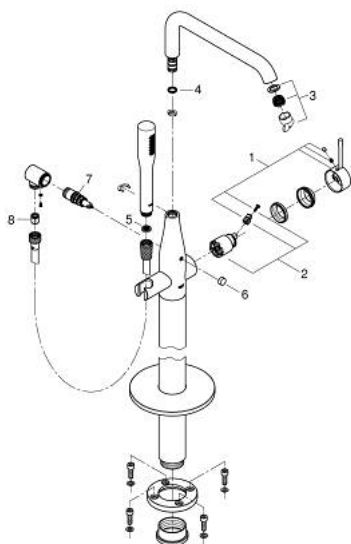

23 491 AL1 ESSENCE GRIFERÍA PARA BAÑO A PISO

DESCRIPCIÓN DEL PRODUCTO

- Colour: Brushed hard graphite
- Necesita válvula 45 984
- No incluye base de empotramiento
- GROHE SilkMove cartucho cerámico 3.5 cm
- Con limitador de temperatura
- GROHE LongLife acabado
- Desviador: ducha / tina
- Salida giratoria con aireador tipo mousseur
- Longitud de salida: 27.7 cm
- Válvula anti-retorno integrada en la salida de la ducha 1/2"
- Con soporte para ducha manual
- metal stick hand shower
- Manguera flexible SilverFlex 1.25 m
- Protección de válvulas antirretorno
- Presión mínima recomendada 1 Kg

23 491 AL1 ESSENCE GRIFERÍA PARA BAÑO A PISO

RECAMBIOS , julio 2016 – now

- 1: Palanca accionamiento (Spare part-nr. 46916AL0)
- 2: Cartucho (Spare part-nr. 46374000)
- 3: Mousseur completo (Spare part-nr. 13926000)
- 4: Anillo protector (Spare part-nr. 0128500M)
- 5: Filtro (Spare part-nr. 0700200M)
- 6: Mando del inversor (Spare part-nr. 64989AL0)
- 7: Inversor (Spare part-nr. 65655AL0)
- 8: Racor con Válvula anti-retorno (Spare part-nr. 08565000)