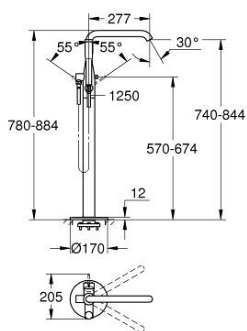

23 491 AL1 ESSENCE GRIFERÍA PARA BAÑO A PISO

DESCRIPCIÓN DEL PRODUCTO

- Colour: Brushed hard graphite
- Necesita válvula 45 984
- No incluye base de empotramiento
- GROHE SilkMove cartucho cerámico 3.5 cm
- Con limitador de temperatura
- GROHE LongLife acabado
- Desviador: ducha / tina
- Salida giratoria con aireador tipo mousseur
- Longitud de salida: 27.7 cm
- Válvula anti-retorno integrada en la salida de la ducha 1/2"
- Con soporte para ducha manual
- metal stick hand shower
- Manguera flexible SilverFlex 1.25 m
- Protección de válvulas antirretorno
- Presión mínima recomendada 1 Kg

23 491 AL1 ESSENCE GRIFERÍA PARA BAÑO A PISO

RECAMBIOS , julio 2016 – now

- 1: Palanca accionamiento (Spare part-nr. 46916AL0)
- 2: Cartucho (Spare part-nr. 46374000)
- 3: Mousseur completo (Spare part-nr. 13926000)
- 4: Anillo protector (Spare part-nr. 0128500M)
- 5: Filtro (Spare part-nr. 0700200M)
- 6: Mando del inversor (Spare part-nr. 64989AL0)
- 7: Inversor (Spare part-nr. 65655AL0)
- 8: Racor con Válvula anti-retorno (Spare part-nr. 08565000)