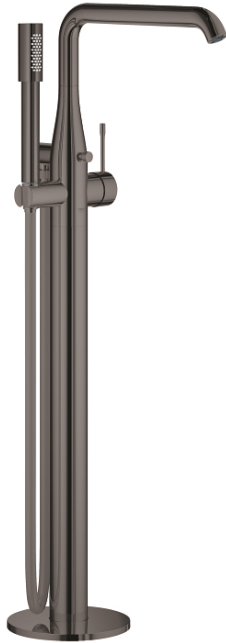

23 491 A01 ESSENCE GRIFERÍA PARA BAÑO A PISO

DESCRIPCIÓN DEL PRODUCTO

- Colour: Hard graphite
- Necesita válvula 45 984
- No incluye base de empotramiento
- GROHE SilkMove cartucho cerámico 3.5 cm
- Con limitador de temperatura
- GROHE LongLife acabado
- Desviador: ducha / tina
- Salida giratoria con aireador tipo mousseur
- Longitud de salida: 27.7 cm
- Válvula anti-retorno integrada en la salida de la ducha 1/2"
- Con soporte para ducha manual
- metal stick hand shower
- Manguera flexible SilverFlex 1.25 m
- Protección de válvulas antirretorno
- Presión mínima recomendada 1 Kg