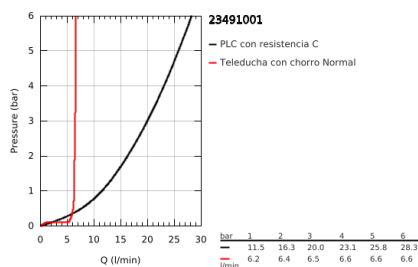

23 491 001 ESSENCE GRIFERÍA PARA BAÑO A PISO

DESCRIPCIÓN DEL PRODUCTO

- Colour: Cromo
- Necesita válvula 45 984
- No incluye base de empotramiento
- GROHE SilkMove cartucho cerámico 3.5 cm
- Con limitador de temperatura
- GROHE LongLife acabado
- Desviador: ducha / tina
- Salida giratoria con aireador tipo mousseur
- Longitud de salida: 27.7 cm
- Válvula anti-retorno integrada en la salida de la ducha 1/2"
- Con soporte para ducha manual
- metal stick hand shower
- Manguera flexible SilverFlex 1.25 m
- Protección de válvulas antirretorno
- Presión mínima recomendada 1 Kg