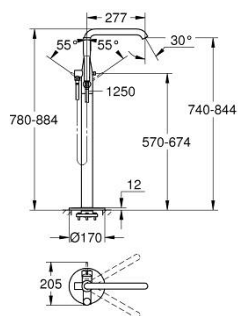

23 491 001 ESSENCE GRIFERÍA PARA BAÑO A PISO

DESCRIPCIÓN DEL PRODUCTO

- Colour: Cromo
- Necesita válvula 45 984
- No incluye base de empotramiento
- GROHE SilkMove cartucho cerámico 3.5 cm
- Con limitador de temperatura
- GROHE LongLife acabado
- Desviador: ducha / tina
- Salida giratoria con aireador tipo mousseur
- Longitud de salida: 27.7 cm
- Válvula anti-retorno integrada en la salida de la ducha 1/2"
- Con soporte para ducha manual
- metal stick hand shower
- Manguera flexible SilverFlex 1.25 m
- Protección de válvulas antirretorno
- Presión mínima recomendada 1 Kg

23 491 001 ESSENCE GRIFERÍA PARA BAÑO A PISO

RECAMBIOS , agosto 2016 – now

- 1: Palanca accionamiento (Spare part-nr. 46916000)
- 2: Cartucho (Spare part-nr. 46374000)
- 3: Mousseur completo (Spare part-nr. 13926000)
- 4: Anillo protector (Spare part-nr. 0128500M)
- 5: Filtro (Spare part-nr. 0700200M)
- 6: Mando del inversor (Spare part-nr. 64989000)
- 7: Inversor (Spare part-nr. 65655000)
- 8: Racor con Válvula anti-retorno (Spare part-nr. 08565000)