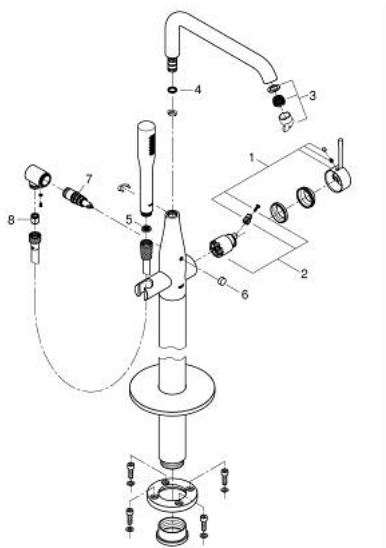

23 491 001 ESSENCE GRIFERÍA PARA BAÑO A PISO

DESCRIPCIÓN DEL PRODUCTO

- Colour: Cromo
- Necesita válvula 45 984
- No incluye base de empotramiento
- GROHE SilkMove cartucho cerámico 3.5 cm
- Con limitador de temperatura
- GROHE LongLife acabado
- Desviador: ducha / tina
- Salida giratoria con aireador tipo mousseur
- Longitud de salida: 27.7 cm
- Válvula anti-retorno integrada en la salida de la ducha 1/2"
- Con soporte para ducha manual
- metal stick hand shower
- Manguera flexible SilverFlex 1.25 m
- Protección de válvulas antirretorno
- Presión mínima recomendada 1 Kg

23 491 001 ESSENCE GRIFERÍA PARA BAÑO A PISO

RECAMBIOS , agosto 2016 – now

- 1: Palanca accionamiento (Spare part-nr. 46916000)
- 2: Cartucho (Spare part-nr. 46374000)
- 3: Mousseur completo (Spare part-nr. 13926000)
- 4: Anillo protector (Spare part-nr. 0128500M)
- 5: Filtro (Spare part-nr. 0700200M)
- 6: Mando del inversor (Spare part-nr. 64989000)
- 7: Inversor (Spare part-nr. 65655000)
- 8: Racor con Válvula anti-retorno (Spare part-nr. 08565000)