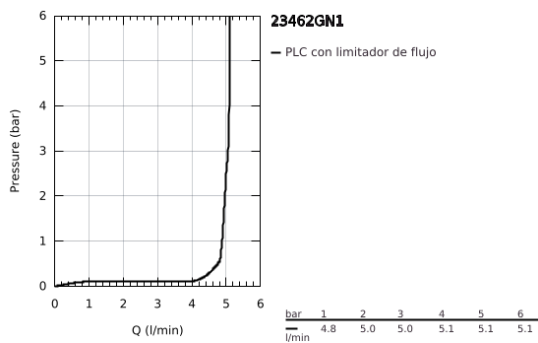

## 23 462 GN1 ESSENCE GRIFERÍA PARA LAVABO 1/2" TAMAÑO M

### DESCRIPCIÓN DEL PRODUCTO

- Colour: Brushed cool sunrise
- Instalación en un solo orificio
- Palanca metálica
- GROHE SilkMove cartucho cerámico 2.8 cm
- Con limitador de temperatura
- GROHE LongLife acabado
- Tecnología GROHE EcoJoy ahorro de agua y flujo perfecto
- Caudal máximo (a 3 bar): 5.7 l/min
- GROHE AquaGuide aireador ajustable mousseur
- GROHE FastFixation Plus sistema de rápida instalación
- Salida giratoria con aireador tipo mousseur
- Incluye desagüe automático 1 1/4"
- Mangueras de conexión flexible
- Presión mínima recomendada 1 Kg