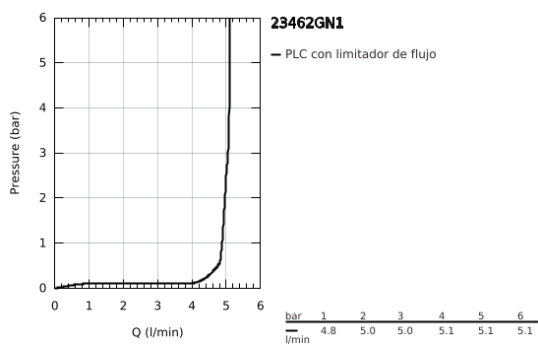

## 23 462 GN1 ESSENCE GRIFERÍA PARA LAVABO 1/2" TAMAÑO M

### DESCRIPCIÓN DEL PRODUCTO

- Colour: Brushed cool sunrise
- Instalación en un solo orificio
- Palanca metálica
- GROHE SilkMove cartucho cerámico 2.8 cm
- Con limitador de temperatura
- GROHE LongLife acabado
- GROHE EcoJoy mousseur 5.7 lpm
- GROHE AquaGuide aireador ajustable mousseur
- GROHE FastFixation Plus sistema de rápida instalación
- Salida giratoria con aireador tipo mousseur
- Incluye desagüe automático 1 1/4"
- Mangueras de conexión flexible
- Presión mínima recomendada 1 Kg