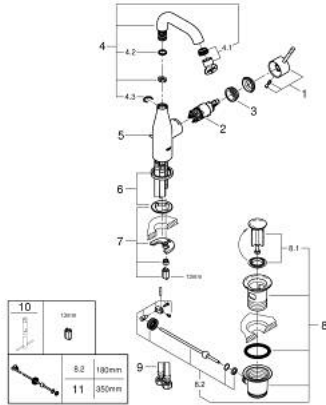

## 23 462 GN1 ESSENCE GRIFERÍA PARA LAVABO 1/2" TAMAÑO M

### DESCRIPCIÓN DEL PRODUCTO

- Colour: Brushed cool sunrise
- Instalación en un solo orificio
- Palanca metálica
- GROHE SilkMove cartucho cerámico 2.8 cm
- Con limitador de temperatura
- GROHE LongLife acabado
- GROHE EcoJoy mousseur 5.7 lpm
- GROHE AquaGuide aireador ajustable mousseur
- GROHE FastFixation Plus sistema de rápida instalación
- Salida giratoria con aireador tipo mousseur
- Incluye desagüe automático 1 1/4"
- Mangueras de conexión flexible
- Presión mínima recomendada 1 Kg

### RECAMBIOS , febrero 2022 – now

- 1: Palanca accionamiento (Spare part-nr. 46919GN0)
- 2: Cartucho (Spare part-nr. 46580000)
- 3: anillo roscado (Spare part-nr. 48591000)
- 4: Caño tubular giratorio (Spare part-nr. 13373GN0)
- 4.1: Mousseur completo (Spare part-nr. 48270000)
- 4.2: Anillo protector (Spare part-nr. 0128500M)
- 4.3: Clip fijación caño (Spare part-nr. 4826600M)
- 5: Varilla del vaciador (Spare part-nr. 46739GN0)
- 6: Placa (Spare part-nr. 48603GN0)
- 7: Juego fijación (Spare part-nr. 46645000)
- 8: Vaciador automático 1 1/4" (Spare part-nr. 28910GN0)
- 8.1: Tapón del vaciador (Spare part-nr. 07182GN0)
- 8.2: varilla exéntrica (Spare part-nr. 07052000)
- 9: Latiguillos flexibles (Spare part-nr. 46255000)
- 10: Llave de tubo larga (Spare part-nr. 19017000)\*
- 11: varilla exéntrica (Spare part-nr. 07341000)\*