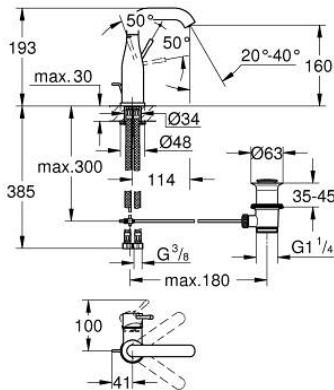

## 23 462 GN1 ESSENCE GRIFERÍA PARA LAVABO 1/2" TAMAÑO M

### DESCRIPCIÓN DEL PRODUCTO

- Colour: Brushed cool sunrise
- Instalación en un solo orificio
- Palanca metálica
- GROHE SilkMove cartucho cerámico 2.8 cm
- Con limitador de temperatura
- GROHE LongLife acabado
- Tecnología GROHE EcoJoy ahorro de agua y flujo perfecto
- Caudal máximo (a 3 bar): 5.7 l/min
- GROHE AquaGuide aireador ajustable mousseur
- GROHE FastFixation Plus sistema de rápida instalación
- Salida giratoria con aireador tipo mousseur
- Incluye desagüe automático 1 1/4"
- Mangueras de conexión flexible
- Presión mínima recomendada 1 Kg

### RECAMBIOS , febrero 2022 – now

- 1: Palanca accionamiento (Spare part-nr. 46919GN0)
  - 2: Cartucho (Spare part-nr. 46580000)
  - 3: anillo roscado (Spare part-nr. 48591000)
  - 4: Caño tubular giratorio (Spare part-nr. 13373GN0)
  - 4.1: Mousseur completo (Spare part-nr. 48270000)
  - 4.2: Anillo protector (Spare part-nr. 0128500M)
  - 4.3: Clip fijación caño (Spare part-nr. 4826600M)
  - 5: Varilla del vaciador (Spare part-nr. 46739GN0)
  - 6: Placa (Spare part-nr. 48603GN0)
  - 7: Juego fijación (Spare part-nr. 46645000)
  - 8: Vaciador automático 1 1/4" (Spare part-nr. 28910GN0)
  - 8.1: Tapón del vaciador (Spare part-nr. 07182GN0)
  - 8.2: varilla exéntrica (Spare part-nr. 07052000)
  - 9: Latiguillos flexibles (Spare part-nr. 46255000)
  - 10: Llave de tubo larga (Spare part-nr. 19017000)\*
  - 11: varilla exéntrica (Spare part-nr. 07341000)\*
- \* Optional accessories