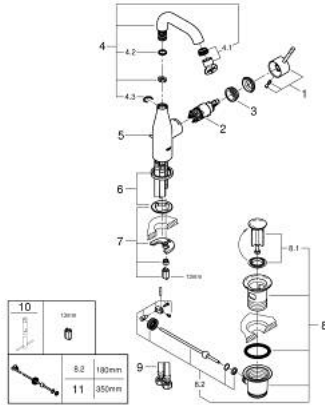

## 23 462 GN1 ESSENCE GRIFERÍA PARA LAVABO 1/2" TAMAÑO M

### DESCRIPCIÓN DEL PRODUCTO

- Colour: Brushed cool sunrise
- Instalación en un solo orificio
- Palanca metálica
- GROHE SilkMove cartucho cerámico 2.8 cm
- Con limitador de temperatura
- GROHE LongLife acabado
- Tecnología GROHE EcoJoy ahorro de agua y flujo perfecto
- Caudal máximo (a 3 bar): 5.7 l/min
- GROHE AquaGuide aireador ajustable mousseur
- GROHE FastFixation Plus sistema de rápida instalación
- Salida giratoria con aireador tipo mousseur
- Incluye desagüe automático 1 1/4"
- Mangueras de conexión flexible
- Presión mínima recomendada 1 Kg

### RECAMBIOS , febrero 2022 – now

- 1: Palanca accionamiento (Spare part-nr. 46919GN0)
  - 2: Cartucho (Spare part-nr. 46580000)
  - 3: anillo roscado (Spare part-nr. 48591000)
  - 4: Caño tubular giratorio (Spare part-nr. 13373GN0)
  - 4.1: Mousseur completo (Spare part-nr. 48270000)
  - 4.2: Anillo protector (Spare part-nr. 0128500M)
  - 4.3: Clip fijación caño (Spare part-nr. 4826600M)
  - 5: Varilla del vaciador (Spare part-nr. 46739GN0)
  - 6: Placa (Spare part-nr. 48603GN0)
  - 7: Juego fijación (Spare part-nr. 46645000)
  - 8: Vaciador automático 1 1/4" (Spare part-nr. 28910GN0)
  - 8.1: Tapón del vaciador (Spare part-nr. 07182GN0)
  - 8.2: varilla exéntrica (Spare part-nr. 07052000)
  - 9: Latiguillos flexibles (Spare part-nr. 46255000)
  - 10: Llave de tubo larga (Spare part-nr. 19017000)\*
  - 11: varilla exéntrica (Spare part-nr. 07341000)\*
- \* Optional accessories