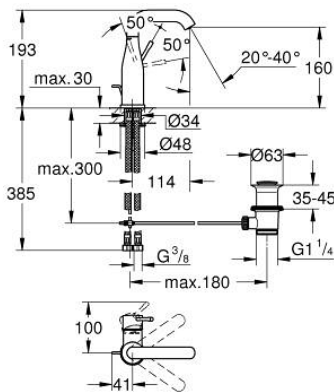

## 23 462 GN1 ESSENCE GRIFERÍA PARA LAVABO 1/2" TAMAÑO M

### DESCRIPCIÓN DEL PRODUCTO

- Colour: Brushed cool sunrise
- Instalación en un solo orificio
- Palanca metálica
- GROHE SilkMove cartucho cerámico 2.8 cm
- Con limitador de temperatura
- GROHE LongLife acabado
- GROHE EcoJoy mousseur 5.7 lpm
- GROHE AquaGuide aireador ajustable mousseur
- GROHE FastFixation Plus sistema de rápida instalación
- Salida giratoria con aireador tipo mousseur
- Incluye desagüe automático 1 1/4"
- Mangueras de conexión flexible
- Presión mínima recomendada 1 Kg

### RECAMBIOS , febrero 2022 – now

- 1: Palanca accionamiento (Spare part-nr. 46919GN0)
- 2: Cartucho (Spare part-nr. 46580000)
- 3: anillo roscado (Spare part-nr. 48591000)
- 4: Caño tubular giratorio (Spare part-nr. 13373GN0)
- 4.1: Mousseur completo (Spare part-nr. 48270000)
- 4.2: Anillo protector (Spare part-nr. 0128500M)
- 4.3: Clip fijación caño (Spare part-nr. 4826600M)
- 5: Varilla del vaciador (Spare part-nr. 46739GN0)
- 6: Placa (Spare part-nr. 48603GN0)
- 7: Juego fijación (Spare part-nr. 46645000)
- 8: Vaciador automático 1 1/4" (Spare part-nr. 28910GN0)
- 8.1: Tapón del vaciador (Spare part-nr. 07182GN0)
- 8.2: varilla exéntrica (Spare part-nr. 07052000)
- 9: Latiguillos flexibles (Spare part-nr. 46255000)
- 10: Llave de tubo larga (Spare part-nr. 19017000)\*
- 11: varilla exéntrica (Spare part-nr. 07341000)\*