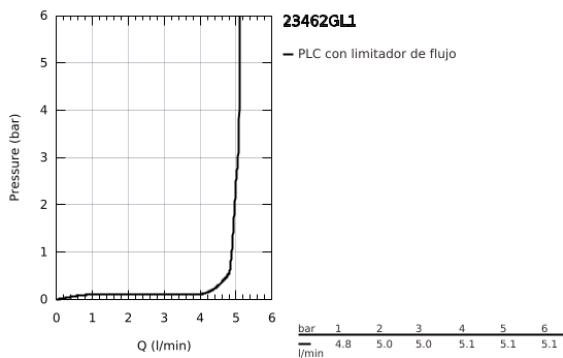

23 462 GL1 ESSENCE GRIFERÍA PARA LAVABO 1/2" TAMAÑO M

DESCRIPCIÓN DEL PRODUCTO

- Colour: Cool sunrise
- Instalación en un solo orificio
- Palanca metálica
- GROHE SilkMove cartucho cerámico 2.8 cm
- Con limitador de temperatura
- GROHE LongLife acabado
- Tecnología GROHE EcoJoy ahorro de agua y flujo perfecto
- Caudal máximo (a 3 bar): 5.7 l/min
- GROHE AquaGuide aireador ajustable mousseur
- GROHE FastFixation Plus sistema de rápida instalación
- Salida giratoria con aireador tipo mousseur
- Incluye desagüe automático 1 1/4"
- Mangueras de conexión flexible
- Presión mínima recomendada 1 Kg

23 462 GL1 ESSENCE GRIFERÍA PARA LAVABO 1/2" TAMAÑO M

RECAMBIOS , febrero 2022 – now

- 1: Palanca accionamiento (Spare part-nr. 46919GL0)
 - 2: Cartucho (Spare part-nr. 46580000)
 - 3: anillo roscado (Spare part-nr. 48591000)
 - 4: Caño tubular giratorio (Spare part-nr. 13373GL0)
 - 4.1: Mousseur completo (Spare part-nr. 48270000)
 - 4.2: Anillo protector (Spare part-nr. 0128500M)
 - 4.3: Clip fijación caño (Spare part-nr. 4826600M)
 - 5: varilla del vaciador (Spare part-nr. 46739GL0)
 - 6: Placa (Spare part-nr. 48603GL0)
 - 7: Juego fijación (Spare part-nr. 46645000)
 - 8: Vaciador automático 1 1/4" (Spare part-nr. 28910GL0)
 - 8.1: Tapón del vaciador (Spare part-nr. 07182GL0)
 - 8.2: varilla exéntrica (Spare part-nr. 07052000)
 - 9: Latiguillos flexibles (Spare part-nr. 46255000)
 - 10: Llave de tubo larga (Spare part-nr. 19017000)*
 - 11: varilla exéntrica (Spare part-nr. 07341000)*
- * Optional accessories