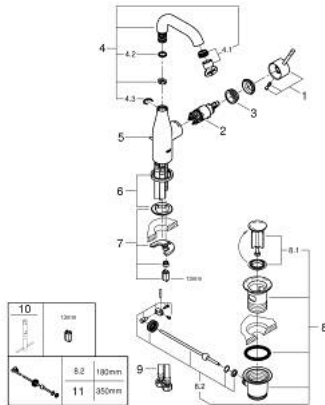

23 462 GL1 ESSENCE GRIFERÍA PARA LAVABO 1/2" TAMAÑO M

DESCRIPCIÓN DEL PRODUCTO

- Colour: Cool sunrise
- Instalación en un solo orificio
- Palanca metálica
- GROHE SilkMove cartucho cerámico 2.8 cm
- Con limitador de temperatura
- GROHE LongLife acabado
- Tecnología GROHE EcoJoy ahorro de agua y flujo perfecto
- Caudal máximo (a 3 bar): 5.7 l/min
- GROHE AquaGuide aireador ajustable mousseur
- GROHE FastFixation Plus sistema de rápida instalación
- Salida giratoria con aireador tipo mousseur
- Incluye desagüe automático 1 1/4"
- Mangueras de conexión flexible
- Presión mínima recomendada 1 Kg

23 462 GL1 ESSENCE GRIFERÍA PARA LAVABO 1/2" TAMAÑO M

RECAMBIOS , febrero 2022 – now

- 1: Palanca accionamiento (Spare part-nr. 46919GL0)
 - 2: Cartucho (Spare part-nr. 46580000)
 - 3: anillo roscado (Spare part-nr. 48591000)
 - 4: Caño tubular giratorio (Spare part-nr. 13373GL0)
 - 4.1: Mousseur completo (Spare part-nr. 48270000)
 - 4.2: Anillo protector (Spare part-nr. 0128500M)
 - 4.3: Clip fijación caño (Spare part-nr. 4826600M)
 - 5: varilla del vaciador (Spare part-nr. 46739GL0)
 - 6: Placa (Spare part-nr. 48603GL0)
 - 7: Juego fijación (Spare part-nr. 46645000)
 - 8: Vaciador automático 1 1/4" (Spare part-nr. 28910GL0)
 - 8.1: Tapón del vaciador (Spare part-nr. 07182GL0)
 - 8.2: varilla exéntrica (Spare part-nr. 07052000)
 - 9: Latiguillos flexibles (Spare part-nr. 46255000)
 - 10: Llave de tubo larga (Spare part-nr. 19017000)*
 - 11: varilla exéntrica (Spare part-nr. 07341000)*
- * Optional accessories