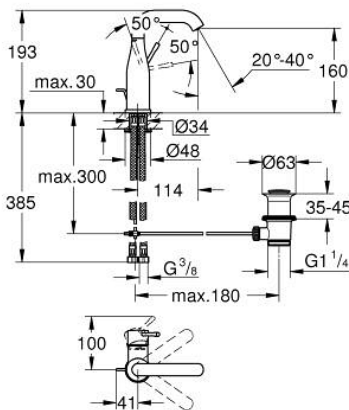

23 462 GL1 ESSENCE GRIFERÍA PARA LAVABO 1/2" TAMAÑO M

DESCRIPCIÓN DEL PRODUCTO

- Colour: Cool sunrise
- Instalación en un solo orificio
- Palanca metálica
- GROHE SilkMove cartucho cerámico 2.8 cm
- Con limitador de temperatura
- GROHE LongLife acabado
- Tecnología GROHE EcoJoy ahorro de agua y flujo perfecto
- Caudal máximo (a 3 bar): 5.7 l/min
- GROHE AquaGuide aireador ajustable mousseur
- GROHE FastFixation Plus sistema de rápida instalación
- Salida giratoria con aireador tipo mousseur
- Incluye desagüe automático 1 1/4"
- Mangueras de conexión flexible
- Presión mínima recomendada 1 Kg

23 462 GL1 ESSENCE GRIFERÍA PARA LAVABO 1/2" TAMAÑO M

RECAMBIOS , febrero 2022 – now

- 1: Palanca accionamiento (Spare part-nr. 46919GL0)
 - 2: Cartucho (Spare part-nr. 46580000)
 - 3: anillo roscado (Spare part-nr. 48591000)
 - 4: Caño tubular giratorio (Spare part-nr. 13373GL0)
 - 4.1: Mousseur completo (Spare part-nr. 48270000)
 - 4.2: Anillo protector (Spare part-nr. 0128500M)
 - 4.3: Clip fijación caño (Spare part-nr. 4826600M)
 - 5: varilla del vaciador (Spare part-nr. 46739GL0)
 - 6: Placa (Spare part-nr. 48603GL0)
 - 7: Juego fijación (Spare part-nr. 46645000)
 - 8: Vaciador automático 1 1/4" (Spare part-nr. 28910GL0)
 - 8.1: Tapón del vaciador (Spare part-nr. 07182GL0)
 - 8.2: varilla exéntrica (Spare part-nr. 07052000)
 - 9: Latiguillos flexibles (Spare part-nr. 46255000)
 - 10: Llave de tubo larga (Spare part-nr. 19017000)*
 - 11: varilla exéntrica (Spare part-nr. 07341000)*
- * Optional accessories