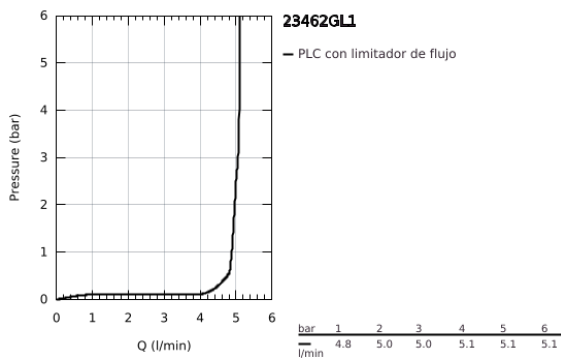

23 462 GL1 ESSENCE GRIFERÍA PARA LAVABO 1/2" TAMAÑO M

DESCRIPCIÓN DEL PRODUCTO

- Colour: Cool sunrise
- Instalación en un solo orificio
- Palanca metálica
- GROHE SilkMove cartucho cerámico 2.8 cm
- Con limitador de temperatura
- GROHE LongLife acabado
- GROHE EcoJoy mousseur 5.7 lpm
- GROHE AquaGuide aireador ajustable mousseur
- GROHE FastFixation Plus sistema de rápida instalación
- Salida giratoria con aireador tipo mousseur
- Incluye desagüe automático 1 1/4"
- Mangueras de conexión flexible
- Presión mínima recomendada 1 Kg

23 462 GL1 ESSENCE GRIFERÍA PARA LAVABO 1/2" TAMAÑO M

RECAMBIOS , febrero 2022 – now

- 1: Palanca accionamiento (Spare part-nr. 46919GL0)
 - 2: Cartucho (Spare part-nr. 46580000)
 - 3: anillo roscado (Spare part-nr. 48591000)
 - 4: Caño tubular giratorio (Spare part-nr. 13373GL0)
 - 4.1: Mousseur completo (Spare part-nr. 48270000)
 - 4.2: Anillo protector (Spare part-nr. 0128500M)
 - 4.3: Clip fijación caño (Spare part-nr. 4826600M)
 - 5: varilla del vaciador (Spare part-nr. 46739GL0)
 - 6: Placa (Spare part-nr. 48603GL0)
 - 7: Juego fijación (Spare part-nr. 46645000)
 - 8: Vaciador automático 1 1/4" (Spare part-nr. 28910GL0)
 - 8.1: Tapón del vaciador (Spare part-nr. 07182GL0)
 - 8.2: varilla exéntrica (Spare part-nr. 07052000)
 - 9: Latiguillos flexibles (Spare part-nr. 46255000)
 - 10: Llave de tubo larga (Spare part-nr. 19017000)*
 - 11: varilla exéntrica (Spare part-nr. 07341000)*
- * Optional accessories