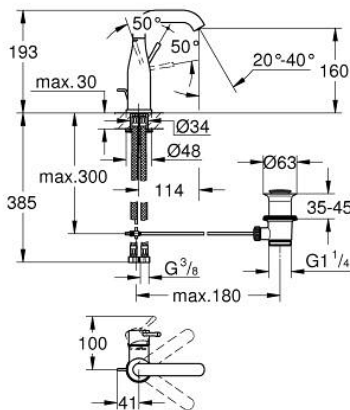

23 462 GL1 ESSENCE GRIFERÍA PARA LAVABO 1/2" TAMAÑO M

DESCRIPCIÓN DEL PRODUCTO

- Colour: Cool sunrise
- Instalación en un solo orificio
- Palanca metálica
- GROHE SilkMove cartucho cerámico 2.8 cm
- Con limitador de temperatura
- GROHE LongLife acabado
- GROHE EcoJoy mousseur 5.7 lpm
- GROHE AquaGuide aireador ajustable mousseur
- GROHE FastFixation Plus sistema de rápida instalación
- Salida giratoria con aireador tipo mousseur
- Incluye desagüe automático 1 1/4"
- Mangueras de conexión flexible
- Presión mínima recomendada 1 Kg

23 462 GL1 ESSENCE GRIFERÍA PARA LAVABO 1/2" TAMAÑO M

RECAMBIOS , febrero 2022 – now

- 1: Palanca accionamiento (Spare part-nr. 46919GL0)
 - 2: Cartucho (Spare part-nr. 46580000)
 - 3: anillo roscado (Spare part-nr. 48591000)
 - 4: Caño tubular giratorio (Spare part-nr. 13373GL0)
 - 4.1: Mousseur completo (Spare part-nr. 48270000)
 - 4.2: Anillo protector (Spare part-nr. 0128500M)
 - 4.3: Clip fijación caño (Spare part-nr. 4826600M)
 - 5: varilla del vaciador (Spare part-nr. 46739GL0)
 - 6: Placa (Spare part-nr. 48603GL0)
 - 7: Juego fijación (Spare part-nr. 46645000)
 - 8: Vaciador automático 1 1/4" (Spare part-nr. 28910GL0)
 - 8.1: Tapón del vaciador (Spare part-nr. 07182GL0)
 - 8.2: varilla exéntrica (Spare part-nr. 07052000)
 - 9: Latiguillos flexibles (Spare part-nr. 46255000)
 - 10: Llave de tubo larga (Spare part-nr. 19017000)*
 - 11: varilla exéntrica (Spare part-nr. 07341000)*
- * Optional accessories