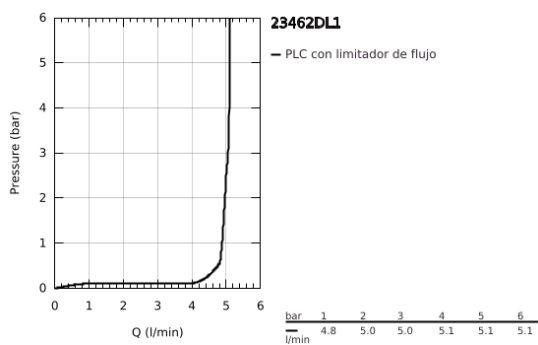

23 462 DL1 ESSENCE GRIFERÍA PARA LAVABO 1/2" TAMAÑO M

DESCRIPCIÓN DEL PRODUCTO

- Colour: Brushed warm sunset
- Instalación en un solo orificio
- Palanca metálica
- GROHE SilkMove cartucho cerámico 2.8 cm
- Con limitador de temperatura
- GROHE LongLife acabado
- GROHE EcoJoy mousseur 5.7 lpm
- GROHE AquaGuide aireador ajustable mousseur
- GROHE FastFixation Plus sistema de rápida instalación
- Salida giratoria con aireador tipo mousseur
- Incluye desagüe automático 1 1/4"
- Mangueras de conexión flexible
- Presión mínima recomendada 1 Kg

23 462 DL1 ESSENCE GRIFERÍA PARA LAVABO 1/2" TAMAÑO M

RECAMBIOS , febrero 2022 – now

- 1: Palanca accionamiento (Spare part-nr. 46919DL0)
- 2: Cartucho (Spare part-nr. 46580000)
- 3: anillo roscado (Spare part-nr. 48591000)
- 4: Caño tubular giratorio (Spare part-nr. 13373DL0)
- 4.1: Mousseur completo (Spare part-nr. 48270000)
- 4.2: Anillo protector (Spare part-nr. 0128500M)
- 4.3: Clip fijación caño (Spare part-nr. 4826600M)
- 5: varilla del vaciador (Spare part-nr. 46739DL0)
- 6: Placa (Spare part-nr. 48603DL0)
- 7: Juego fijación (Spare part-nr. 46645000)
- 8: Vaciador automático 1 1/4" (Spare part-nr. 28910DL0)
- 8.1: Tapón del vaciador (Spare part-nr. 07182DL0)
- 8.2: varilla exéntrica (Spare part-nr. 07052000)
- 9: Latiguillos flexibles (Spare part-nr. 46255000)
- 10: Llave de tubo larga (Spare part-nr. 19017000)*
- 11: varilla exéntrica (Spare part-nr. 07341000)*