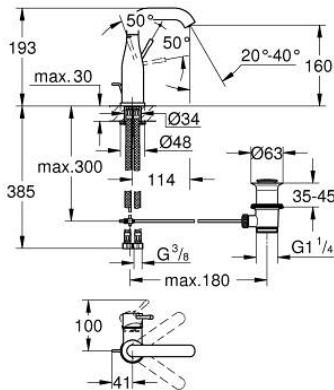

23 462 DL1 ESSENCE GRIFERÍA PARA LAVABO 1/2" TAMAÑO M

DESCRIPCIÓN DEL PRODUCTO

- Colour: Brushed warm sunset
- Instalación en un solo orificio
- Palanca metálica
- GROHE SilkMove cartucho cerámico 2.8 cm
- Con limitador de temperatura
- GROHE LongLife acabado
- Tecnología GROHE EcoJoy ahorro de agua y flujo perfecto
- Caudal máximo (a 3 bar): 5.7 l/min
- GROHE AquaGuide aireador ajustable mousseur
- GROHE FastFixation Plus sistema de rápida instalación
- Salida giratoria con aireador tipo mousseur
- Incluye desagüe automático 1 1/4"
- Mangueras de conexión flexible
- Presión mínima recomendada 1 Kg

23 462 DL1 ESSENCE GRIFERÍA PARA LAVABO 1/2" TAMAÑO M

RECAMBIOS , febrero 2022 – now

- 1: Palanca accionamiento (Spare part-nr. 46919DL0)
- 2: Cartucho (Spare part-nr. 46580000)
- 3: anillo roscado (Spare part-nr. 48591000)
- 4: Caño tubular giratorio (Spare part-nr. 13373DL0)
- 4.1: Mousseur completo (Spare part-nr. 48270000)
- 4.2: Anillo protector (Spare part-nr. 0128500M)
- 4.3: Clip fijación caño (Spare part-nr. 4826600M)
- 5: varilla del vaciador (Spare part-nr. 46739DL0)
- 6: Placa (Spare part-nr. 48603DL0)
- 7: Juego fijación (Spare part-nr. 46645000)
- 8: Vaciador automático 1 1/4" (Spare part-nr. 28910DL0)
- 8.1: Tapón del vaciador (Spare part-nr. 07182DL0)
- 8.2: varilla exéntrica (Spare part-nr. 07052000)
- 9: Latiguillos flexibles (Spare part-nr. 46255000)
- 10: Llave de tubo larga (Spare part-nr. 19017000)*
- 11: varilla exéntrica (Spare part-nr. 07341000)*