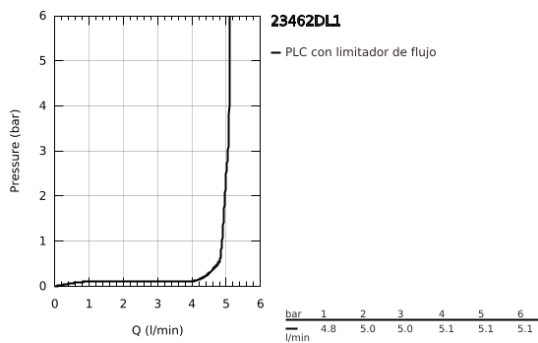

23 462 DL1 ESSENCE GRIFERÍA PARA LAVABO 1/2" TAMAÑO M

DESCRIPCIÓN DEL PRODUCTO

- Colour: Brushed warm sunset
- Instalación en un solo orificio
- Palanca metálica
- GROHE SilkMove cartucho cerámico 2.8 cm
- Con limitador de temperatura
- GROHE LongLife acabado
- Tecnología GROHE EcoJoy ahorro de agua y flujo perfecto
- Caudal máximo (a 3 bar): 5.7 l/min
- GROHE AquaGuide aireador ajustable mousseur
- GROHE FastFixation Plus sistema de rápida instalación
- Salida giratoria con aireador tipo mousseur
- Incluye desagüe automático 1 1/4"
- Mangueras de conexión flexible
- Presión mínima recomendada 1 Kg

23 462 DL1 ESSENCE GRIFERÍA PARA LAVABO 1/2" TAMAÑO M

RECAMBIOS , febrero 2022 – now

- 1: Palanca accionamiento (Spare part-nr. 46919DL0)
- 2: Cartucho (Spare part-nr. 46580000)
- 3: anillo roscado (Spare part-nr. 48591000)
- 4: Caño tubular giratorio (Spare part-nr. 13373DL0)
- 4.1: Mousseur completo (Spare part-nr. 48270000)
- 4.2: Anillo protector (Spare part-nr. 0128500M)
- 4.3: Clip fijación caño (Spare part-nr. 4826600M)
- 5: varilla del vaciador (Spare part-nr. 46739DL0)
- 6: Placa (Spare part-nr. 48603DL0)
- 7: Juego fijación (Spare part-nr. 46645000)
- 8: Vaciador automático 1 1/4" (Spare part-nr. 28910DL0)
- 8.1: Tapón del vaciador (Spare part-nr. 07182DL0)
- 8.2: varilla exéntrica (Spare part-nr. 07052000)
- 9: Latiguillos flexibles (Spare part-nr. 46255000)
- 10: Llave de tubo larga (Spare part-nr. 19017000)*
- 11: varilla exéntrica (Spare part-nr. 07341000)*