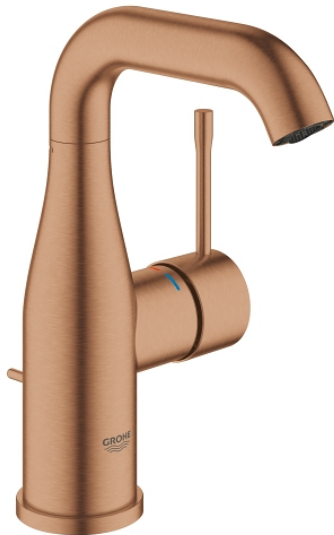

23 462 DL1 ESSENCE GRIFERÍA PARA LAVABO 1/2" TAMAÑO M

DESCRIPCIÓN DEL PRODUCTO

- Colour: Brushed warm sunset
- Instalación en un solo orificio
- Palanca metálica
- GROHE SilkMove cartucho cerámico 2.8 cm
- Con limitador de temperatura
- GROHE LongLife acabado
- GROHE EcoJoy mousseur 5.7 lpm
- GROHE AquaGuide aireador ajustable mousseur
- GROHE FastFixation Plus sistema de rápida instalación
- Salida giratoria con aireador tipo mousseur
- Incluye desagüe automático 1 1/4"
- Mangueras de conexión flexible
- Presión mínima recomendada 1 Kg

23 462 DL1 ESSENCE GRIFERÍA PARA LAVABO 1/2" TAMAÑO M

RECAMBIOS , febrero 2022 – now

- 1: Palanca accionamiento (Spare part-nr. 46919DL0)
- 2: Cartucho (Spare part-nr. 46580000)
- 3: anillo roscado (Spare part-nr. 48591000)
- 4: Caño tubular giratorio (Spare part-nr. 13373DL0)
- 4.1: Mousseur completo (Spare part-nr. 48270000)
- 4.2: Anillo protector (Spare part-nr. 0128500M)
- 4.3: Clip fijación caño (Spare part-nr. 4826600M)
- 5: varilla del vaciador (Spare part-nr. 46739DL0)
- 6: Placa (Spare part-nr. 48603DL0)
- 7: Juego fijación (Spare part-nr. 46645000)
- 8: Vaciador automático 1 1/4" (Spare part-nr. 28910DL0)
- 8.1: Tapón del vaciador (Spare part-nr. 07182DL0)
- 8.2: varilla exéntrica (Spare part-nr. 07052000)
- 9: Latiguillos flexibles (Spare part-nr. 46255000)
- 10: Llave de tubo larga (Spare part-nr. 19017000)*
- 11: varilla exéntrica (Spare part-nr. 07341000)*