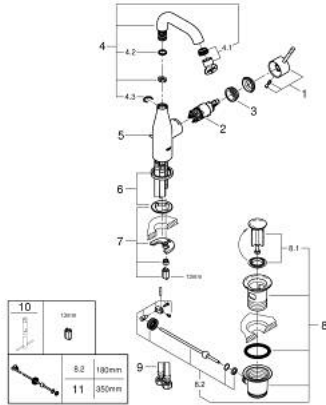

23 462 DL1 ESSENCE GRIFERÍA PARA LAVABO 1/2" TAMAÑO M

DESCRIPCIÓN DEL PRODUCTO

- Colour: Brushed warm sunset
- Instalación en un solo orificio
- Palanca metálica
- GROHE SilkMove cartucho cerámico 2.8 cm
- Con limitador de temperatura
- GROHE LongLife acabado
- GROHE EcoJoy mousseur 5.7 lpm
- GROHE AquaGuide aireador ajustable mousseur
- GROHE FastFixation Plus sistema de rápida instalación
- Salida giratoria con aireador tipo mousseur
- Incluye desagüe automático 1 1/4"
- Mangueras de conexión flexible
- Presión mínima recomendada 1 Kg

23 462 DL1 ESSENCE GRIFERÍA PARA LAVABO 1/2" TAMAÑO M

RECAMBIOS , febrero 2022 – now

- 1: Palanca accionamiento (Spare part-nr. 46919DL0)
- 2: Cartucho (Spare part-nr. 46580000)
- 3: anillo roscado (Spare part-nr. 48591000)
- 4: Caño tubular giratorio (Spare part-nr. 13373DL0)
- 4.1: Mousseur completo (Spare part-nr. 48270000)
- 4.2: Anillo protector (Spare part-nr. 0128500M)
- 4.3: Clip fijación caño (Spare part-nr. 4826600M)
- 5: varilla del vaciador (Spare part-nr. 46739DL0)
- 6: Placa (Spare part-nr. 48603DL0)
- 7: Juego fijación (Spare part-nr. 46645000)
- 8: Vaciador automático 1 1/4" (Spare part-nr. 28910DL0)
- 8.1: Tapón del vaciador (Spare part-nr. 07182DL0)
- 8.2: varilla exéntrica (Spare part-nr. 07052000)
- 9: Latiguillos flexibles (Spare part-nr. 46255000)
- 10: Llave de tubo larga (Spare part-nr. 19017000)*
- 11: varilla exéntrica (Spare part-nr. 07341000)*