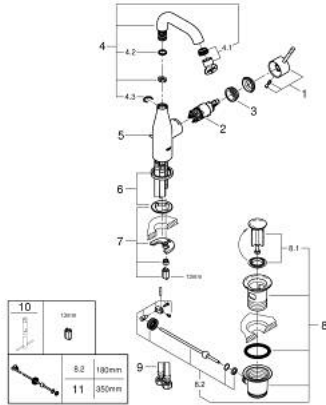

23 462 DL1 ESSENCE GRIFERÍA PARA LAVABO 1/2" TAMAÑO M

DESCRIPCIÓN DEL PRODUCTO

- Colour: Brushed warm sunset
- Instalación en un solo orificio
- Palanca metálica
- GROHE SilkMove cartucho cerámico 2.8 cm
- Con limitador de temperatura
- GROHE LongLife acabado
- Tecnología GROHE EcoJoy ahorro de agua y flujo perfecto
- Caudal máximo (a 3 bar): 5.7 l/min
- GROHE AquaGuide aireador ajustable mousseur
- GROHE FastFixation Plus sistema de rápida instalación
- Salida giratoria con aireador tipo mousseur
- Incluye desagüe automático 1 1/4"
- Mangueras de conexión flexible
- Presión mínima recomendada 1 Kg

23 462 DL1 ESSENCE GRIFERÍA PARA LAVABO 1/2" TAMAÑO M

RECAMBIOS , febrero 2022 – now

- 1: Palanca accionamiento (Spare part-nr. 46919DL0)
- 2: Cartucho (Spare part-nr. 46580000)
- 3: anillo roscado (Spare part-nr. 48591000)
- 4: Caño tubular giratorio (Spare part-nr. 13373DL0)
- 4.1: Mousseur completo (Spare part-nr. 48270000)
- 4.2: Anillo protector (Spare part-nr. 0128500M)
- 4.3: Clip fijación caño (Spare part-nr. 4826600M)
- 5: varilla del vaciador (Spare part-nr. 46739DL0)
- 6: Placa (Spare part-nr. 48603DL0)
- 7: Juego fijación (Spare part-nr. 46645000)
- 8: Vaciador automático 1 1/4" (Spare part-nr. 28910DL0)
- 8.1: Tapón del vaciador (Spare part-nr. 07182DL0)
- 8.2: varilla exéntrica (Spare part-nr. 07052000)
- 9: Latiguillos flexibles (Spare part-nr. 46255000)
- 10: Llave de tubo larga (Spare part-nr. 19017000)*
- 11: varilla exéntrica (Spare part-nr. 07341000)*