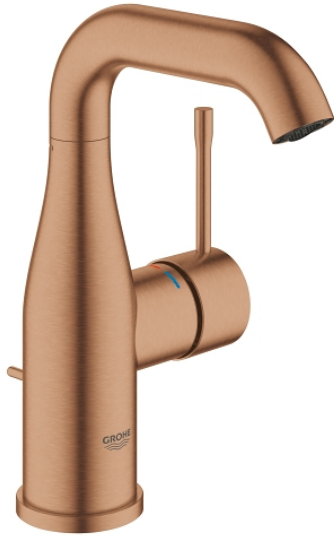

23 462 DL1 ESSENCE GRIFERÍA PARA LAVABO 1/2" TAMAÑO M

DESCRIPCIÓN DEL PRODUCTO

- Colour: Brushed warm sunset
- Instalación en un solo orificio
- Palanca metálica
- GROHE SilkMove cartucho cerámico 2.8 cm
- Con limitador de temperatura
- GROHE LongLife acabado
- Tecnología GROHE EcoJoy ahorro de agua y flujo perfecto
- Caudal máximo (a 3 bar): 5.7 l/min
- GROHE AquaGuide aireador ajustable mousseur
- GROHE FastFixation Plus sistema de rápida instalación
- Salida giratoria con aireador tipo mousseur
- Incluye desagüe automático 1 1/4"
- Mangueras de conexión flexible
- Presión mínima recomendada 1 Kg

23 462 DL1 ESSENCE GRIFERÍA PARA LAVABO 1/2" TAMAÑO M

RECAMBIOS , febrero 2022 – now

- 1: Palanca accionamiento (Spare part-nr. 46919DL0)
- 2: Cartucho (Spare part-nr. 46580000)
- 3: anillo roscado (Spare part-nr. 48591000)
- 4: Caño tubular giratorio (Spare part-nr. 13373DL0)
- 4.1: Mousseur completo (Spare part-nr. 48270000)
- 4.2: Anillo protector (Spare part-nr. 0128500M)
- 4.3: Clip fijación caño (Spare part-nr. 4826600M)
- 5: varilla del vaciador (Spare part-nr. 46739DL0)
- 6: Placa (Spare part-nr. 48603DL0)
- 7: Juego fijación (Spare part-nr. 46645000)
- 8: Vaciador automático 1 1/4" (Spare part-nr. 28910DL0)
- 8.1: Tapón del vaciador (Spare part-nr. 07182DL0)
- 8.2: varilla exéntrica (Spare part-nr. 07052000)
- 9: Latiguillos flexibles (Spare part-nr. 46255000)
- 10: Llave de tubo larga (Spare part-nr. 19017000)*
- 11: varilla exéntrica (Spare part-nr. 07341000)*