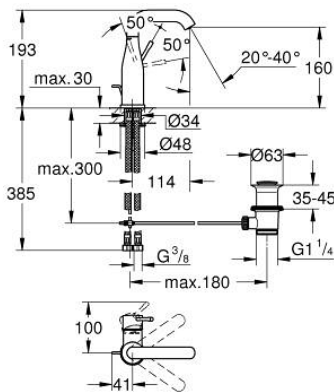

23 462 DL1 ESSENCE GRIFERÍA PARA LAVABO 1/2" TAMAÑO M

DESCRIPCIÓN DEL PRODUCTO

- Colour: Brushed warm sunset
- Instalación en un solo orificio
- Palanca metálica
- GROHE SilkMove cartucho cerámico 2.8 cm
- Con limitador de temperatura
- GROHE LongLife acabado
- GROHE EcoJoy mousseur 5.7 lpm
- GROHE AquaGuide aireador ajustable mousseur
- GROHE FastFixation Plus sistema de rápida instalación
- Salida giratoria con aireador tipo mousseur
- Incluye desagüe automático 1 1/4"
- Mangueras de conexión flexible
- Presión mínima recomendada 1 Kg

23 462 DL1 ESSENCE GRIFERÍA PARA LAVABO 1/2" TAMAÑO M

RECAMBIOS , febrero 2022 – now

- 1: Palanca accionamiento (Spare part-nr. 46919DL0)
- 2: Cartucho (Spare part-nr. 46580000)
- 3: anillo roscado (Spare part-nr. 48591000)
- 4: Caño tubular giratorio (Spare part-nr. 13373DL0)
- 4.1: Mousseur completo (Spare part-nr. 48270000)
- 4.2: Anillo protector (Spare part-nr. 0128500M)
- 4.3: Clip fijación caño (Spare part-nr. 4826600M)
- 5: varilla del vaciador (Spare part-nr. 46739DL0)
- 6: Placa (Spare part-nr. 48603DL0)
- 7: Juego fijación (Spare part-nr. 46645000)
- 8: Vaciador automático 1 1/4" (Spare part-nr. 28910DL0)
- 8.1: Tapón del vaciador (Spare part-nr. 07182DL0)
- 8.2: varilla exéntrica (Spare part-nr. 07052000)
- 9: Latiguillos flexibles (Spare part-nr. 46255000)
- 10: Llave de tubo larga (Spare part-nr. 19017000)*
- 11: varilla exéntrica (Spare part-nr. 07341000)*