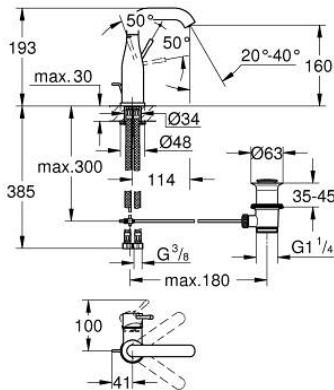

23 462 DC1 ESSENCE GRIFERÍA PARA LAVABO 1/2" TAMAÑO M

DESCRIPCIÓN DEL PRODUCTO

- Colour: Supersteel
- Instalación en un solo orificio
- Palanca metálica
- GROHE SilkMove cartucho cerámico 2.8 cm
- Con limitador de temperatura
- GROHE LongLife acabado
- Tecnología GROHE EcoJoy ahorro de agua y flujo perfecto
- Caudal máximo (a 3 bar): 5.7 l/min
- GROHE AquaGuide aireador ajustable mousseur
- GROHE FastFixation Plus sistema de rápida instalación
- Salida giratoria con aireador tipo mousseur
- Incluye desagüe automático 1 1/4"
- Mangueras de conexión flexible
- Presión mínima recomendada 1 Kg

23 462 DC1 ESSENCE GRIFERÍA PARA LAVABO 1/2" TAMAÑO M

RECAMBIOS , febrero 2022 – now

- 1: Palanca accionamiento (Spare part-nr. 46919DC0)
- 2: Cartucho (Spare part-nr. 46580000)
- 3: anillo roscado (Spare part-nr. 48591000)
- 4: Caño tubular giratorio (Spare part-nr. 13373DC0)
- 4.1: Mousseur completo (Spare part-nr. 48270000)
- 4.2: Anillo protector (Spare part-nr. 0128500M)
- 4.3: Clip fijación caño (Spare part-nr. 4826600M)
- 5: Varilla del vaciador (Spare part-nr. 46739EN0)
- 6: Placa (Spare part-nr. 48603DC0)
- 7: Juego fijación (Spare part-nr. 46645000)
- 8: Vaciador automático 1 1/4" (Spare part-nr. 28910DC0)
- 8.1: Tapón del vaciador (Spare part-nr. 07182DC0)
- 8.2: varilla exéntrica (Spare part-nr. 07052000)
- 9: Latiguillos flexibles (Spare part-nr. 46255000)
- 10: Llave de tubo larga (Spare part-nr. 19017000)*
- 11: varilla exéntrica (Spare part-nr. 07341000)*