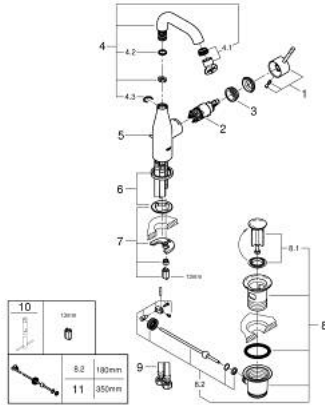

23 462 DC1 ESSENCE GRIFERÍA PARA LAVABO 1/2" TAMAÑO M

DESCRIPCIÓN DEL PRODUCTO

- Colour: Supersteel
- Instalación en un solo orificio
- Palanca metálica
- GROHE SilkMove cartucho cerámico 2.8 cm
- Con limitador de temperatura
- GROHE LongLife acabado
- Tecnología GROHE EcoJoy ahorro de agua y flujo perfecto
- Caudal máximo (a 3 bar): 5.7 l/min
- GROHE AquaGuide aireador ajustable mousseur
- GROHE FastFixation Plus sistema de rápida instalación
- Salida giratoria con aireador tipo mousseur
- Incluye desagüe automático 1 1/4"
- Mangueras de conexión flexible
- Presión mínima recomendada 1 Kg

23 462 DC1 ESSENCE GRIFERÍA PARA LAVABO 1/2" TAMAÑO M

RECAMBIOS , febrero 2022 – now

- 1: Palanca accionamiento (Spare part-nr. 46919DC0)
- 2: Cartucho (Spare part-nr. 46580000)
- 3: anillo roscado (Spare part-nr. 48591000)
- 4: Caño tubular giratorio (Spare part-nr. 13373DC0)
- 4.1: Mousseur completo (Spare part-nr. 48270000)
- 4.2: Anillo protector (Spare part-nr. 0128500M)
- 4.3: Clip fijación caño (Spare part-nr. 4826600M)
- 5: Varilla del vaciador (Spare part-nr. 46739EN0)
- 6: Placa (Spare part-nr. 48603DC0)
- 7: Juego fijación (Spare part-nr. 46645000)
- 8: Vaciador automático 1 1/4" (Spare part-nr. 28910DC0)
- 8.1: Tapón del vaciador (Spare part-nr. 07182DC0)
- 8.2: varilla exéntrica (Spare part-nr. 07052000)
- 9: Latiguillos flexibles (Spare part-nr. 46255000)
- 10: Llave de tubo larga (Spare part-nr. 19017000)*
- 11: varilla exéntrica (Spare part-nr. 07341000)*