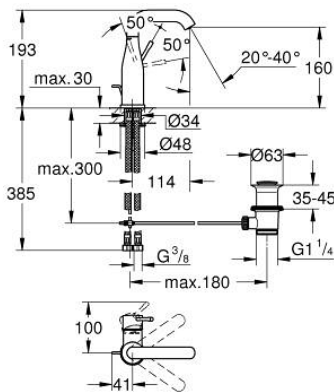

## 23 462 DC1 ESSENCE GRIFERÍA PARA LAVABO 1/2" TAMAÑO M

### DESCRIPCIÓN DEL PRODUCTO

- Colour: Supersteel
- Instalación en un solo orificio
- Palanca metálica
- GROHE SilkMove cartucho cerámico 2.8 cm
- Con limitador de temperatura
- GROHE LongLife acabado
- GROHE EcoJoy mousseur 5.7 lpm
- GROHE AquaGuide aireador ajustable mousseur
- GROHE FastFixation Plus sistema de rápida instalación
- Salida giratoria con aireador tipo mousseur
- Incluye desagüe automático 1 1/4"
- Mangueras de conexión flexible
- Presión mínima recomendada 1 Kg

### RECAMBIOS , febrero 2022 – now

- 1: Palanca accionamiento (Spare part-nr. 46919DC0)
- 2: Cartucho (Spare part-nr. 46580000)
- 3: anillo roscado (Spare part-nr. 48591000)
- 4: Caño tubular giratorio (Spare part-nr. 13373DC0)
- 4.1: Mousseur completo (Spare part-nr. 48270000)
- 4.2: Anillo protector (Spare part-nr. 0128500M)
- 4.3: Clip fijación caño (Spare part-nr. 4826600M)
- 5: Varilla del vaciador (Spare part-nr. 46739EN0)
- 6: Placa (Spare part-nr. 48603DC0)
- 7: Juego fijación (Spare part-nr. 46645000)
- 8: Vaciador automático 1 1/4" (Spare part-nr. 28910DC0)
- 8.1: Tapón del vaciador (Spare part-nr. 07182DC0)
- 8.2: varilla exéntrica (Spare part-nr. 07052000)
- 9: Latiguillos flexibles (Spare part-nr. 46255000)
- 10: Llave de tubo larga (Spare part-nr. 19017000)\*
- 11: varilla exéntrica (Spare part-nr. 07341000)\*