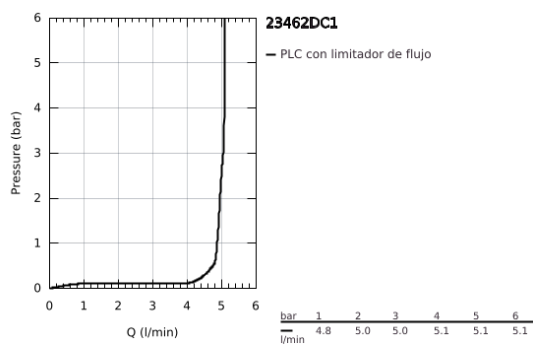

## 23 462 DC1 ESSENCE GRIFERÍA PARA LAVABO 1/2" TAMAÑO M

### DESCRIPCIÓN DEL PRODUCTO

- Colour: Supersteel
- Instalación en un solo orificio
- Palanca metálica
- GROHE SilkMove cartucho cerámico 2.8 cm
- Con limitador de temperatura
- GROHE LongLife acabado
- GROHE EcoJoy mousseur 5.7 lpm
- GROHE AquaGuide aireador ajustable mousseur
- GROHE FastFixation Plus sistema de rápida instalación
- Salida giratoria con aireador tipo mousseur
- Incluye desagüe automático 1 1/4"
- Mangueras de conexión flexible
- Presión mínima recomendada 1 Kg