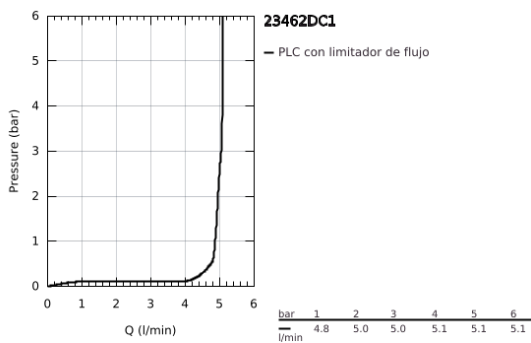

23 462 DC1 ESSENCE GRIFERÍA PARA LAVABO 1/2" TAMAÑO M

DESCRIPCIÓN DEL PRODUCTO

- Colour: Supersteel
- Instalación en un solo orificio
- Palanca metálica
- GROHE SilkMove cartucho cerámico 2.8 cm
- Con limitador de temperatura
- GROHE LongLife acabado
- Tecnología GROHE EcoJoy ahorro de agua y flujo perfecto
- Caudal máximo (a 3 bar): 5.7 l/min
- GROHE AquaGuide aireador ajustable mousseur
- GROHE FastFixation Plus sistema de rápida instalación
- Salida giratoria con aireador tipo mousseur
- Incluye desagüe automático 1 1/4"
- Mangueras de conexión flexible
- Presión mínima recomendada 1 Kg

23 462 DC1 ESSENCE GRIFERÍA PARA LAVABO 1/2" TAMAÑO M

RECAMBIOS , febrero 2022 – now

- 1: Palanca accionamiento (Spare part-nr. 46919DC0)
- 2: Cartucho (Spare part-nr. 46580000)
- 3: anillo roscado (Spare part-nr. 48591000)
- 4: Caño tubular giratorio (Spare part-nr. 13373DC0)
- 4.1: Mousseur completo (Spare part-nr. 48270000)
- 4.2: Anillo protector (Spare part-nr. 0128500M)
- 4.3: Clip fijación caño (Spare part-nr. 4826600M)
- 5: Varilla del vaciador (Spare part-nr. 46739EN0)
- 6: Placa (Spare part-nr. 48603DC0)
- 7: Juego fijación (Spare part-nr. 46645000)
- 8: Vaciador automático 1 1/4" (Spare part-nr. 28910DC0)
- 8.1: Tapón del vaciador (Spare part-nr. 07182DC0)
- 8.2: varilla exéntrica (Spare part-nr. 07052000)
- 9: Latiguillos flexibles (Spare part-nr. 46255000)
- 10: Llave de tubo larga (Spare part-nr. 19017000)*
- 11: varilla exéntrica (Spare part-nr. 07341000)*