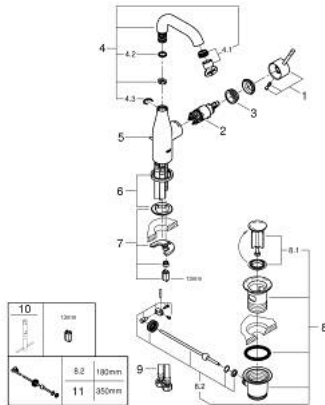

## 23 462 DA1 ESSENCE GRIFERÍA PARA LAVABO 1/2" TAMAÑO M

### DESCRIPCIÓN DEL PRODUCTO

- Colour: Warm sunset
- Instalación en un solo orificio
- Palanca metálica
- GROHE SilkMove cartucho cerámico 2.8 cm
- Con limitador de temperatura
- GROHE LongLife acabado
- Tecnología GROHE EcoJoy ahorro de agua y flujo perfecto
- Caudal máximo (a 3 bar): 5.7 l/min
- GROHE AquaGuide aireador ajustable mousseur
- GROHE FastFixation Plus sistema de rápida instalación
- Salida giratoria con aireador tipo mousseur
- Incluye desagüe automático 1 1/4"
- Mangueras de conexión flexible
- Presión mínima recomendada 1 Kg

### RECAMBIOS , febrero 2022 – now

- 1: Palanca accionamiento (Spare part-nr. 46919DA0)
  - 2: Cartucho (Spare part-nr. 46580000)
  - 3: anillo roscado (Spare part-nr. 48591000)
  - 4: Caño tubular giratorio (Spare part-nr. 13373DA0)
  - 4.1: Mousseur completo (Spare part-nr. 48270000)
  - 4.2: Anillo protector (Spare part-nr. 0128500M)
  - 4.3: Clip fijación caño (Spare part-nr. 4826600M)
  - 5: varilla del vaciador (Spare part-nr. 46739DA0)
  - 6: Placa (Spare part-nr. 48603DA0)
  - 7: Juego fijación (Spare part-nr. 46645000)
  - 8: Vaciador automático 1 1/4" (Spare part-nr. 28910DA0)
  - 8.1: Tapón del vaciador (Spare part-nr. 07182DA0)
  - 8.2: varilla exéntrica (Spare part-nr. 07052000)
  - 9: Latiguillos flexibles (Spare part-nr. 46255000)
  - 10: Llave de tubo larga (Spare part-nr. 19017000)\*
  - 11: varilla exéntrica (Spare part-nr. 07341000)\*
- \* Optional accessories