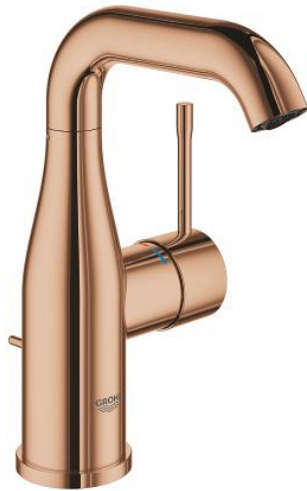

## 23 462 DA1 ESSENCE GRIFERÍA PARA LAVABO 1/2" TAMAÑO M

### DESCRIPCIÓN DEL PRODUCTO

- Colour: Warm sunset
- Instalación en un solo orificio
- Palanca metálica
- GROHE SilkMove cartucho cerámico 2.8 cm
- Con limitador de temperatura
- GROHE LongLife acabado
- GROHE EcoJoy mousseur 5.7 lpm
- GROHE AquaGuide aireador ajustable mousseur
- GROHE FastFixation Plus sistema de rápida instalación
- Salida giratoria con aireador tipo mousseur
- Incluye desagüe automático 1 1/4"
- Mangueras de conexión flexible
- Presión mínima recomendada 1 Kg

### RECAMBIOS , febrero 2022 – now

- 1: Palanca accionamiento (Spare part-nr. 46919DA0)
  - 2: Cartucho (Spare part-nr. 46580000)
  - 3: anillo roscado (Spare part-nr. 48591000)
  - 4: Caño tubular giratorio (Spare part-nr. 13373DA0)
  - 4.1: Mousseur completo (Spare part-nr. 48270000)
  - 4.2: Anillo protector (Spare part-nr. 0128500M)
  - 4.3: Clip fijación caño (Spare part-nr. 4826600M)
  - 5: varilla del vaciador (Spare part-nr. 46739DA0)
  - 6: Placa (Spare part-nr. 48603DA0)
  - 7: Juego fijación (Spare part-nr. 46645000)
  - 8: Vaciador automático 1 1/4" (Spare part-nr. 28910DA0)
  - 8.1: Tapón del vaciador (Spare part-nr. 07182DA0)
  - 8.2: varilla exéntrica (Spare part-nr. 07052000)
  - 9: Latiguillos flexibles (Spare part-nr. 46255000)
  - 10: Llave de tubo larga (Spare part-nr. 19017000)\*
  - 11: varilla exéntrica (Spare part-nr. 07341000)\*
- \* Optional accessories