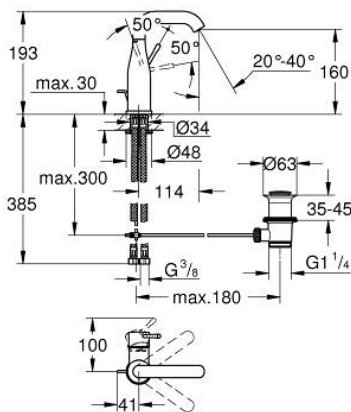

## 23 462 DA1 ESSENCE GRIFERÍA PARA LAVABO 1/2" TAMAÑO M

### DESCRIPCIÓN DEL PRODUCTO

- Colour: Warm sunset
- Instalación en un solo orificio
- Palanca metálica
- GROHE SilkMove cartucho cerámico 2.8 cm
- Con limitador de temperatura
- GROHE LongLife acabado
- GROHE EcoJoy mousseur 5.7 lpm
- GROHE AquaGuide aireador ajustable mousseur
- GROHE FastFixation Plus sistema de rápida instalación
- Salida giratoria con aireador tipo mousseur
- Incluye desagüe automático 1 1/4"
- Mangueras de conexión flexible
- Presión mínima recomendada 1 Kg

### RECAMBIOS , febrero 2022 – now

- 1: Palanca accionamiento (Spare part-nr. 46919DA0)
  - 2: Cartucho (Spare part-nr. 46580000)
  - 3: anillo roscado (Spare part-nr. 48591000)
  - 4: Caño tubular giratorio (Spare part-nr. 13373DA0)
  - 4.1: Mousseur completo (Spare part-nr. 48270000)
  - 4.2: Anillo protector (Spare part-nr. 0128500M)
  - 4.3: Clip fijación caño (Spare part-nr. 4826600M)
  - 5: varilla del vaciador (Spare part-nr. 46739DA0)
  - 6: Placa (Spare part-nr. 48603DA0)
  - 7: Juego fijación (Spare part-nr. 46645000)
  - 8: Vaciador automático 1 1/4" (Spare part-nr. 28910DA0)
  - 8.1: Tapón del vaciador (Spare part-nr. 07182DA0)
  - 8.2: varilla exéntrica (Spare part-nr. 07052000)
  - 9: Latiguillos flexibles (Spare part-nr. 46255000)
  - 10: Llave de tubo larga (Spare part-nr. 19017000)\*
  - 11: varilla exéntrica (Spare part-nr. 07341000)\*
- \* Optional accessories