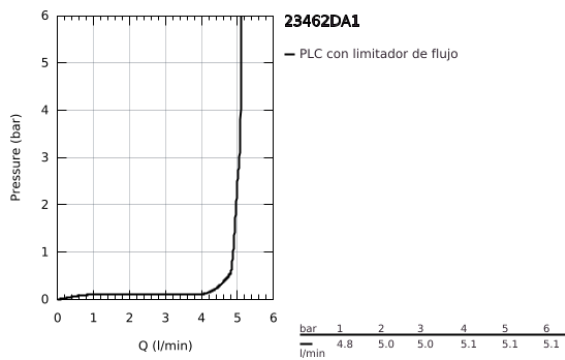

## 23 462 DA1 ESSENCE GRIFERÍA PARA LAVABO 1/2" TAMAÑO M

### DESCRIPCIÓN DEL PRODUCTO

- Colour: Warm sunset
- Instalación en un solo orificio
- Palanca metálica
- GROHE SilkMove cartucho cerámico 2.8 cm
- Con limitador de temperatura
- GROHE LongLife acabado
- Tecnología GROHE EcoJoy ahorro de agua y flujo perfecto
- Caudal máximo (a 3 bar): 5.7 l/min
- GROHE AquaGuide aireador ajustable mousseur
- GROHE FastFixation Plus sistema de rápida instalación
- Salida giratoria con aireador tipo mousseur
- Incluye desagüe automático 1 1/4"
- Mangueras de conexión flexible
- Presión mínima recomendada 1 Kg