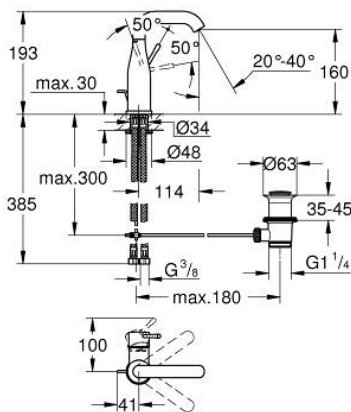

## 23 462 DA1 ESSENCE GRIFERÍA PARA LAVABO 1/2" TAMAÑO M

### DESCRIPCIÓN DEL PRODUCTO

- Colour: Warm sunset
- Instalación en un solo orificio
- Palanca metálica
- GROHE SilkMove cartucho cerámico 2.8 cm
- Con limitador de temperatura
- GROHE LongLife acabado
- Tecnología GROHE EcoJoy ahorro de agua y flujo perfecto
- Caudal máximo (a 3 bar): 5.7 l/min
- GROHE AquaGuide aireador ajustable mousseur
- GROHE FastFixation Plus sistema de rápida instalación
- Salida giratoria con aireador tipo mousseur
- Incluye desagüe automático 1 1/4"
- Mangueras de conexión flexible
- Presión mínima recomendada 1 Kg

### RECAMBIOS , febrero 2022 – now

- 1: Palanca accionamiento (Spare part-nr. 46919DA0)
  - 2: Cartucho (Spare part-nr. 46580000)
  - 3: anillo roscado (Spare part-nr. 48591000)
  - 4: Caño tubular giratorio (Spare part-nr. 13373DA0)
  - 4.1: Mousseur completo (Spare part-nr. 48270000)
  - 4.2: Anillo protector (Spare part-nr. 0128500M)
  - 4.3: Clip fijación caño (Spare part-nr. 4826600M)
  - 5: varilla del vaciador (Spare part-nr. 46739DA0)
  - 6: Placa (Spare part-nr. 48603DA0)
  - 7: Juego fijación (Spare part-nr. 46645000)
  - 8: Vaciador automático 1 1/4" (Spare part-nr. 28910DA0)
  - 8.1: Tapón del vaciador (Spare part-nr. 07182DA0)
  - 8.2: varilla exéntrica (Spare part-nr. 07052000)
  - 9: Latiguillos flexibles (Spare part-nr. 46255000)
  - 10: Llave de tubo larga (Spare part-nr. 19017000)\*
  - 11: varilla exéntrica (Spare part-nr. 07341000)\*
- \* Optional accessories