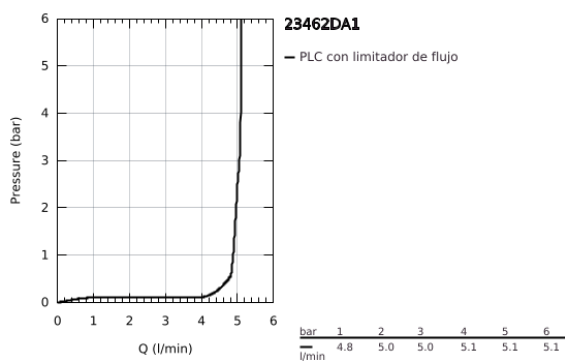

## 23 462 DA1 ESSENCE GRIFERÍA PARA LAVABO 1/2" TAMAÑO M

### DESCRIPCIÓN DEL PRODUCTO

- Colour: Warm sunset
- Instalación en un solo orificio
- Palanca metálica
- GROHE SilkMove cartucho cerámico 2.8 cm
- Con limitador de temperatura
- GROHE LongLife acabado
- GROHE EcoJoy mousseur 5.7 lpm
- GROHE AquaGuide aireador ajustable mousseur
- GROHE FastFixation Plus sistema de rápida instalación
- Salida giratoria con aireador tipo mousseur
- Incluye desagüe automático 1 1/4"
- Mangueras de conexión flexible
- Presión mínima recomendada 1 Kg