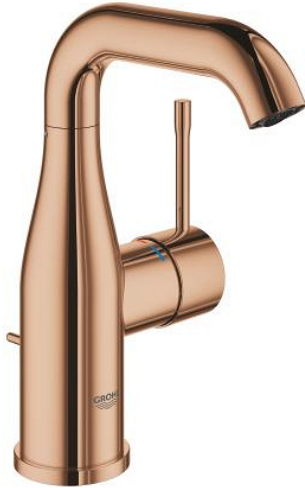

## 23 462 DA1 ESSENCE GRIFERÍA PARA LAVABO 1/2" TAMAÑO M

### DESCRIPCIÓN DEL PRODUCTO

- Colour: Warm sunset
- Instalación en un solo orificio
- Palanca metálica
- GROHE SilkMove cartucho cerámico 2.8 cm
- Con limitador de temperatura
- GROHE LongLife acabado
- Tecnología GROHE EcoJoy ahorro de agua y flujo perfecto
- Caudal máximo (a 3 bar): 5.7 l/min
- GROHE AquaGuide aireador ajustable mousseur
- GROHE FastFixation Plus sistema de rápida instalación
- Salida giratoria con aireador tipo mousseur
- Incluye desagüe automático 1 1/4"
- Mangueras de conexión flexible
- Presión mínima recomendada 1 Kg

### RECAMBIOS , febrero 2022 – now

- 1: Palanca accionamiento (Spare part-nr. 46919DA0)
  - 2: Cartucho (Spare part-nr. 46580000)
  - 3: anillo roscado (Spare part-nr. 48591000)
  - 4: Caño tubular giratorio (Spare part-nr. 13373DA0)
  - 4.1: Mousseur completo (Spare part-nr. 48270000)
  - 4.2: Anillo protector (Spare part-nr. 0128500M)
  - 4.3: Clip fijación caño (Spare part-nr. 4826600M)
  - 5: varilla del vaciador (Spare part-nr. 46739DA0)
  - 6: Placa (Spare part-nr. 48603DA0)
  - 7: Juego fijación (Spare part-nr. 46645000)
  - 8: Vaciador automático 1 1/4" (Spare part-nr. 28910DA0)
  - 8.1: Tapón del vaciador (Spare part-nr. 07182DA0)
  - 8.2: varilla exéntrica (Spare part-nr. 07052000)
  - 9: Latiguillos flexibles (Spare part-nr. 46255000)
  - 10: Llave de tubo larga (Spare part-nr. 19017000)\*
  - 11: varilla exéntrica (Spare part-nr. 07341000)\*
- \* Optional accessories