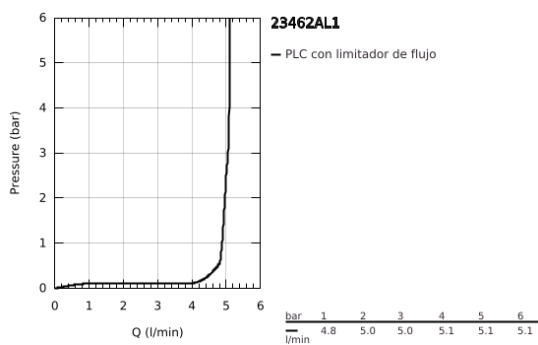

23 462 AL1 ESSENCE GRIFERÍA PARA LAVABO 1/2" TAMAÑO M

DESCRIPCIÓN DEL PRODUCTO

- Colour: Brushed hard graphite
- Instalación en un solo orificio
- Palanca metálica
- GROHE SilkMove cartucho cerámico 2.8 cm
- Con limitador de temperatura
- GROHE LongLife acabado
- GROHE EcoJoy mousseur 5.7 lpm
- GROHE AquaGuide aireador ajustable mousseur
- GROHE FastFixation Plus sistema de rápida instalación
- Salida giratoria con aireador tipo mousseur
- Incluye desagüe automático 1 1/4"
- Mangueras de conexión flexible
- Presión mínima recomendada 1 Kg

23 462 AL1 ESSENCE GRIFERÍA PARA LAVABO 1/2" TAMAÑO M

RECAMBIOS , febrero 2022 – now

- 1: Palanca accionamiento (Spare part-nr. 46919AL0)
- 2: Cartucho (Spare part-nr. 46580000)
- 3: anillo roscado (Spare part-nr. 48591000)
- 4: Caño tubular giratorio (Spare part-nr. 13373AL0)
- 4.1: Mousseur completo (Spare part-nr. 48270000)
- 4.2: Anillo protector (Spare part-nr. 0128500M)
- 4.3: Clip fijación caño (Spare part-nr. 4826600M)
- 5: Varilla del vaciador (Spare part-nr. 46739AL0)
- 6: Placa (Spare part-nr. 48603AL0)
- 7: Juego fijación (Spare part-nr. 46645000)
- 8: Vaciador automático 1 1/4" (Spare part-nr. 28910AL0)
- 8.1: Tapón del vaciador (Spare part-nr. 07182AL0)
- 8.2: varilla exéntrica (Spare part-nr. 07052000)
- 9: Latiguillos flexibles (Spare part-nr. 46255000)
- 10: Llave de tubo larga (Spare part-nr. 19017000)*
- 11: varilla exéntrica (Spare part-nr. 07341000)*