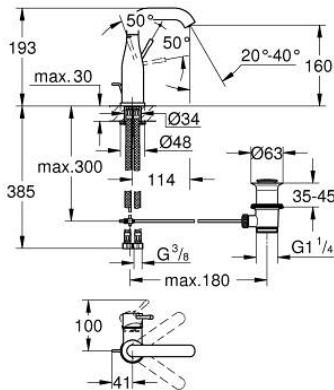

23 462 AL1 ESSENCE GRIFERÍA PARA LAVABO 1/2" TAMAÑO M

DESCRIPCIÓN DEL PRODUCTO

- Colour: Brushed hard graphite
- Instalación en un solo orificio
- Palanca metálica
- GROHE SilkMove cartucho cerámico 2.8 cm
- Con limitador de temperatura
- GROHE LongLife acabado
- Tecnología GROHE EcoJoy ahorro de agua y flujo perfecto
- Caudal máximo (a 3 bar): 5.7 l/min
- GROHE AquaGuide aireador ajustable mousseur
- GROHE FastFixation Plus sistema de rápida instalación
- Salida giratoria con aireador tipo mousseur
- Incluye desagüe automático 1 1/4"
- Mangueras de conexión flexible
- Presión mínima recomendada 1 Kg

23 462 AL1 ESSENCE GRIFERÍA PARA LAVABO 1/2" TAMAÑO M

RECAMBIOS , febrero 2022 – now

- 1: Palanca accionamiento (Spare part-nr. 46919AL0)
- 2: Cartucho (Spare part-nr. 46580000)
- 3: anillo roscado (Spare part-nr. 48591000)
- 4: Caño tubular giratorio (Spare part-nr. 13373AL0)
- 4.1: Mousseur completo (Spare part-nr. 48270000)
- 4.2: Anillo protector (Spare part-nr. 0128500M)
- 4.3: Clip fijación caño (Spare part-nr. 4826600M)
- 5: Varilla del vaciador (Spare part-nr. 46739AL0)
- 6: Placa (Spare part-nr. 48603AL0)
- 7: Juego fijación (Spare part-nr. 46645000)
- 8: Vaciador automático 1 1/4" (Spare part-nr. 28910AL0)
- 8.1: Tapón del vaciador (Spare part-nr. 07182AL0)
- 8.2: varilla exéntrica (Spare part-nr. 07052000)
- 9: Latiguillos flexibles (Spare part-nr. 46255000)
- 10: Llave de tubo larga (Spare part-nr. 19017000)*
- 11: varilla exéntrica (Spare part-nr. 07341000)*