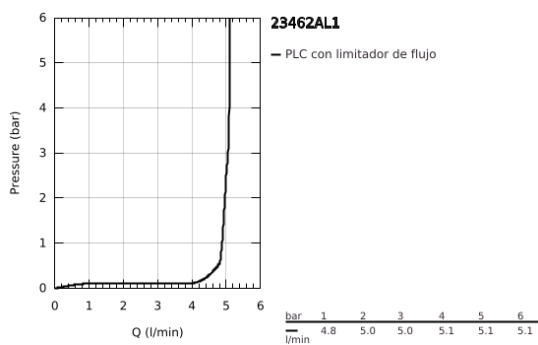

23 462 AL1 ESSENCE GRIFERÍA PARA LAVABO 1/2" TAMAÑO M

DESCRIPCIÓN DEL PRODUCTO

- Colour: Brushed hard graphite
- Instalación en un solo orificio
- Palanca metálica
- GROHE SilkMove cartucho cerámico 2.8 cm
- Con limitador de temperatura
- GROHE LongLife acabado
- Tecnología GROHE EcoJoy ahorro de agua y flujo perfecto
- Caudal máximo (a 3 bar): 5.7 l/min
- GROHE AquaGuide aireador ajustable mousseur
- GROHE FastFixation Plus sistema de rápida instalación
- Salida giratoria con aireador tipo mousseur
- Incluye desagüe automático 1 1/4"
- Mangueras de conexión flexible
- Presión mínima recomendada 1 Kg

23 462 AL1 ESSENCE GRIFERÍA PARA LAVABO 1/2" TAMAÑO M

RECAMBIOS , febrero 2022 – now

- 1: Palanca accionamiento (Spare part-nr. 46919AL0)
- 2: Cartucho (Spare part-nr. 46580000)
- 3: anillo roscado (Spare part-nr. 48591000)
- 4: Caño tubular giratorio (Spare part-nr. 13373AL0)
- 4.1: Mousseur completo (Spare part-nr. 48270000)
- 4.2: Anillo protector (Spare part-nr. 0128500M)
- 4.3: Clip fijación caño (Spare part-nr. 4826600M)
- 5: Varilla del vaciador (Spare part-nr. 46739AL0)
- 6: Placa (Spare part-nr. 48603AL0)
- 7: Juego fijación (Spare part-nr. 46645000)
- 8: Vaciador automático 1 1/4" (Spare part-nr. 28910AL0)
- 8.1: Tapón del vaciador (Spare part-nr. 07182AL0)
- 8.2: varilla exéntrica (Spare part-nr. 07052000)
- 9: Latiguillos flexibles (Spare part-nr. 46255000)
- 10: Llave de tubo larga (Spare part-nr. 19017000)*
- 11: varilla exéntrica (Spare part-nr. 07341000)*