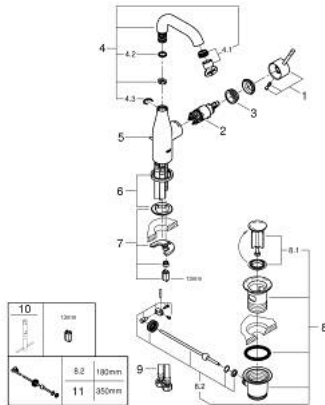

23 462 AL1 ESSENCE GRIFERÍA PARA LAVABO 1/2" TAMAÑO M

DESCRIPCIÓN DEL PRODUCTO

- Colour: Brushed hard graphite
- Instalación en un solo orificio
- Palanca metálica
- GROHE SilkMove cartucho cerámico 2.8 cm
- Con limitador de temperatura
- GROHE LongLife acabado
- GROHE EcoJoy mousseur 5.7 lpm
- GROHE AquaGuide aireador ajustable mousseur
- GROHE FastFixation Plus sistema de rápida instalación
- Salida giratoria con aireador tipo mousseur
- Incluye desagüe automático 1 1/4"
- Mangueras de conexión flexible
- Presión mínima recomendada 1 Kg

23 462 AL1 ESSENCE GRIFERÍA PARA LAVABO 1/2" TAMAÑO M

RECAMBIOS , febrero 2022 – now

- 1: Palanca accionamiento (Spare part-nr. 46919AL0)
- 2: Cartucho (Spare part-nr. 46580000)
- 3: anillo roscado (Spare part-nr. 48591000)
- 4: Caño tubular giratorio (Spare part-nr. 13373AL0)
- 4.1: Mousseur completo (Spare part-nr. 48270000)
- 4.2: Anillo protector (Spare part-nr. 0128500M)
- 4.3: Clip fijación caño (Spare part-nr. 4826600M)
- 5: Varilla del vaciador (Spare part-nr. 46739AL0)
- 6: Placa (Spare part-nr. 48603AL0)
- 7: Juego fijación (Spare part-nr. 46645000)
- 8: Vaciador automático 1 1/4" (Spare part-nr. 28910AL0)
- 8.1: Tapón del vaciador (Spare part-nr. 07182AL0)
- 8.2: varilla exéntrica (Spare part-nr. 07052000)
- 9: Latiguillos flexibles (Spare part-nr. 46255000)
- 10: Llave de tubo larga (Spare part-nr. 19017000)*
- 11: varilla exéntrica (Spare part-nr. 07341000)*