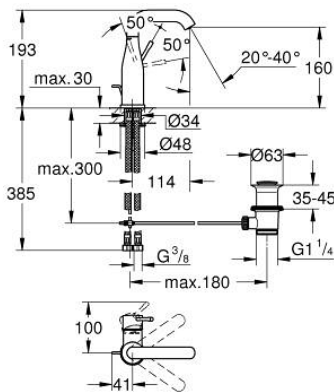

23 462 AL1 ESSENCE GRIFERÍA PARA LAVABO 1/2" TAMAÑO M

DESCRIPCIÓN DEL PRODUCTO

- Colour: Brushed hard graphite
- Instalación en un solo orificio
- Palanca metálica
- GROHE SilkMove cartucho cerámico 2.8 cm
- Con limitador de temperatura
- GROHE LongLife acabado
- GROHE EcoJoy mousseur 5.7 lpm
- GROHE AquaGuide aireador ajustable mousseur
- GROHE FastFixation Plus sistema de rápida instalación
- Salida giratoria con aireador tipo mousseur
- Incluye desagüe automático 1 1/4"
- Mangueras de conexión flexible
- Presión mínima recomendada 1 Kg

23 462 AL1 ESSENCE GRIFERÍA PARA LAVABO 1/2" TAMAÑO M

RECAMBIOS , febrero 2022 – now

- 1: Palanca accionamiento (Spare part-nr. 46919AL0)
- 2: Cartucho (Spare part-nr. 46580000)
- 3: anillo roscado (Spare part-nr. 48591000)
- 4: Caño tubular giratorio (Spare part-nr. 13373AL0)
- 4.1: Mousseur completo (Spare part-nr. 48270000)
- 4.2: Anillo protector (Spare part-nr. 0128500M)
- 4.3: Clip fijación caño (Spare part-nr. 4826600M)
- 5: Varilla del vaciador (Spare part-nr. 46739AL0)
- 6: Placa (Spare part-nr. 48603AL0)
- 7: Juego fijación (Spare part-nr. 46645000)
- 8: Vaciador automático 1 1/4" (Spare part-nr. 28910AL0)
- 8.1: Tapón del vaciador (Spare part-nr. 07182AL0)
- 8.2: varilla exéntrica (Spare part-nr. 07052000)
- 9: Latiguillos flexibles (Spare part-nr. 46255000)
- 10: Llave de tubo larga (Spare part-nr. 19017000)*
- 11: varilla exéntrica (Spare part-nr. 07341000)*