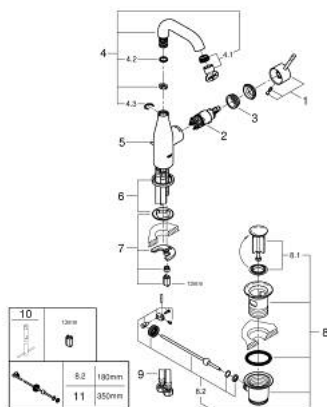

23 462 AL1 ESSENCE GRIFERÍA PARA LAVABO 1/2" TAMAÑO M

DESCRIPCIÓN DEL PRODUCTO

- Colour: Brushed hard graphite
- Instalación en un solo orificio
- Palanca metálica
- GROHE SilkMove cartucho cerámico 2.8 cm
- Con limitador de temperatura
- GROHE LongLife acabado
- Tecnología GROHE EcoJoy ahorro de agua y flujo perfecto
- Caudal máximo (a 3 bar): 5.7 l/min
- GROHE AquaGuide aireador ajustable mousseur
- GROHE FastFixation Plus sistema de rápida instalación
- Salida giratoria con aireador tipo mousseur
- Incluye desagüe automático 1 1/4"
- Mangueras de conexión flexible
- Presión mínima recomendada 1 Kg

23 462 AL1 ESSENCE GRIFERÍA PARA LAVABO 1/2" TAMAÑO M

RECAMBIOS , febrero 2022 – now

- 1: Palanca accionamiento (Spare part-nr. 46919AL0)
- 2: Cartucho (Spare part-nr. 46580000)
- 3: anillo roscado (Spare part-nr. 48591000)
- 4: Caño tubular giratorio (Spare part-nr. 13373AL0)
- 4.1: Mousseur completo (Spare part-nr. 48270000)
- 4.2: Anillo protector (Spare part-nr. 0128500M)
- 4.3: Clip fijación caño (Spare part-nr. 4826600M)
- 5: Varilla del vaciador (Spare part-nr. 46739AL0)
- 6: Placa (Spare part-nr. 48603AL0)
- 7: Juego fijación (Spare part-nr. 46645000)
- 8: Vaciador automático 1 1/4" (Spare part-nr. 28910AL0)
- 8.1: Tapón del vaciador (Spare part-nr. 07182AL0)
- 8.2: varilla exéntrica (Spare part-nr. 07052000)
- 9: Latiguillos flexibles (Spare part-nr. 46255000)
- 10: Llave de tubo larga (Spare part-nr. 19017000)*
- 11: varilla exéntrica (Spare part-nr. 07341000)*