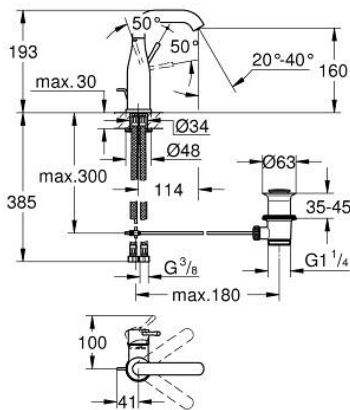

## 23 462 A01 ESSENCE GRIFERÍA PARA LAVABO 1/2" TAMAÑO M

### DESCRIPCIÓN DEL PRODUCTO

- Colour: Hard graphite
- Instalación en un solo orificio
- Palanca metálica
- GROHE SilkMove cartucho cerámico 2.8 cm
- Con limitador de temperatura
- GROHE LongLife acabado
- Tecnología GROHE EcoJoy ahorro de agua y flujo perfecto
- Caudal máximo (a 3 bar): 5.7 l/min
- GROHE AquaGuide aireador ajustable mousseur
- GROHE FastFixation Plus sistema de rápida instalación
- Salida giratoria con aireador tipo mousseur
- Incluye desagüe automático 1 1/4"
- Mangueras de conexión flexible
- Presión mínima recomendada 1 Kg

### RECAMBIOS , febrero 2022 – now

- 1: Palanca accionamiento (Spare part-nr. 46919A00)
- 2: Cartucho (Spare part-nr. 46580000)
- 3: anillo roscado (Spare part-nr. 48591000)
- 4: Caño tubular giratorio (Spare part-nr. 13373A00)
- 4.1: Mousseur completo (Spare part-nr. 48270000)
- 4.2: Anillo protector (Spare part-nr. 0128500M)
- 4.3: Clip fijación caño (Spare part-nr. 4826600M)
- 5: Varilla del vaciador (Spare part-nr. 46739A00)
- 6: Placa (Spare part-nr. 48603A00)
- 7: Juego fijación (Spare part-nr. 46645000)
- 8: Vaciador automático 1 1/4" (Spare part-nr. 28910A00)
- 8.1: Tapón del vaciador (Spare part-nr. 07182A00)
- 8.2: varilla exéntrica (Spare part-nr. 07052000)
- 9: Latiguillos flexibles (Spare part-nr. 46255000)
- 10: Llave de tubo larga (Spare part-nr. 19017000)\*
- 11: varilla exéntrica (Spare part-nr. 07341000)\*