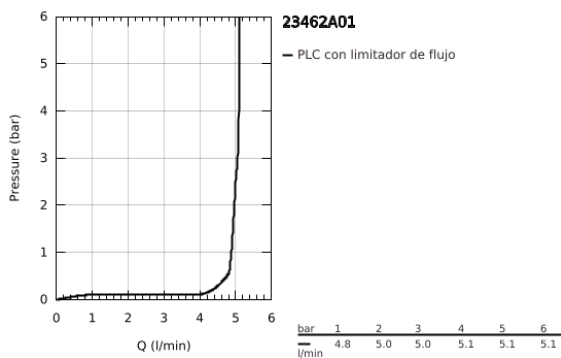

23 462 A01 ESSENCE GRIFERÍA PARA LAVABO 1/2" TAMAÑO M

DESCRIPCIÓN DEL PRODUCTO

- Colour: Hard graphite
- Instalación en un solo orificio
- Palanca metálica
- GROHE SilkMove cartucho cerámico 2.8 cm
- Con limitador de temperatura
- GROHE LongLife acabado
- GROHE EcoJoy mousseur 5.7 lpm
- GROHE AquaGuide aireador ajustable mousseur
- GROHE FastFixation Plus sistema de rápida instalación
- Salida giratoria con aireador tipo mousseur
- Incluye desagüe automático 1 1/4"
- Mangueras de conexión flexible
- Presión mínima recomendada 1 Kg

23 462 A01 ESSENCE GRIFERÍA PARA LAVABO 1/2" TAMAÑO M

RECAMBIOS , febrero 2022 – now

- 1: Palanca accionamiento (Spare part-nr. 46919A00)
- 2: Cartucho (Spare part-nr. 46580000)
- 3: anillo roscado (Spare part-nr. 48591000)
- 4: Caño tubular giratorio (Spare part-nr. 13373A00)
- 4.1: Mousseur completo (Spare part-nr. 48270000)
- 4.2: Anillo protector (Spare part-nr. 0128500M)
- 4.3: Clip fijación caño (Spare part-nr. 4826600M)
- 5: Varilla del vaciador (Spare part-nr. 46739A00)
- 6: Placa (Spare part-nr. 48603A00)
- 7: Juego fijación (Spare part-nr. 46645000)
- 8: Vaciador automático 1 1/4" (Spare part-nr. 28910A00)
- 8.1: Tapón del vaciador (Spare part-nr. 07182A00)
- 8.2: varilla exéntrica (Spare part-nr. 07052000)
- 9: Latiguillos flexibles (Spare part-nr. 46255000)
- 10: Llave de tubo larga (Spare part-nr. 19017000)*
- 11: varilla exéntrica (Spare part-nr. 07341000)*