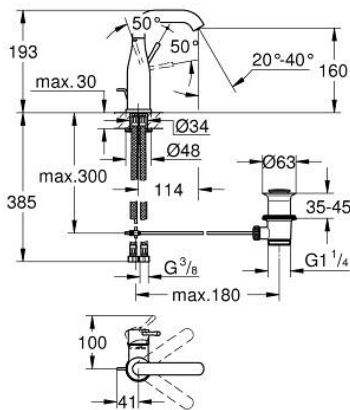

23 462 A01 ESSENCE GRIFERÍA PARA LAVABO 1/2" TAMAÑO M

DESCRIPCIÓN DEL PRODUCTO

- Colour: Hard graphite
- Instalación en un solo orificio
- Palanca metálica
- GROHE SilkMove cartucho cerámico 2.8 cm
- Con limitador de temperatura
- GROHE LongLife acabado
- GROHE EcoJoy mousseur 5.7 lpm
- GROHE AquaGuide aireador ajustable mousseur
- GROHE FastFixation Plus sistema de rápida instalación
- Salida giratoria con aireador tipo mousseur
- Incluye desagüe automático 1 1/4"
- Mangueras de conexión flexible
- Presión mínima recomendada 1 Kg

23 462 A01 ESSENCE GRIFERÍA PARA LAVABO 1/2" TAMAÑO M

RECAMBIOS , febrero 2022 – now

- 1: Palanca accionamiento (Spare part-nr. 46919A00)
- 2: Cartucho (Spare part-nr. 46580000)
- 3: anillo roscado (Spare part-nr. 48591000)
- 4: Caño tubular giratorio (Spare part-nr. 13373A00)
- 4.1: Mousseur completo (Spare part-nr. 48270000)
- 4.2: Anillo protector (Spare part-nr. 0128500M)
- 4.3: Clip fijación caño (Spare part-nr. 4826600M)
- 5: Varilla del vaciador (Spare part-nr. 46739A00)
- 6: Placa (Spare part-nr. 48603A00)
- 7: Juego fijación (Spare part-nr. 46645000)
- 8: Vaciador automático 1 1/4" (Spare part-nr. 28910A00)
- 8.1: Tapón del vaciador (Spare part-nr. 07182A00)
- 8.2: varilla exéntrica (Spare part-nr. 07052000)
- 9: Latiguillos flexibles (Spare part-nr. 46255000)
- 10: Llave de tubo larga (Spare part-nr. 19017000)*
- 11: varilla exéntrica (Spare part-nr. 07341000)*