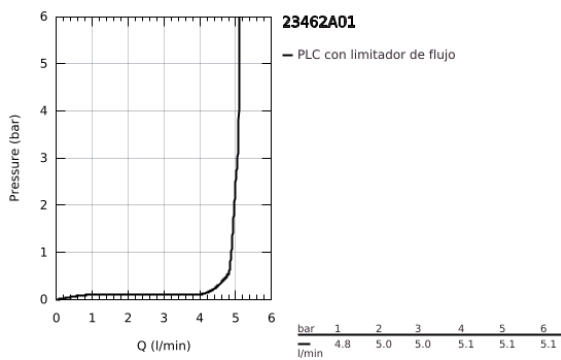

## 23 462 A01 ESSENCE GRIFERÍA PARA LAVABO 1/2" TAMAÑO M

### DESCRIPCIÓN DEL PRODUCTO

- Colour: Hard graphite
- Instalación en un solo orificio
- Palanca metálica
- GROHE SilkMove cartucho cerámico 2.8 cm
- Con limitador de temperatura
- GROHE LongLife acabado
- Tecnología GROHE EcoJoy ahorro de agua y flujo perfecto
- Caudal máximo (a 3 bar): 5.7 l/min
- GROHE AquaGuide aireador ajustable mousseur
- GROHE FastFixation Plus sistema de rápida instalación
- Salida giratoria con aireador tipo mousseur
- Incluye desagüe automático 1 1/4"
- Mangueras de conexión flexible
- Presión mínima recomendada 1 Kg