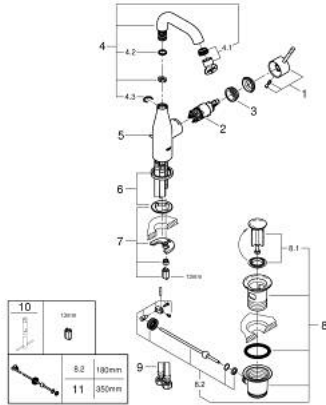

## 23 462 A01 ESSENCE GRIFERÍA PARA LAVABO 1/2" TAMAÑO M

### DESCRIPCIÓN DEL PRODUCTO

- Colour: Hard graphite
- Instalación en un solo orificio
- Palanca metálica
- GROHE SilkMove cartucho cerámico 2.8 cm
- Con limitador de temperatura
- GROHE LongLife acabado
- Tecnología GROHE EcoJoy ahorro de agua y flujo perfecto
- Caudal máximo (a 3 bar): 5.7 l/min
- GROHE AquaGuide aireador ajustable mousseur
- GROHE FastFixation Plus sistema de rápida instalación
- Salida giratoria con aireador tipo mousseur
- Incluye desagüe automático 1 1/4"
- Mangueras de conexión flexible
- Presión mínima recomendada 1 Kg

### RECAMBIOS , febrero 2022 – now

- 1: Palanca accionamiento (Spare part-nr. 46919A00)
- 2: Cartucho (Spare part-nr. 46580000)
- 3: anillo roscado (Spare part-nr. 48591000)
- 4: Caño tubular giratorio (Spare part-nr. 13373A00)
- 4.1: Mousseur completo (Spare part-nr. 48270000)
- 4.2: Anillo protector (Spare part-nr. 0128500M)
- 4.3: Clip fijación caño (Spare part-nr. 4826600M)
- 5: Varilla del vaciador (Spare part-nr. 46739A00)
- 6: Placa (Spare part-nr. 48603A00)
- 7: Juego fijación (Spare part-nr. 46645000)
- 8: Vaciador automático 1 1/4" (Spare part-nr. 28910A00)
- 8.1: Tapón del vaciador (Spare part-nr. 07182A00)
- 8.2: varilla exéntrica (Spare part-nr. 07052000)
- 9: Latiguillos flexibles (Spare part-nr. 46255000)
- 10: Llave de tubo larga (Spare part-nr. 19017000)\*
- 11: varilla exéntrica (Spare part-nr. 07341000)\*