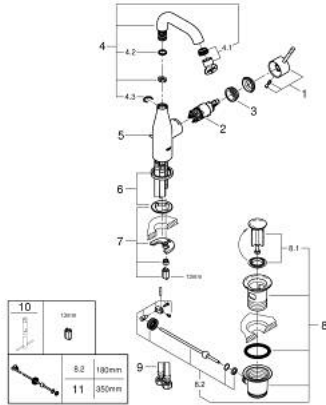

23 462 A01 ESSENCE GRIFERÍA PARA LAVABO 1/2" TAMAÑO M

DESCRIPCIÓN DEL PRODUCTO

- Colour: Hard graphite
- Instalación en un solo orificio
- Palanca metálica
- GROHE SilkMove cartucho cerámico 2.8 cm
- Con limitador de temperatura
- GROHE LongLife acabado
- GROHE EcoJoy mousseur 5.7 lpm
- GROHE AquaGuide aireador ajustable mousseur
- GROHE FastFixation Plus sistema de rápida instalación
- Salida giratoria con aireador tipo mousseur
- Incluye desagüe automático 1 1/4"
- Mangueras de conexión flexible
- Presión mínima recomendada 1 Kg

23 462 A01 ESSENCE GRIFERÍA PARA LAVABO 1/2" TAMAÑO M

RECAMBIOS , febrero 2022 – now

- 1: Palanca accionamiento (Spare part-nr. 46919A00)
- 2: Cartucho (Spare part-nr. 46580000)
- 3: anillo roscado (Spare part-nr. 48591000)
- 4: Caño tubular giratorio (Spare part-nr. 13373A00)
- 4.1: Mousseur completo (Spare part-nr. 48270000)
- 4.2: Anillo protector (Spare part-nr. 0128500M)
- 4.3: Clip fijación caño (Spare part-nr. 4826600M)
- 5: Varilla del vaciador (Spare part-nr. 46739A00)
- 6: Placa (Spare part-nr. 48603A00)
- 7: Juego fijación (Spare part-nr. 46645000)
- 8: Vaciador automático 1 1/4" (Spare part-nr. 28910A00)
- 8.1: Tapón del vaciador (Spare part-nr. 07182A00)
- 8.2: varilla exéntrica (Spare part-nr. 07052000)
- 9: Latiguillos flexibles (Spare part-nr. 46255000)
- 10: Llave de tubo larga (Spare part-nr. 19017000)*
- 11: varilla exéntrica (Spare part-nr. 07341000)*