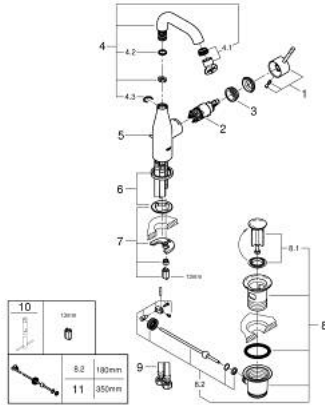

23 462 001 ESSENCE GRIFERÍA PARA LAVABO 1/2" TAMAÑO M

DESCRIPCIÓN DEL PRODUCTO

- Colour: Cromo
- Instalación en un solo orificio
- Palanca metálica
- GROHE SilkMove cartucho cerámico 2.8 cm
- Con limitador de temperatura
- GROHE LongLife acabado
- GROHE EcoJoy mousseur 5.7 lpm
- GROHE AquaGuide aireador ajustable mousseur
- GROHE FastFixation Plus sistema de rápida instalación
- Salida giratoria con aireador tipo mousseur
- Incluye desagüe automático 1 1/4"
- Mangueras de conexión flexible
- Presión mínima recomendada 1 Kg

23 462 001 ESSENCE GRIFERÍA PARA LAVABO 1/2" TAMAÑO M

RECAMBIOS , febrero 2022 – now

- 1: Palanca accionamiento (Spare part-nr. 46919000)
 - 2: Cartucho (Spare part-nr. 46580000)
 - 3: anillo roscado (Spare part-nr. 48591000)
 - 4: Caño tubular giratorio (Spare part-nr. 13373000)
 - 4.1: Mousseur completo (Spare part-nr. 48270000)
 - 4.2: Anillo protector (Spare part-nr. 0128500M)
 - 4.3: Clip fijación caño (Spare part-nr. 4826600M)
 - 5: Varilla del vaciador (Spare part-nr. 46739000)
 - 6: Placa (Spare part-nr. 48603000)
 - 7: Juego fijación (Spare part-nr. 46645000)
 - 8: Vaciador automático 1 1/4" (Spare part-nr. 28910000)
 - 8.1: Tapón del vaciador (Spare part-nr. 07182000)
 - 8.2: varilla exéntrica (Spare part-nr. 07052000)
 - 9: Latiguillos flexibles (Spare part-nr. 46255000)
 - 10: Llave de tubo larga (Spare part-nr. 19017000)*
 - 11: varilla exéntrica (Spare part-nr. 07341000)*
- * Optional accessories