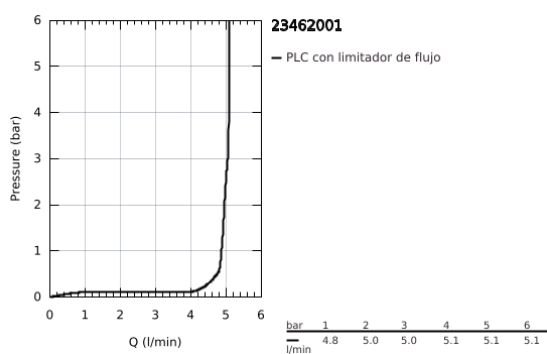

23 462 001 ESSENCE GRIFERÍA PARA LAVABO 1/2" TAMAÑO M

DESCRIPCIÓN DEL PRODUCTO

- Colour: Cromo
- Instalación en un solo orificio
- Palanca metálica
- GROHE SilkMove cartucho cerámico 2.8 cm
- Con limitador de temperatura
- GROHE LongLife acabado
- Tecnología GROHE EcoJoy ahorro de agua y flujo perfecto
- Caudal máximo (a 3 bar): 5.7 l/min
- GROHE AquaGuide aireador ajustable mousseur
- GROHE FastFixation Plus sistema de rápida instalación
- Salida giratoria con aireador tipo mousseur
- Incluye desagüe automático 1 1/4"
- Mangueras de conexión flexible
- Presión mínima recomendada 1 Kg

23 462 001 ESSENCE GRIFERÍA PARA LAVABO 1/2" TAMAÑO M

RECAMBIOS , febrero 2022 – now

- 1: Palanca accionamiento (Spare part-nr. 46919000)
- 2: Cartucho (Spare part-nr. 46580000)
- 3: anillo roscado (Spare part-nr. 48591000)
- 4: Caño tubular giratorio (Spare part-nr. 13373000)
- 4.1: Mousseur completo (Spare part-nr. 48270000)
- 4.2: Anillo protector (Spare part-nr. 0128500M)
- 4.3: Clip fijación caño (Spare part-nr. 4826600M)
- 5: Varilla del vaciador (Spare part-nr. 46739000)
- 6: Placa (Spare part-nr. 48603000)
- 7: Juego fijación (Spare part-nr. 46645000)
- 8: Vaciador automático 1 1/4" (Spare part-nr. 28910000)
- 8.1: Tapón del vaciador (Spare part-nr. 07182000)
- 8.2: varilla exéntrica (Spare part-nr. 07052000)
- 9: Latiguillos flexibles (Spare part-nr. 46255000)
- 10: Llave de tubo larga (Spare part-nr. 19017000)*
- 11: varilla exéntrica (Spare part-nr. 07341000)*