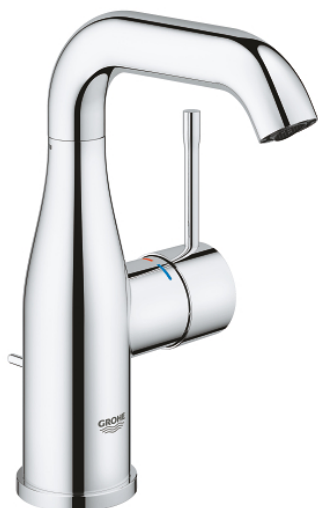

23 462 001 ESSENCE GRIFERÍA PARA LAVABO 1/2" TAMAÑO M

DESCRIPCIÓN DEL PRODUCTO

- Colour: Cromo
- Instalación en un solo orificio
- Palanca metálica
- GROHE SilkMove cartucho cerámico 2.8 cm
- Con limitador de temperatura
- GROHE LongLife acabado
- Tecnología GROHE EcoJoy ahorro de agua y flujo perfecto
- Caudal máximo (a 3 bar): 5.7 l/min
- GROHE AquaGuide aireador ajustable mousseur
- GROHE FastFixation Plus sistema de rápida instalación
- Salida giratoria con aireador tipo mousseur
- Incluye desagüe automático 1 1/4"
- Mangueras de conexión flexible
- Presión mínima recomendada 1 Kg

23 462 001 ESSENCE GRIFERÍA PARA LAVABO 1/2" TAMAÑO M

RECAMBIOS , febrero 2022 – now

- 1: Palanca accionamiento (Spare part-nr. 46919000)
- 2: Cartucho (Spare part-nr. 46580000)
- 3: anillo roscado (Spare part-nr. 48591000)
- 4: Caño tubular giratorio (Spare part-nr. 13373000)
- 4.1: Mousseur completo (Spare part-nr. 48270000)
- 4.2: Anillo protector (Spare part-nr. 0128500M)
- 4.3: Clip fijación caño (Spare part-nr. 4826600M)
- 5: Varilla del vaciador (Spare part-nr. 46739000)
- 6: Placa (Spare part-nr. 48603000)
- 7: Juego fijación (Spare part-nr. 46645000)
- 8: Vaciador automático 1 1/4" (Spare part-nr. 28910000)
- 8.1: Tapón del vaciador (Spare part-nr. 07182000)
- 8.2: varilla exéntrica (Spare part-nr. 07052000)
- 9: Latiguillos flexibles (Spare part-nr. 46255000)
- 10: Llave de tubo larga (Spare part-nr. 19017000)*
- 11: varilla exéntrica (Spare part-nr. 07341000)*