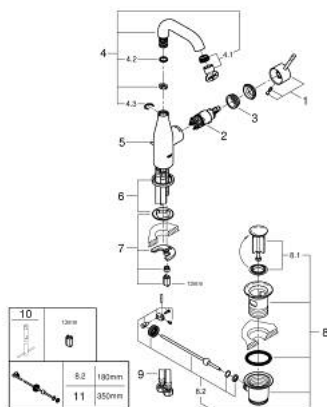

23 462 001 ESSENCE GRIFERÍA PARA LAVABO 1/2" TAMAÑO M

DESCRIPCIÓN DEL PRODUCTO

- Colour: Cromo
- Instalación en un solo orificio
- Palanca metálica
- GROHE SilkMove cartucho cerámico 2.8 cm
- Con limitador de temperatura
- GROHE LongLife acabado
- Tecnología GROHE EcoJoy ahorro de agua y flujo perfecto
- Caudal máximo (a 3 bar): 5.7 l/min
- GROHE AquaGuide aireador ajustable mousseur
- GROHE FastFixation Plus sistema de rápida instalación
- Salida giratoria con aireador tipo mousseur
- Incluye desagüe automático 1 1/4"
- Mangueras de conexión flexible
- Presión mínima recomendada 1 Kg

23 462 001 ESSENCE GRIFERÍA PARA LAVABO 1/2" TAMAÑO M

RECAMBIOS , febrero 2022 – now

- 1: Palanca accionamiento (Spare part-nr. 46919000)
- 2: Cartucho (Spare part-nr. 46580000)
- 3: anillo roscado (Spare part-nr. 48591000)
- 4: Caño tubular giratorio (Spare part-nr. 13373000)
- 4.1: Mousseur completo (Spare part-nr. 48270000)
- 4.2: Anillo protector (Spare part-nr. 0128500M)
- 4.3: Clip fijación caño (Spare part-nr. 4826600M)
- 5: Varilla del vaciador (Spare part-nr. 46739000)
- 6: Placa (Spare part-nr. 48603000)
- 7: Juego fijación (Spare part-nr. 46645000)
- 8: Vaciador automático 1 1/4" (Spare part-nr. 28910000)
- 8.1: Tapón del vaciador (Spare part-nr. 07182000)
- 8.2: varilla exéntrica (Spare part-nr. 07052000)
- 9: Latiguillos flexibles (Spare part-nr. 46255000)
- 10: Llave de tubo larga (Spare part-nr. 19017000)*
- 11: varilla exéntrica (Spare part-nr. 07341000)*