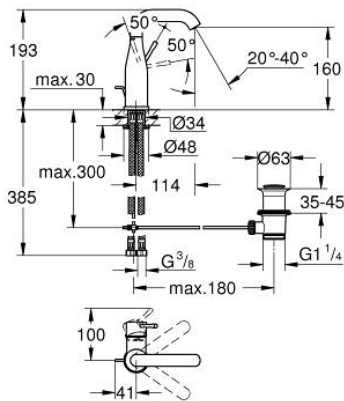

23 462 001 ESSENCE GRIFERÍA PARA LAVABO 1/2" TAMAÑO M

DESCRIPCIÓN DEL PRODUCTO

- Colour: Cromo
- Instalación en un solo orificio
- Palanca metálica
- GROHE SilkMove cartucho cerámico 2.8 cm
- Con limitador de temperatura
- GROHE LongLife acabado
- GROHE EcoJoy mousseur 5.7 lpm
- GROHE AquaGuide aireador ajustable mousseur
- GROHE FastFixation Plus sistema de rápida instalación
- Salida giratoria con aireador tipo mousseur
- Incluye desagüe automático 1 1/4"
- Mangueras de conexión flexible
- Presión mínima recomendada 1 Kg

23 462 001 ESSENCE GRIFERÍA PARA LAVABO 1/2" TAMAÑO M

RECAMBIOS , febrero 2022 – now

- 1: Palanca accionamiento (Spare part-nr. 46919000)
 - 2: Cartucho (Spare part-nr. 46580000)
 - 3: anillo roscado (Spare part-nr. 48591000)
 - 4: Caño tubular giratorio (Spare part-nr. 13373000)
 - 4.1: Mousseur completo (Spare part-nr. 48270000)
 - 4.2: Anillo protector (Spare part-nr. 0128500M)
 - 4.3: Clip fijación caño (Spare part-nr. 4826600M)
 - 5: Varilla del vaciador (Spare part-nr. 46739000)
 - 6: Placa (Spare part-nr. 48603000)
 - 7: Juego fijación (Spare part-nr. 46645000)
 - 8: Vaciador automático 1 1/4" (Spare part-nr. 28910000)
 - 8.1: Tapón del vaciador (Spare part-nr. 07182000)
 - 8.2: varilla exéntrica (Spare part-nr. 07052000)
 - 9: Latiguillos flexibles (Spare part-nr. 46255000)
 - 10: Llave de tubo larga (Spare part-nr. 19017000)*
 - 11: varilla exéntrica (Spare part-nr. 07341000)*
- * Optional accessories