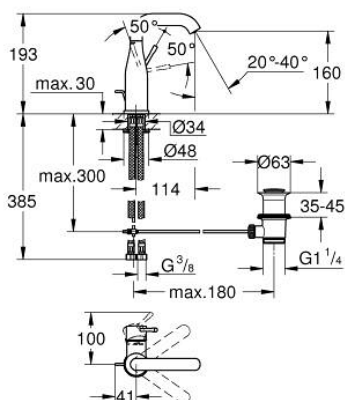

23 462 001 ESSENCE GRIFERÍA PARA LAVABO 1/2" TAMAÑO M

DESCRIPCIÓN DEL PRODUCTO

- Colour: Cromo
- Instalación en un solo orificio
- Palanca metálica
- GROHE SilkMove cartucho cerámico 2.8 cm
- Con limitador de temperatura
- GROHE LongLife acabado
- Tecnología GROHE EcoJoy ahorro de agua y flujo perfecto
- Caudal máximo (a 3 bar): 5.7 l/min
- GROHE AquaGuide aireador ajustable mousseur
- GROHE FastFixation Plus sistema de rápida instalación
- Salida giratoria con aireador tipo mousseur
- Incluye desagüe automático 1 1/4"
- Mangueras de conexión flexible
- Presión mínima recomendada 1 Kg

23 462 001 ESSENCE GRIFERÍA PARA LAVABO 1/2" TAMAÑO M

RECAMBIOS , febrero 2022 – now

- 1: Palanca accionamiento (Spare part-nr. 46919000)
- 2: Cartucho (Spare part-nr. 46580000)
- 3: anillo roscado (Spare part-nr. 48591000)
- 4: Caño tubular giratorio (Spare part-nr. 13373000)
- 4.1: Mousseur completo (Spare part-nr. 48270000)
- 4.2: Anillo protector (Spare part-nr. 0128500M)
- 4.3: Clip fijación caño (Spare part-nr. 4826600M)
- 5: Varilla del vaciador (Spare part-nr. 46739000)
- 6: Placa (Spare part-nr. 48603000)
- 7: Juego fijación (Spare part-nr. 46645000)
- 8: Vaciador automático 1 1/4" (Spare part-nr. 28910000)
- 8.1: Tapón del vaciador (Spare part-nr. 07182000)
- 8.2: varilla exéntrica (Spare part-nr. 07052000)
- 9: Latiguillos flexibles (Spare part-nr. 46255000)
- 10: Llave de tubo larga (Spare part-nr. 19017000)*
- 11: varilla exéntrica (Spare part-nr. 07341000)*