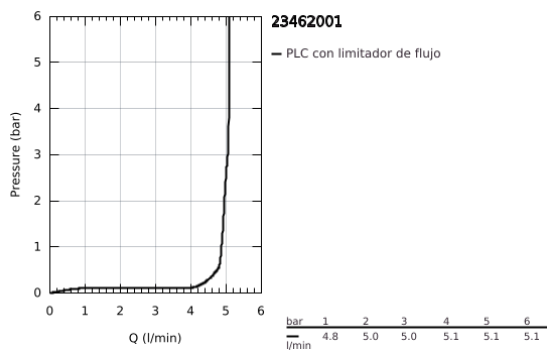

23 462 001 ESSENCE GRIFERÍA PARA LAVABO 1/2" TAMAÑO M

DESCRIPCIÓN DEL PRODUCTO

- Colour: Cromo
- Instalación en un solo orificio
- Palanca metálica
- GROHE SilkMove cartucho cerámico 2.8 cm
- Con limitador de temperatura
- GROHE LongLife acabado
- GROHE EcoJoy mousseur 5.7 lpm
- GROHE AquaGuide aireador ajustable mousseur
- GROHE FastFixation Plus sistema de rápida instalación
- Salida giratoria con aireador tipo mousseur
- Incluye desagüe automático 1 1/4"
- Mangueras de conexión flexible
- Presión mínima recomendada 1 Kg

23 462 001 ESSENCE GRIFERÍA PARA LAVABO 1/2" TAMAÑO M

RECAMBIOS , febrero 2022 – now

- 1: Palanca accionamiento (Spare part-nr. 46919000)
 - 2: Cartucho (Spare part-nr. 46580000)
 - 3: anillo roscado (Spare part-nr. 48591000)
 - 4: Caño tubular giratorio (Spare part-nr. 13373000)
 - 4.1: Mousseur completo (Spare part-nr. 48270000)
 - 4.2: Anillo protector (Spare part-nr. 0128500M)
 - 4.3: Clip fijación caño (Spare part-nr. 4826600M)
 - 5: Varilla del vaciador (Spare part-nr. 46739000)
 - 6: Placa (Spare part-nr. 48603000)
 - 7: Juego fijación (Spare part-nr. 46645000)
 - 8: Vaciador automático 1 1/4" (Spare part-nr. 28910000)
 - 8.1: Tapón del vaciador (Spare part-nr. 07182000)
 - 8.2: varilla exéntrica (Spare part-nr. 07052000)
 - 9: Latiguillos flexibles (Spare part-nr. 46255000)
 - 10: Llave de tubo larga (Spare part-nr. 19017000)*
 - 11: varilla exéntrica (Spare part-nr. 07341000)*
- * Optional accessories