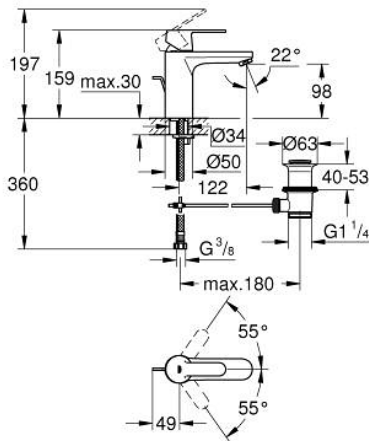

23 454 000 GET GRIFERÍA PARA LAVABO 1/2" TAMAÑO M

DESCRIPCIÓN DEL PRODUCTO

- Colour: Cromo
- Instalación en un solo orificio
- Palanca metálica
- GROHE SilkMove cartucho cerámico 3.5 cm
- Tecnología GROHE EcoJoy ahorro de agua y flujo perfecto
- maximum flow rate (at 3 bar): 5 l/min
- Limitador de caudal ajustable
- Caudal mínimo ajustable 2.5 lpm
- GROHE LongLife acabado
- Incluye desagüe automático 1 1/4"
- Mangueras de conexión flexible
- Incluye GROHE QuickTool

23 454 000 GET GRIFERÍA PARA LAVABO 1/2" TAMAÑO M

RECAMBIOS , septiembre 2013 – now

- 1: Palanca accionamiento (Spare part-nr. 46681000)
- 2: Carcasa (Spare part-nr. 46492000)
- 3: Unión atornillada (Spare part-nr. 46460000)
- 4: Cartucho (Spare part-nr. 46374000)
- 5: Varilla del vaciador (Spare part-nr. 46739000)
- 6: Juego fijación (Spare part-nr. 46671000)
- 7: Mousseur completo (Spare part-nr. 48159000)
- 8: Vaciador automático 1 1/4" (Spare part-nr. 28910000)
- 8.1: Tapón del vaciador (Spare part-nr. 07182000)
- 8.2: varilla exéntrica (Spare part-nr. 07052000)
- 9: Llave de tubo larga (Spare part-nr. 19017000)*
- 10: Llave para desmontaje (Spare part-nr. 19332000)*
- 11: Limitador de temperatura (Spare part-nr. 46375000)*
- 12: varilla exéntrica (Spare part-nr. 07341000)*