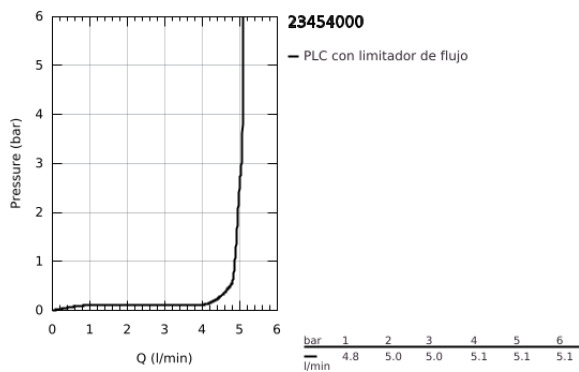

23 454 000 GET GRIFERÍA PARA LAVABO 1/2" TAMAÑO M

DESCRIPCIÓN DEL PRODUCTO

- Colour: Cromo
- Instalación en un solo orificio
- Palanca metálica
- GROHE SilkMove cartucho cerámico 3.5 cm
- Tecnología GROHE EcoJoy ahorro de agua y flujo perfecto
- maximum flow rate (at 3 bar): 5 l/min
- Limitador de caudal ajustable
- Caudal mínimo ajustable 2.5 lpm
- GROHE LongLife acabado
- Incluye desagüe automático 1 1/4"
- Mangueras de conexión flexible
- Incluye GROHE QuickTool

23 454 000 GET GRIFERÍA PARA LAVABO 1/2" TAMAÑO M

RECAMBIOS , septiembre 2013 – now

- 1: Palanca accionamiento (Spare part-nr. 46681000)
- 2: Carcasa (Spare part-nr. 46492000)
- 3: Unión atornillada (Spare part-nr. 46460000)
- 4: Cartucho (Spare part-nr. 46374000)
- 5: Varilla del vaciador (Spare part-nr. 46739000)
- 6: Juego fijación (Spare part-nr. 46671000)
- 7: Mousseur completo (Spare part-nr. 48159000)
- 8: Vaciador automático 1 1/4" (Spare part-nr. 28910000)
- 8.1: Tapón del vaciador (Spare part-nr. 07182000)
- 8.2: varilla exéntrica (Spare part-nr. 07052000)
- 9: Llave de tubo larga (Spare part-nr. 19017000)*
- 10: Llave para desmontaje (Spare part-nr. 19332000)*
- 11: Limitador de temperatura (Spare part-nr. 46375000)*
- 12: varilla exéntrica (Spare part-nr. 07341000)*