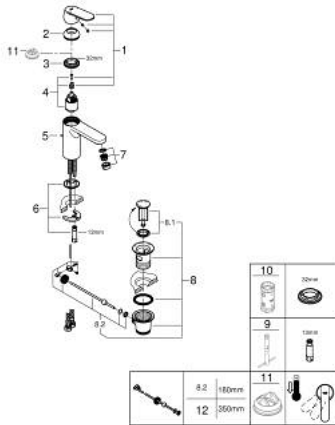

23 454 000 GET GRIFERÍA PARA LAVABO 1/2" TAMAÑO M

DESCRIPCIÓN DEL PRODUCTO

- Colour: Cromo
- Instalación en un solo orificio
- Palanca metálica
- GROHE SilkMove cartucho cerámico 3.5 cm
- Tecnología GROHE EcoJoy ahorro de agua y flujo perfecto
- maximum flow rate (at 3 bar): 5 l/min
- Limitador de caudal ajustable
- Caudal mínimo ajustable 2.5 lpm
- GROHE LongLife acabado
- Incluye desagüe automático 1 1/4"
- Mangueras de conexión flexible
- Incluye GROHE QuickTool

23 454 000 GET GRIFERÍA PARA LAVABO 1/2" TAMAÑO M

RECAMBIOS , septiembre 2013 – now

- 1: Palanca accionamiento (Spare part-nr. 46681000)
- 2: Carcasa (Spare part-nr. 46492000)
- 3: Unión atornillada (Spare part-nr. 46460000)
- 4: Cartucho (Spare part-nr. 46374000)
- 5: Varilla del vaciador (Spare part-nr. 46739000)
- 6: Juego fijación (Spare part-nr. 46671000)
- 7: Mousseur completo (Spare part-nr. 48159000)
- 8: Vaciador automático 1 1/4" (Spare part-nr. 28910000)
- 8.1: Tapón del vaciador (Spare part-nr. 07182000)
- 8.2: varilla exéntrica (Spare part-nr. 07052000)
- 9: Llave de tubo larga (Spare part-nr. 19017000)*
- 10: Llave para desmontaje (Spare part-nr. 19332000)*
- 11: Limitador de temperatura (Spare part-nr. 46375000)*
- 12: varilla exéntrica (Spare part-nr. 07341000)*