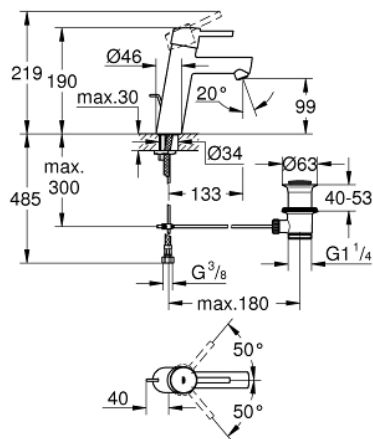

23 450 001 **CONCETTO GRIFERÍA PARA LAVABO 1/2" TAMAÑO M**

DESCRIPCIÓN DEL PRODUCTO

- Colour: Cromo
- Instalación en un solo orificio
- Palanca metálica
- GROHE SilkMove cartucho cerámico 2.8 cm
- Con limitador de temperatura
- GROHE LongLife acabado
- Tecnología GROHE EcoJoy ahorro de agua y flujo perfecto
- maximum flow rate (at 3 bar): 5 l/min
- Mousseur SpeedClean
- GROHE FastFixation rápido sistema de instalación
- Incluye desagüe automático 1 1/4"
- Mangueras de conexión flexible
- Presión mínima recomendada 1 Kg

23 450 001 **CONCETTO GRIFERÍA PARA LAVABO 1/2" TAMAÑO M**

RECAMBIOS , septiembre 2013 – now

- 1: Palanca accionamiento (Spare part-nr. 46753000)
- 2: Anillo de fijación (Spare part-nr. 46715000)
- 3: Cartucho (Spare part-nr. 46580000)
- 4: Mousseur completo (Spare part-nr. 06574000)
- 5: Varilla del vaciador (Spare part-nr. 46739000)
- 6: Juego fijación (Spare part-nr. 46249000)
- 7: Vaciador automático 1 1/4" (Spare part-nr. 28910000)
- 7.1: Tapón del vaciador (Spare part-nr. 07182000)
- 7.2: varilla exéntrica (Spare part-nr. 07052000)
- 8: Llave de tubo larga (Spare part-nr. 19017000)*
- 9: varilla exéntrica (Spare part-nr. 07341000)*
- 10: **Placa base** (Spare part-nr. 48165000)*