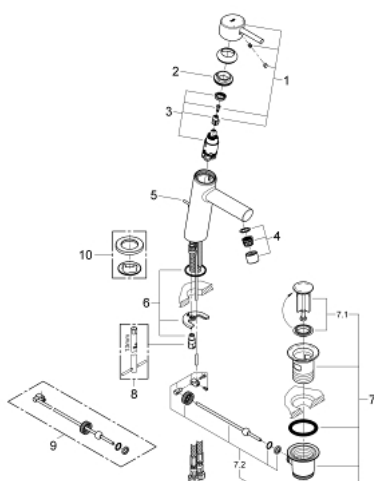

23 450 001 **CONCETTO GRIFERÍA PARA LAVABO 1/2" TAMAÑO M**

DESCRIPCIÓN DEL PRODUCTO

- Colour: Cromo
- Instalación en un solo orificio
- Palanca metálica
- GROHE SilkMove cartucho cerámico 2.8 cm
- Con limitador de temperatura
- GROHE LongLife acabado
- Tecnología GROHE EcoJoy ahorro de agua y flujo perfecto
- maximum flow rate (at 3 bar): 5 l/min
- Mousseur SpeedClean
- GROHE FastFixation rápido sistema de instalación
- Incluye desagüe automático 1 1/4"
- Mangueras de conexión flexible
- Presión mínima recomendada 1 Kg

23 450 001 **CONCETTO GRIFERÍA PARA LAVABO 1/2" TAMAÑO M**

RECAMBIOS , septiembre 2013 – now

- 1: Palanca accionamiento (Spare part-nr. 46753000)
- 2: Anillo de fijación (Spare part-nr. 46715000)
- 3: Cartucho (Spare part-nr. 46580000)
- 4: Mousseur completo (Spare part-nr. 06574000)
- 5: Varilla del vaciador (Spare part-nr. 46739000)
- 6: Juego fijación (Spare part-nr. 46249000)
- 7: Vaciador automático 1 1/4" (Spare part-nr. 28910000)
- 7.1: Tapón del vaciador (Spare part-nr. 07182000)
- 7.2: varilla exéntrica (Spare part-nr. 07052000)
- 8: Llave de tubo larga (Spare part-nr. 19017000)*
- 9: varilla exéntrica (Spare part-nr. 07341000)*
- 10: **Placa base** (Spare part-nr. 48165000)*