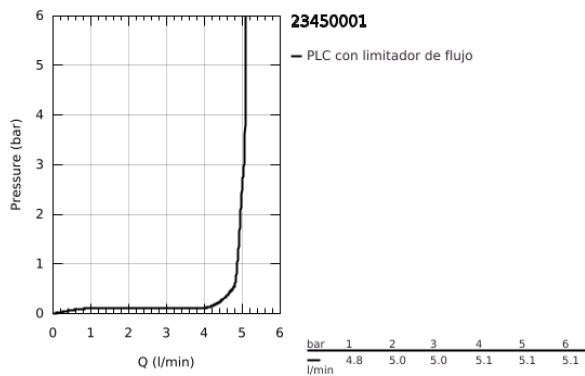

23 450 001 **CONCETTO GRIFERÍA PARA LAVABO 1/2" TAMAÑO M**

DESCRIPCIÓN DEL PRODUCTO

- Colour: Cromo
- Instalación en un solo orificio
- Palanca metálica
- GROHE SilkMove cartucho cerámico 2.8 cm
- Con limitador de temperatura
- GROHE LongLife acabado
- Tecnología GROHE EcoJoy ahorro de agua y flujo perfecto
- maximum flow rate (at 3 bar): 5 l/min
- Mousseur SpeedClean
- GROHE FastFixation rápido sistema de instalación
- Incluye desagüe automático 1 1/4"
- Mangueras de conexión flexible
- Presión mínima recomendada 1 Kg