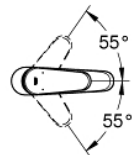

## 23 449 002 EURODISC COSMOPOLITAN GRIFERÍA PARA LAVABO 1/2" TAMAÑO M

### DESCRIPCIÓN DEL PRODUCTO

- Colour: Cromo
- Instalación en un solo orificio
- Palanca metálica
- GROHE SilkMove cartucho cerámico 3.5 cm
- Limitador de caudal ajustable
- Caudal mínimo ajustable 2.5 lpm
- GROHE LongLife acabado
- Tecnología GROHE EcoJoy ahorro de agua y flujo perfecto
- maximum flow rate (at 3 bar): 5 l/min
- GROHE FastFixation instalación rápida
- Cuerpo liso
- Mangueras de conexión flexible
- Presión mínima recomendada 1 Kg

## 23 449 002 EURODISC COSMOPOLITAN GRIFERÍA PARA LAVABO 1/2" TAMAÑO M

**RECAMBIOS** , septiembre 2013 – now

- 1: Palanca accionamiento (Spare part-nr. 46738000)
  - 2: Carcasa (Spare part-nr. 46492000)
  - 3: Unión atornillada (Spare part-nr. 46460000)
  - 4: Cartucho (Spare part-nr. 46374000)
  - 5: Mousseur completo (Spare part-nr. 48159000)
  - 6: Juego fijación (Spare part-nr. 46645000)
  - 7: Limitador de temperatura (Spare part-nr. 46375000)\*
  - 8: Llave para desmontaje (Spare part-nr. 19332000)\*
  - 9: Llave de tubo larga (Spare part-nr. 19017000)\*
- \* Optional accessories