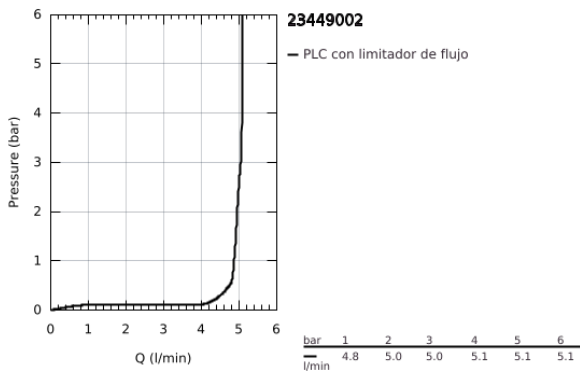

## 23 449 002 EURODISC COSMOPOLITAN GRIFERÍA PARA LAVABO 1/2" TAMAÑO M

### DESCRIPCIÓN DEL PRODUCTO

- Colour: Cromo
- Instalación en un solo orificio
- Palanca metálica
- GROHE SilkMove cartucho cerámico 3.5 cm
- Limitador de caudal ajustable
- Caudal mínimo ajustable 2.5 lpm
- GROHE LongLife acabado
- Tecnología GROHE EcoJoy ahorro de agua y flujo perfecto
- maximum flow rate (at 3 bar): 5 l/min
- GROHE FastFixation instalación rápida
- Cuerpo liso
- Mangueras de conexión flexible
- Presión mínima recomendada 1 Kg

## 23 449 002 EURODISC COSMOPOLITAN GRIFERÍA PARA LAVABO 1/2" TAMAÑO M

**RECAMBIOS** , septiembre 2013 – now

- 1: Palanca accionamiento (Spare part-nr. 46738000)
  - 2: Carcasa (Spare part-nr. 46492000)
  - 3: Unión atornillada (Spare part-nr. 46460000)
  - 4: Cartucho (Spare part-nr. 46374000)
  - 5: Mousseur completo (Spare part-nr. 48159000)
  - 6: Juego fijación (Spare part-nr. 46645000)
  - 7: Limitador de temperatura (Spare part-nr. 46375000)\*
  - 8: Llave para desmontaje (Spare part-nr. 19332000)\*
  - 9: Llave de tubo larga (Spare part-nr. 19017000)\*
- \* Optional accessories