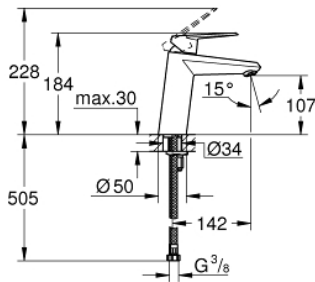

## 23 449 002 EURODISC COSMOPOLITAN GRIFERÍA PARA LAVABO 1/2" TAMAÑO M

### DESCRIPCIÓN DEL PRODUCTO

- Colour: Cromo
- Instalación en un solo orificio
- Palanca metálica
- GROHE SilkMove cartucho cerámico 3.5 cm
- Limitador de caudal ajustable
- Caudal mínimo ajustable 2.5 lpm
- GROHE LongLife acabado
- Tecnología GROHE EcoJoy ahorro de agua y flujo perfecto
- maximum flow rate (at 3 bar): 5 l/min
- GROHE FastFixation instalación rápida
- Cuerpo liso
- Mangueras de conexión flexible
- Presión mínima recomendada 1 Kg

## 23 449 002 EURODISC COSMOPOLITAN GRIFERÍA PARA LAVABO 1/2" TAMAÑO M

**RECAMBIOS** , septiembre 2013 – now

- 1: Palanca accionamiento (Spare part-nr. 46738000)
  - 2: Carcasa (Spare part-nr. 46492000)
  - 3: Unión atornillada (Spare part-nr. 46460000)
  - 4: Cartucho (Spare part-nr. 46374000)
  - 5: Mousseur completo (Spare part-nr. 48159000)
  - 6: Juego fijación (Spare part-nr. 46645000)
  - 7: Limitador de temperatura (Spare part-nr. 46375000)\*
  - 8: Llave para desmontaje (Spare part-nr. 19332000)\*
  - 9: Llave de tubo larga (Spare part-nr. 19017000)\*
- \* Optional accessories