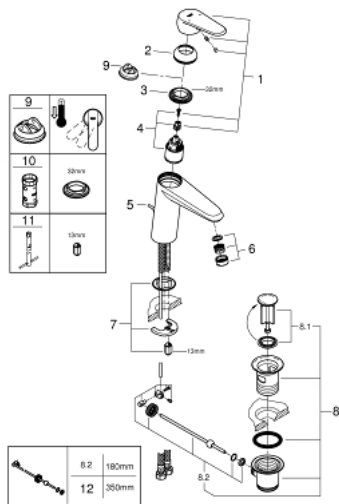

23 448 002 EURODISC COSMOPOLITAN GRIFERÍA PARA LAVABO 1/2" TAMAÑO M

DESCRIPCIÓN DEL PRODUCTO

- Colour: Cromo
- Instalación en un solo orificio
- Palanca metálica
- GROHE SilkMove cartucho cerámico 3.5 cm
- Limitador de caudal ajustable
- Caudal mínimo ajustable 2.5 lpm
- GROHE LongLife acabado
- Tecnología GROHE EcoJoy ahorro de agua y flujo perfecto
- maximum flow rate (at 3 bar): 5 l/min
- GROHE FastFixation Plus sistema de rápida instalación
- Incluye desagüe automático 1 1/4"
- Mangueras de conexión flexible
- Presión mínima recomendada 1 Kg

23 448 002 EURODISC COSMOPOLITAN GRIFERÍA PARA LAVABO 1/2" TAMAÑO M

RECAMBIOS , septiembre 2013 – now

- 1: Palanca accionamiento (Spare part-nr. 46738000)
- 2: Carcasa (Spare part-nr. 46492000)
- 3: Unión atornillada (Spare part-nr. 46460000)
- 4: Cartucho (Spare part-nr. 46374000)
- 5: Varilla del vaciador (Spare part-nr. 46739000)
- 6: Mousseur completo (Spare part-nr. 48159000)
- 7: Juego fijación (Spare part-nr. 46645000)
- 8: Vaciador automático 1 1/4" (Spare part-nr. 28910000)
- 8.1: Tapón del vaciador (Spare part-nr. 07182000)
- 8.2: varilla exéntrica (Spare part-nr. 07052000)
- 9: Limitador de temperatura (Spare part-nr. 46375000)*
- 10: Llave para desmontaje (Spare part-nr. 19332000)*
- 11: Llave de tubo larga (Spare part-nr. 19017000)*
- 12: varilla exéntrica (Spare part-nr. 07341000)*