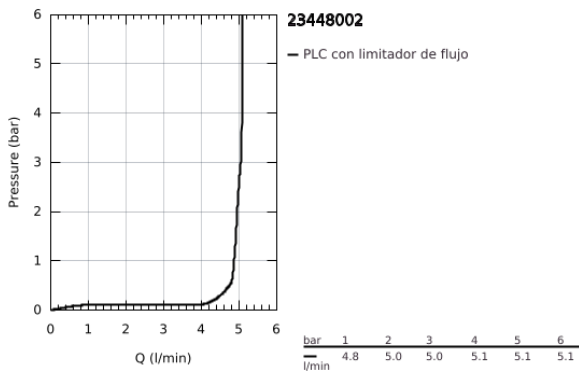

23 448 002 EURODISC COSMOPOLITAN GRIFERÍA PARA LAVABO 1/2" TAMAÑO M

DESCRIPCIÓN DEL PRODUCTO

- Colour: Cromo
- Instalación en un solo orificio
- Palanca metálica
- GROHE SilkMove cartucho cerámico 3.5 cm
- Limitador de caudal ajustable
- Caudal mínimo ajustable 2.5 lpm
- GROHE LongLife acabado
- Tecnología GROHE EcoJoy ahorro de agua y flujo perfecto
- maximum flow rate (at 3 bar): 5 l/min
- GROHE FastFixation Plus sistema de rápida instalación
- Incluye desagüe automático 1 1/4"
- Mangueras de conexión flexible
- Presión mínima recomendada 1 Kg

23 448 002 EURODISC COSMOPOLITAN GRIFERÍA PARA LAVABO 1/2" TAMAÑO M

RECAMBIOS , septiembre 2013 – now

- 1: Palanca accionamiento (Spare part-nr. 46738000)
- 2: Carcasa (Spare part-nr. 46492000)
- 3: Unión atornillada (Spare part-nr. 46460000)
- 4: Cartucho (Spare part-nr. 46374000)
- 5: Varilla del vaciador (Spare part-nr. 46739000)
- 6: Mousseur completo (Spare part-nr. 48159000)
- 7: Juego fijación (Spare part-nr. 46645000)
- 8: Vaciador automático 1 1/4" (Spare part-nr. 28910000)
- 8.1: Tapón del vaciador (Spare part-nr. 07182000)
- 8.2: varilla exéntrica (Spare part-nr. 07052000)
- 9: Limitador de temperatura (Spare part-nr. 46375000)*
- 10: Llave para desmontaje (Spare part-nr. 19332000)*
- 11: Llave de tubo larga (Spare part-nr. 19017000)*
- 12: varilla exéntrica (Spare part-nr. 07341000)*