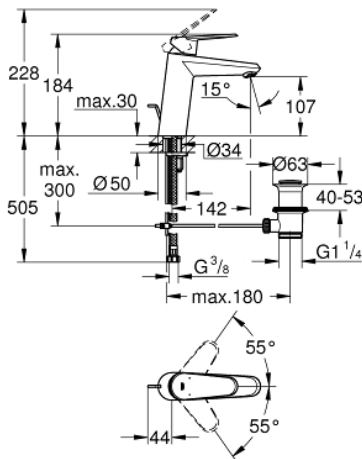

23 448 002 EURODISC COSMOPOLITAN GRIFERÍA PARA LAVABO 1/2" TAMAÑO M

DESCRIPCIÓN DEL PRODUCTO

- Colour: Cromo
- Instalación en un solo orificio
- Palanca metálica
- GROHE SilkMove cartucho cerámico 3.5 cm
- Limitador de caudal ajustable
- Caudal mínimo ajustable 2.5 lpm
- GROHE LongLife acabado
- Tecnología GROHE EcoJoy ahorro de agua y flujo perfecto
- maximum flow rate (at 3 bar): 5 l/min
- GROHE FastFixation Plus sistema de rápida instalación
- Incluye desagüe automático 1 1/4"
- Mangueras de conexión flexible
- Presión mínima recomendada 1 Kg

23 448 002 EURODISC COSMOPOLITAN GRIFERÍA PARA LAVABO 1/2" TAMAÑO M

RECAMBIOS , septiembre 2013 – now

- 1: Palanca accionamiento (Spare part-nr. 46738000)
- 2: Carcasa (Spare part-nr. 46492000)
- 3: Unión atornillada (Spare part-nr. 46460000)
- 4: Cartucho (Spare part-nr. 46374000)
- 5: Varilla del vaciador (Spare part-nr. 46739000)
- 6: Mousseur completo (Spare part-nr. 48159000)
- 7: Juego fijación (Spare part-nr. 46645000)
- 8: Vaciador automático 1 1/4" (Spare part-nr. 28910000)
- 8.1: Tapón del vaciador (Spare part-nr. 07182000)
- 8.2: varilla exéntrica (Spare part-nr. 07052000)
- 9: Limitador de temperatura (Spare part-nr. 46375000)*
- 10: Llave para desmontaje (Spare part-nr. 19332000)*
- 11: Llave de tubo larga (Spare part-nr. 19017000)*
- 12: varilla exéntrica (Spare part-nr. 07341000)*