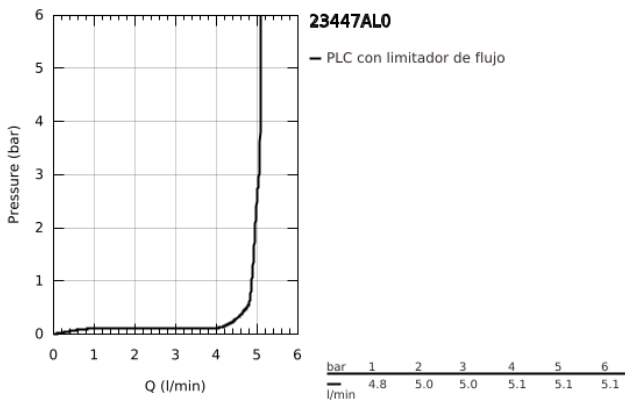

### DESCRIPCIÓN DEL PRODUCTO

- Colour: Brushed hard graphite
- Montaje a pared
- Requiere válvula 23 200
- Sin cuerpo oculto
- Placa metálica
- Palanca metálica
- GROHE LongLife acabado
- GROHE AquaGuide aireador tipo Mousseur 5.7 lpm
- Distancia entre centros de 11 cm
- Longitud de salida: 23.1 cm