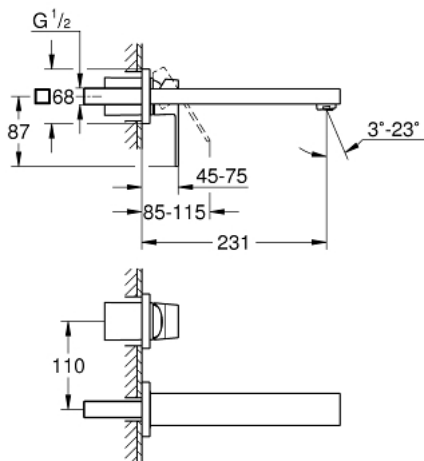

## 23 447 AL0 EUROCUBE GRIFERÍA PARA LAVABO 2 ORIFICIOS

### DESCRIPCIÓN DEL PRODUCTO

- Colour: Brushed hard graphite
- Montaje a pared
- Requiere válvula 23 200
- Sin cuerpo oculto
- Placa metálica
- Palanca metálica
- GROHE LongLife acabado
- GROHE AquaGuide aireador tipo Mousseur 5.7 lpm
- Distancia entre centros de 11 cm
- Longitud de salida: 23.1 cm

## 23 447 AL0 EUROCUBE GRIFERÍA PARA LAVABO 2 ORIFICIOS

**RECAMBIOS** , marzo 2019 – now

1: Palanca accionamiento (Spare part-nr. 46802AL0)

2: Mousseur completo (Spare part-nr. 64451AL0)

3: Alargadera (Spare part-nr. 46627000)\*