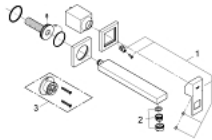

23 447 AL0 EUROCUBE GRIFERÍA PARA LAVABO 2 ORIFICIOS

RECAMBIOS , marzo 2019 – now

1: Palanca accionamiento (Spare part-nr. 46802AL0)

2: Mousseur completo (Spare part-nr. 64451AL0)

3: Alargadera (Spare part-nr. 46627000)*

* Optional accessories