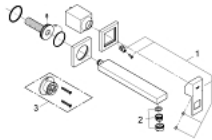

23 447 000 EUROCUBE GRIFERÍA PARA LAVABO 2 ORIFICIOS

DESCRIPCIÓN DEL PRODUCTO

- Colour: Cromo
- Montaje a pared
- Requiere válvula 23 200
- Sin cuerpo oculto
- Placa metálica
- Palanca metálica
- GROHE LongLife acabado
- GROHE AquaGuide aireador tipo Mousseur 5.7 lpm
- Distancia entre centros de 11 cm
- Longitud de salida: 23.1 cm

23 447 000 EUROCUBE GRIFERÍA PARA LAVABO 2 ORIFICIOS

RECAMBIOS , septiembre 2013 – now

1: Palanca accionamiento (Spare part-nr. 46802000)

2: Mousseur completo (Spare part-nr. 64451000)

3: Alargadera (Spare part-nr. 46627000)*