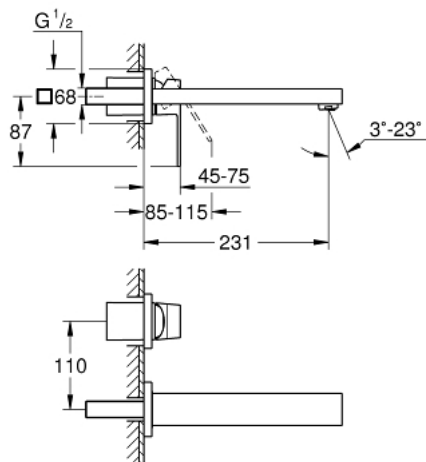

23 447 000 EUROCUBE GRIFERÍA PARA LAVABO 2 ORIFICIOS

DESCRIPCIÓN DEL PRODUCTO

- Colour: Cromo
- Montaje a pared
- Requiere válvula 23 200
- Sin cuerpo oculto
- Placa metálica
- Palanca metálica
- GROHE LongLife acabado
- GROHE AquaGuide aireador tipo Mousseur 5.7 lpm
- Distancia entre centros de 11 cm
- Longitud de salida: 23.1 cm

23 447 000 EUROCUBE GRIFERÍA PARA LAVABO 2 ORIFICIOS

RECAMBIOS , septiembre 2013 – now

1: Palanca accionamiento (Spare part-nr. 46802000)

2: Mousseur completo (Spare part-nr. 64451000)

3: Alargadera (Spare part-nr. 46627000)*