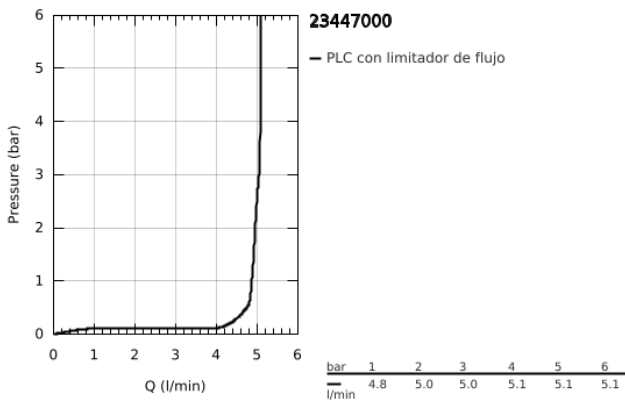

23 447 000 EUROCUBE GRIFERÍA PARA LAVABO 2 ORIFICIOS

DESCRIPCIÓN DEL PRODUCTO

- Colour: Cromo
- Montaje a pared
- Requiere válvula 23 200
- Sin cuerpo oculto
- Placa metálica
- Palanca metálica
- GROHE LongLife acabado
- GROHE AquaGuide aireador tipo Mousseur 5.7 lpm
- Distancia entre centros de 11 cm
- Longitud de salida: 23.1 cm