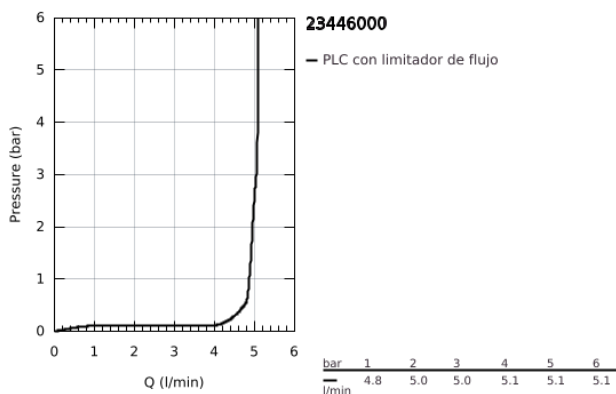

23 446 000 EUROUCUBE GRIFERÍA PARA LAVABO 1/2" TAMAÑO M

DESCRIPCIÓN DEL PRODUCTO

- Colour: Cromo
- Instalación en un solo orificio
- Palanca metálica
- GROHE SilkMove cartucho cerámico 2.8 cm
- Con limitador de temperatura
- GROHE LongLife acabado
- Tecnología GROHE EcoJoy ahorro de agua y flujo perfecto
- maximum flow rate (at 3 bar): 5 l/min
- Mousseur SpeedClean
- GROHE FastFixation Plus sistema de rápida instalación
- Cuerpo liso
- Mangueras de conexión flexible
- Presión mínima recomendada 1 Kg

23 446 000 EUROCUBE GRIFERÍA PARA LAVABO 1/2" TAMAÑO M

RECAMBIOS , septiembre 2013 – now

- 1: Palanca accionamiento (Spare part-nr. 46786000)
- 2: Anillo de fijación (Spare part-nr. 46715000)
- 3: Cartucho (Spare part-nr. 46580000)
- 4: Mousseur completo (Spare part-nr. 48159000)
- 5: Juego fijación (Spare part-nr. 46645000)
- 6: Llave de tubo larga (Spare part-nr. 19017000)*