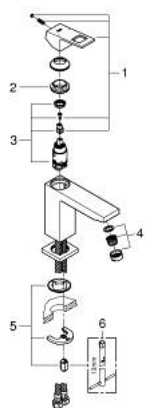

23 446 000 EUROUCUBE GRIFERÍA PARA LAVABO 1/2" TAMAÑO M

DESCRIPCIÓN DEL PRODUCTO

- Colour: Cromo
- Instalación en un solo orificio
- Palanca metálica
- GROHE SilkMove cartucho cerámico 2.8 cm
- Con limitador de temperatura
- GROHE LongLife acabado
- Tecnología GROHE EcoJoy ahorro de agua y flujo perfecto
- maximum flow rate (at 3 bar): 5 l/min
- Mousseur SpeedClean
- GROHE FastFixation Plus sistema de rápida instalación
- Cuerpo liso
- Mangueras de conexión flexible
- Presión mínima recomendada 1 Kg

23 446 000 EUROCUBE GRIFERÍA PARA LAVABO 1/2" TAMAÑO M

RECAMBIOS , septiembre 2013 – now

- 1: Palanca accionamiento (Spare part-nr. 46786000)
- 2: Anillo de fijación (Spare part-nr. 46715000)
- 3: Cartucho (Spare part-nr. 46580000)
- 4: Mousseur completo (Spare part-nr. 48159000)
- 5: Juego fijación (Spare part-nr. 46645000)
- 6: Llave de tubo larga (Spare part-nr. 19017000)*