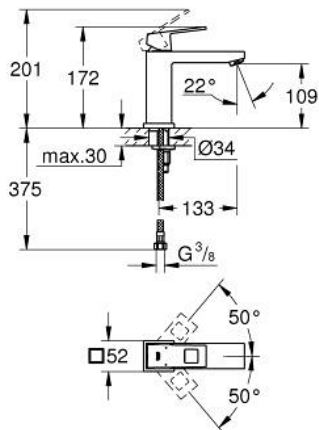

23 446 000 EUROUCUBE GRIFERÍA PARA LAVABO 1/2" TAMAÑO M

DESCRIPCIÓN DEL PRODUCTO

- Colour: Cromo
- Instalación en un solo orificio
- Palanca metálica
- GROHE SilkMove cartucho cerámico 2.8 cm
- Con limitador de temperatura
- GROHE LongLife acabado
- Tecnología GROHE EcoJoy ahorro de agua y flujo perfecto
- maximum flow rate (at 3 bar): 5 l/min
- Mousseur SpeedClean
- GROHE FastFixation Plus sistema de rápida instalación
- Cuerpo liso
- Mangueras de conexión flexible
- Presión mínima recomendada 1 Kg

23 446 000 EUROCUBE GRIFERÍA PARA LAVABO 1/2" TAMAÑO M

RECAMBIOS , septiembre 2013 – now

- 1: Palanca accionamiento (Spare part-nr. 46786000)
- 2: Anillo de fijación (Spare part-nr. 46715000)
- 3: Cartucho (Spare part-nr. 46580000)
- 4: Mousseur completo (Spare part-nr. 48159000)
- 5: Juego fijación (Spare part-nr. 46645000)
- 6: Llave de tubo larga (Spare part-nr. 19017000)*