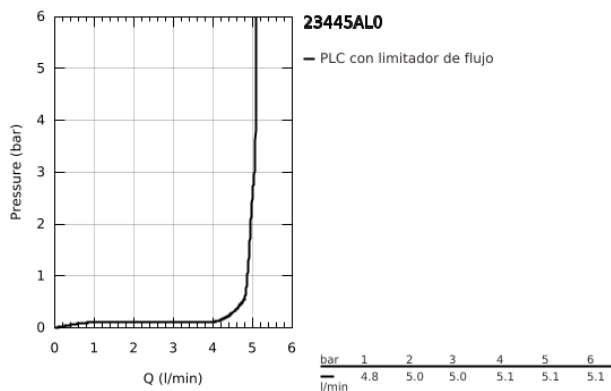

## 23 445 AL0 EUROCUBE GRIFERÍA PARA LAVABO 1/2" TAMAÑO M

### DESCRIPCIÓN DEL PRODUCTO

- Colour: Brushed hard graphite
- Instalación en un solo orificio
- Palanca metálica
- GROHE SilkMove cartucho cerámico 2.8 cm
- Con limitador de temperatura
- GROHE LongLife acabado
- Tecnología GROHE EcoJoy ahorro de agua y flujo perfecto
- maximum flow rate (at 3 bar): 5 l/min
- Mousseur SpeedClean
- GROHE FastFixation Plus sistema de rápida instalación
- Incluye desagüe automático 1 1/4"
- Mangueras de conexión flexible
- Presión mínima recomendada 1 Kg