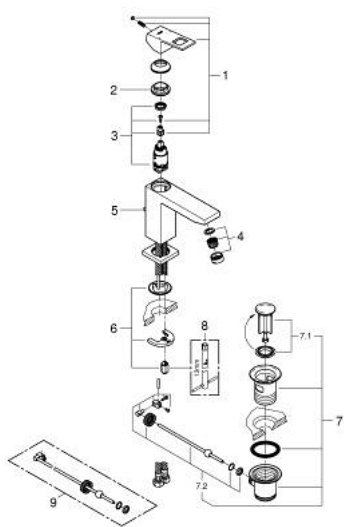

## 23 445 AL0 EUROCUBE GRIFERÍA PARA LAVABO 1/2" TAMAÑO M

### DESCRIPCIÓN DEL PRODUCTO

- Colour: Brushed hard graphite
- Instalación en un solo orificio
- Palanca metálica
- GROHE SilkMove cartucho cerámico 2.8 cm
- Con limitador de temperatura
- GROHE LongLife acabado
- Tecnología GROHE EcoJoy ahorro de agua y flujo perfecto
- maximum flow rate (at 3 bar): 5 l/min
- Mousseur SpeedClean
- GROHE FastFixation Plus sistema de rápida instalación
- Incluye desagüe automático 1 1/4"
- Mangueras de conexión flexible
- Presión mínima recomendada 1 Kg

### RECAMBIOS , marzo 2019 – now

- 1: Palanca accionamiento (Spare part-nr. 46786AL0)
  - 2: Anillo de fijación (Spare part-nr. 46715000)
  - 3: Cartucho (Spare part-nr. 46580000)
  - 4: Mousseur completo (Spare part-nr. 48159AL0)
  - 5: Varilla del vaciador (Spare part-nr. 46787AL0)
  - 6: Juego fijación (Spare part-nr. 46645000)
  - 7: Vaciador automático 1 1/4" (Spare part-nr. 28910AL0)
  - 7.1: Tapón del vaciador (Spare part-nr. 07182AL0)
  - 7.2: varilla exéntrica (Spare part-nr. 07052000)
  - 8: Llave de tubo larga (Spare part-nr. 19017000)\*
  - 9: varilla exéntrica (Spare part-nr. 07341000)\*
- \* Optional accessories