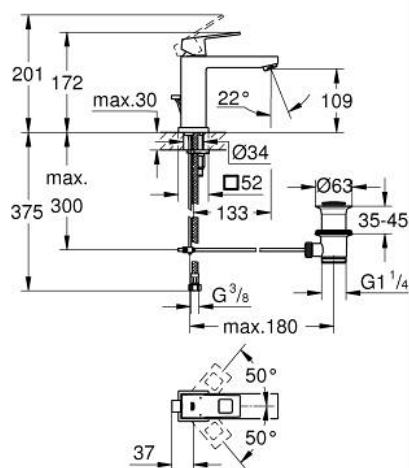

## 23 445 AL0 EUROCUBE GRIFERÍA PARA LAVABO 1/2" TAMAÑO M

### DESCRIPCIÓN DEL PRODUCTO

- Colour: Brushed hard graphite
- Instalación en un solo orificio
- Palanca metálica
- GROHE SilkMove cartucho cerámico 2.8 cm
- Con limitador de temperatura
- GROHE LongLife acabado
- Tecnología GROHE EcoJoy ahorro de agua y flujo perfecto
- maximum flow rate (at 3 bar): 5 l/min
- Mousseur SpeedClean
- GROHE FastFixation Plus sistema de rápida instalación
- Incluye desagüe automático 1 1/4"
- Mangueras de conexión flexible
- Presión mínima recomendada 1 Kg