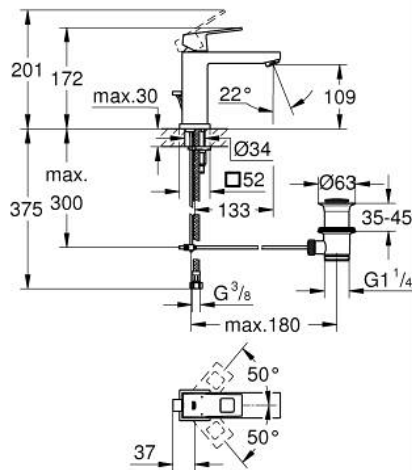

## 23 445 000 EUROCUBE GRIFERÍA PARA LAVABO 1/2" TAMAÑO M

### DESCRIPCIÓN DEL PRODUCTO

- Colour: Cromo
- Instalación en un solo orificio
- Palanca metálica
- GROHE SilkMove cartucho cerámico 2.8 cm
- Con limitador de temperatura
- GROHE LongLife acabado
- Tecnología GROHE EcoJoy ahorro de agua y flujo perfecto
- maximum flow rate (at 3 bar): 5 l/min
- Mousseur SpeedClean
- GROHE FastFixation Plus sistema de rápida instalación
- Incluye desagüe automático 1 1/4"
- Mangueras de conexión flexible
- Presión mínima recomendada 1 Kg