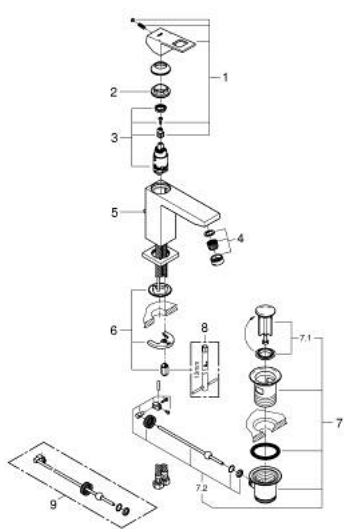

## 23 445 000 EUROCUBE GRIFERÍA PARA LAVABO 1/2" TAMAÑO M

### DESCRIPCIÓN DEL PRODUCTO

- Colour: Cromo
- Instalación en un solo orificio
- Palanca metálica
- GROHE SilkMove cartucho cerámico 2.8 cm
- Con limitador de temperatura
- GROHE LongLife acabado
- Tecnología GROHE EcoJoy ahorro de agua y flujo perfecto
- maximum flow rate (at 3 bar): 5 l/min
- Mousseur SpeedClean
- GROHE FastFixation Plus sistema de rápida instalación
- Incluye desagüe automático 1 1/4"
- Mangueras de conexión flexible
- Presión mínima recomendada 1 Kg

### RECAMBIOS , septiembre 2013 – now

- 1: Palanca accionamiento (Spare part-nr. 46786000)
  - 2: Anillo de fijación (Spare part-nr. 46715000)
  - 3: Cartucho (Spare part-nr. 46580000)
  - 4: Mousseur completo (Spare part-nr. 48159000)
  - 5: Varilla del vaciador (Spare part-nr. 46787000)
  - 6: Juego fijación (Spare part-nr. 46645000)
  - 7: Vaciador automático 1 1/4" (Spare part-nr. 28910000)
  - 7.1: Tapón del vaciador (Spare part-nr. 07182000)
  - 7.2: varilla exéntrica (Spare part-nr. 07052000)
  - 8: Llave de tubo larga (Spare part-nr. 19017000)\*
  - 9: varilla exéntrica (Spare part-nr. 07341000)\*
- \* Optional accessories