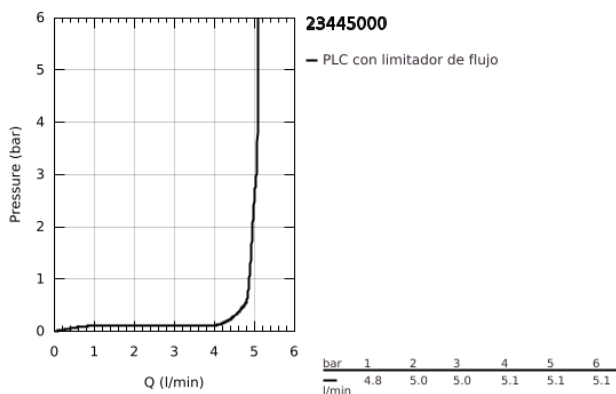

## 23 445 000 EUROCUBE GRIFERÍA PARA LAVABO 1/2" TAMAÑO M

### DESCRIPCIÓN DEL PRODUCTO

- Colour: Cromo
- Instalación en un solo orificio
- Palanca metálica
- GROHE SilkMove cartucho cerámico 2.8 cm
- Con limitador de temperatura
- GROHE LongLife acabado
- Tecnología GROHE EcoJoy ahorro de agua y flujo perfecto
- maximum flow rate (at 3 bar): 5 l/min
- Mousseur SpeedClean
- GROHE FastFixation Plus sistema de rápida instalación
- Incluye desagüe automático 1 1/4"
- Mangueras de conexión flexible
- Presión mínima recomendada 1 Kg