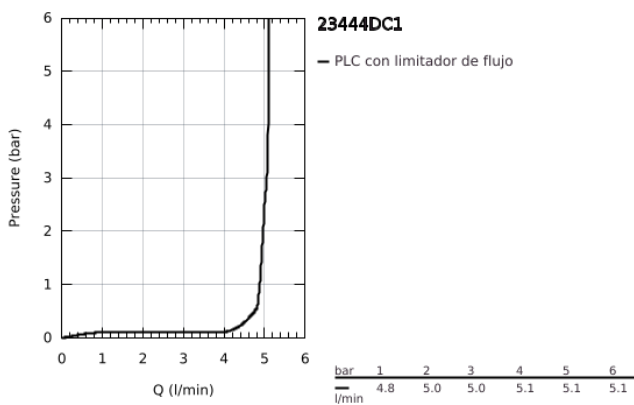

## 23 444 DC1 LINEARE GRIFERÍA PARA LAVABO 2 ORIFICIOS TAMAÑO L

### DESCRIPCIÓN DEL PRODUCTO

- Colour: Supersteel
- Montaje a pared
- Parte exterior para instalar con cuerpo empotrado 23 571 000 / 32 635 000
- Sin cuerpo oculto
- Placa metálica
- Palanca metálica
- GROHE LongLife acabado
- Tecnología GROHE EcoJoy ahorro de agua y flujo perfecto
- maximum flow rate (at 3 bar): 5 l/min
- GROHE AquaGuide aireador ajustable mousseur
- Distancia entre centros de 11 cm
- Longitud de caño 20.7 cm
- Presión mínima recomendada 1 Kg
- AquaCalibrator