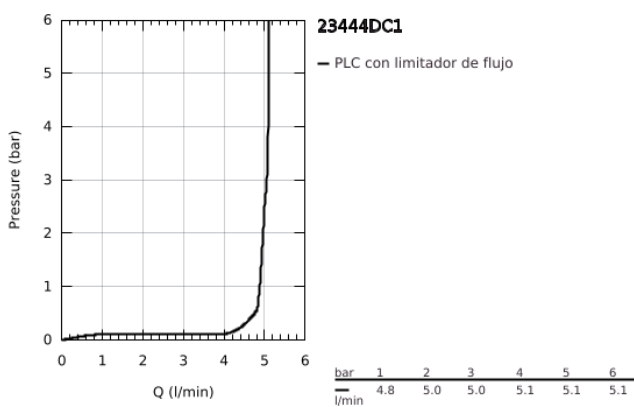

23 444 DC1 LINEARE GRIFERÍA PARA LAVABO 2 ORIFICIOS TAMAÑO L

DESCRIPCIÓN DEL PRODUCTO

- Colour: Supersteel
- Montaje a pared
- Parte exterior para instalar con cuerpo empotrado 23 571 000 / 32 635 000
- Sin cuerpo oculto
- Placa metálica
- Palanca metálica
- GROHE LongLife acabado
- Tecnología GROHE EcoJoy ahorro de agua y flujo perfecto
- maximum flow rate (at 3 bar): 5 l/min
- GROHE AquaGuide aireador ajustable mousseur
- Distancia entre centros de 11 cm
- Longitud de caño 20.7 cm
- Presión mínima recomendada 1 Kg
- AquaCalibrator

23 444 DC1 LINEARE GRIFERÍA PARA LAVABO 2 ORIFICIOS TAMAÑO L

RECAMBIOS , septiembre 2016 – now

1: Palanca accionamiento (Spare part-nr. 46982DC0)

2: Mousseur completo (Spare part-nr. 46837DC0)

3: Alargadera (Spare part-nr. 46943000)*