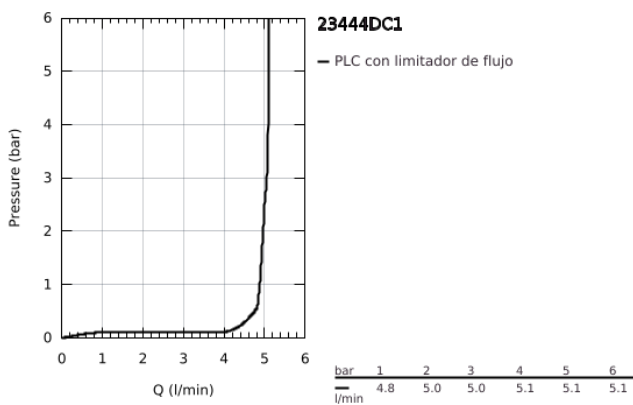

## 23 444 DC1 LINEARE GRIFERÍA PARA LAVABO 2 ORIFICIOS TAMAÑO L

### DESCRIPCIÓN DEL PRODUCTO

- Colour: Supersteel
- Montaje a pared
- Parte exterior para instalar con cuerpo empotrado 23 571 000 / 32 635 000
- Sin cuerpo oculto
- Placa metálica
- Palanca metálica
- GROHE LongLife acabado
- Tecnología GROHE EcoJoy ahorro de agua y flujo perfecto
- maximum flow rate (at 3 bar): 5 l/min
- GROHE AquaGuide aireador ajustable mousseur
- Distancia entre centros de 11 cm
- Longitud de caño 20.7 cm
- Presión mínima recomendada 1 Kg