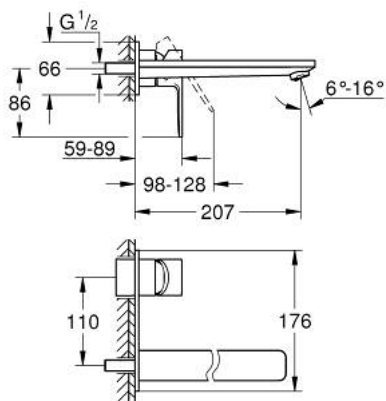

23 444 DC1 LINEARE GRIFERÍA PARA LAVABO 2 ORIFICIOS TAMAÑO L

DESCRIPCIÓN DEL PRODUCTO

- Colour: Supersteel
- Montaje a pared
- Parte exterior para instalar con cuerpo empotrado 23 571 000 / 32 635 000
- Sin cuerpo oculto
- Placa metálica
- Palanca metálica
- GROHE LongLife acabado
- Tecnología GROHE EcoJoy ahorro de agua y flujo perfecto
- maximum flow rate (at 3 bar): 5 l/min
- GROHE AquaGuide aireador ajustable mousseur
- Distancia entre centros de 11 cm
- Longitud de caño 20.7 cm
- Presión mínima recomendada 1 Kg
- AquaCalibrator

23 444 DC1 LINEARE GRIFERÍA PARA LAVABO 2 ORIFICIOS TAMAÑO L

RECAMBIOS , septiembre 2016 – now

1: Palanca accionamiento (Spare part-nr. 46982DC0)

2: Mousseur completo (Spare part-nr. 46837DC0)

3: Alargadera (Spare part-nr. 46943000)*