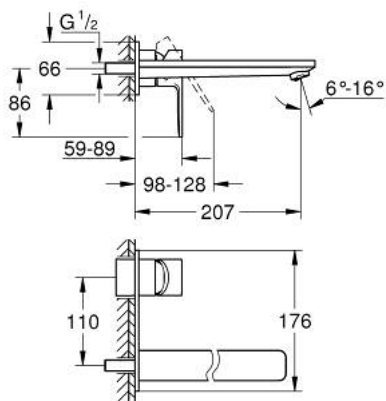

## 23 444 AL1 LINEARE GRIFERÍA PARA LAVABO 2 ORIFICIOS TAMAÑO L

### DESCRIPCIÓN DEL PRODUCTO

- Colour: Brushed hard graphite
- Montaje a pared
- Parte exterior para instalar con cuerpo empotrado 23 571 000 / 32 635 000
- Sin cuerpo oculto
- Placa metálica
- Palanca metálica
- GROHE LongLife acabado
- Tecnología GROHE EcoJoy ahorro de agua y flujo perfecto
- maximum flow rate (at 3 bar): 5 l/min
- GROHE AquaGuide aireador ajustable mousseur
- Distancia entre centros de 11 cm
- Longitud de caño 20.7 cm
- Presión mínima recomendada 1 Kg

## 23 444 AL1 LINEARE GRIFERÍA PARA LAVABO 2 ORIFICIOS TAMAÑO L

**RECAMBIOS** , marzo 2019 – now

1: Palanca accionamiento (Spare part-nr. 46982AL0)

2: Mousseur completo (Spare part-nr. 46837AL0)

3: Alargadera (Spare part-nr. 46943000)\*