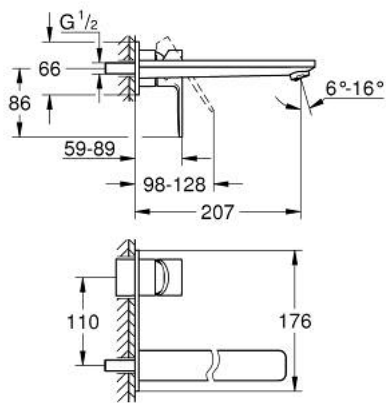

23 444 AL1 LINEARE GRIFERÍA PARA LAVABO 2 ORIFICIOS TAMAÑO L

DESCRIPCIÓN DEL PRODUCTO

- Colour: Brushed hard graphite
- Montaje a pared
- Parte exterior para instalar con cuerpo empotrado 23 571 000 / 32 635 000
- Sin cuerpo oculto
- Placa metálica
- Palanca metálica
- GROHE LongLife acabado
- Tecnología GROHE EcoJoy ahorro de agua y flujo perfecto
- maximum flow rate (at 3 bar): 5 l/min
- GROHE AquaGuide aireador ajustable mousseur
- Distancia entre centros de 11 cm
- Longitud de caño 20.7 cm
- Presión mínima recomendada 1 Kg
- AquaCalibrator

23 444 AL1 LINEARE GRIFERÍA PARA LAVABO 2 ORIFICIOS TAMAÑO L

RECAMBIOS , marzo 2019 – now

1: Palanca accionamiento (Spare part-nr. 46982AL0)

2: Mousseur completo (Spare part-nr. 46837AL0)

3: Alargadera (Spare part-nr. 46943000)*