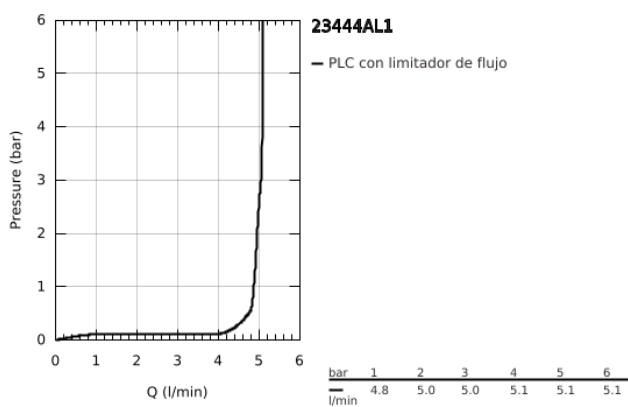

## 23 444 AL1 LINEARE GRIFERÍA PARA LAVABO 2 ORIFICIOS TAMAÑO L

### DESCRIPCIÓN DEL PRODUCTO

- Colour: Brushed hard graphite
- Montaje a pared
- Parte exterior para instalar con cuerpo empotrado 23 571 000 / 32 635 000
- Sin cuerpo oculto
- Placa metálica
- Palanca metálica
- GROHE LongLife acabado
- Tecnología GROHE EcoJoy ahorro de agua y flujo perfecto
- maximum flow rate (at 3 bar): 5 l/min
- GROHE AquaGuide aireador ajustable mousseur
- Distancia entre centros de 11 cm
- Longitud de caño 20.7 cm
- Presión mínima recomendada 1 Kg