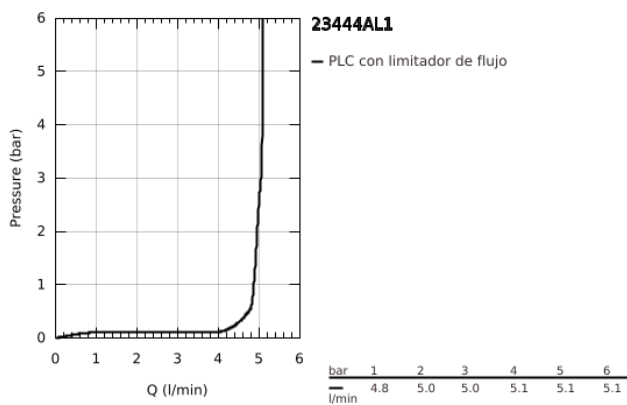

23 444 AL1 LINEARE GRIFERÍA PARA LAVABO 2 ORIFICIOS TAMAÑO L

DESCRIPCIÓN DEL PRODUCTO

- Colour: Brushed hard graphite
- Montaje a pared
- Parte exterior para instalar con cuerpo empotrado 23 571 000 / 32 635 000
- Sin cuerpo oculto
- Placa metálica
- Palanca metálica
- GROHE LongLife acabado
- Tecnología GROHE EcoJoy ahorro de agua y flujo perfecto
- maximum flow rate (at 3 bar): 5 l/min
- GROHE AquaGuide aireador ajustable mousseur
- Distancia entre centros de 11 cm
- Longitud de caño 20.7 cm
- Presión mínima recomendada 1 Kg
- AquaCalibrator