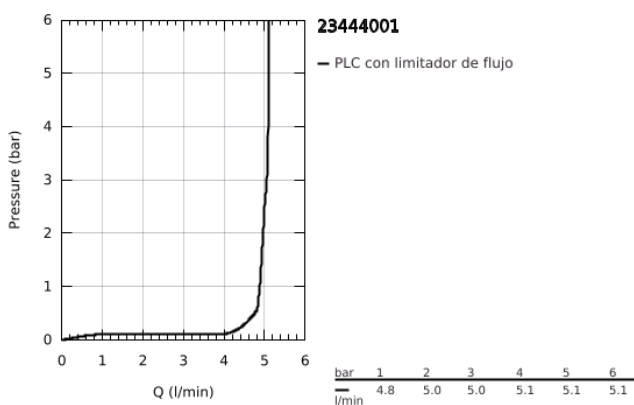

23 444 001 LINEARE GRIFERÍA PARA LAVABO 2 ORIFICIOS TAMAÑO L

DESCRIPCIÓN DEL PRODUCTO

- Colour: Cromo
- Montaje a pared
- Parte exterior para instalar con cuerpo empotrado 23 571 000 / 32 635 000
- Sin cuerpo oculto
- Placa metálica
- Palanca metálica
- GROHE LongLife acabado
- Tecnología GROHE EcoJoy ahorro de agua y flujo perfecto
- maximum flow rate (at 3 bar): 5 l/min
- GROHE AquaGuide aireador ajustable mousseur
- Distancia entre centros de 11 cm
- Longitud de caño 20.7 cm
- Presión mínima recomendada 1 Kg