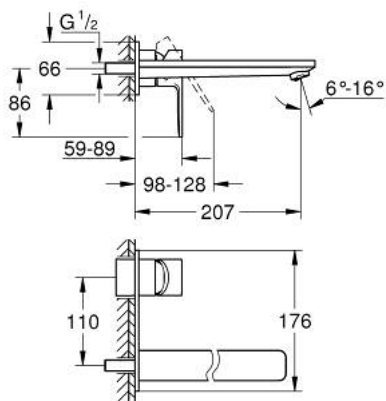

23 444 001 LINEARE GRIFERÍA PARA LAVABO 2 ORIFICIOS TAMAÑO L

DESCRIPCIÓN DEL PRODUCTO

- Colour: Cromo
- Montaje a pared
- Parte exterior para instalar con cuerpo empotrado 23 571 000 / 32 635 000
- Sin cuerpo oculto
- Placa metálica
- Palanca metálica
- GROHE LongLife acabado
- Tecnología GROHE EcoJoy ahorro de agua y flujo perfecto
- maximum flow rate (at 3 bar): 5 l/min
- GROHE AquaGuide aireador ajustable mousseur
- Distancia entre centros de 11 cm
- Longitud de caño 20.7 cm
- Presión mínima recomendada 1 Kg
- AquaCalibrator

23 444 001 **LINEARE GRIFERÍA PARA LAVABO 2 ORIFICIOS**
TAMAÑO L

RECAMBIOS , agosto 2016 – now

1: Palanca accionamiento (Spare part-nr. 46982000)

2: Mousseur completo (Spare part-nr. 46837000)

3: Alargadera (Spare part-nr. 46943000)*