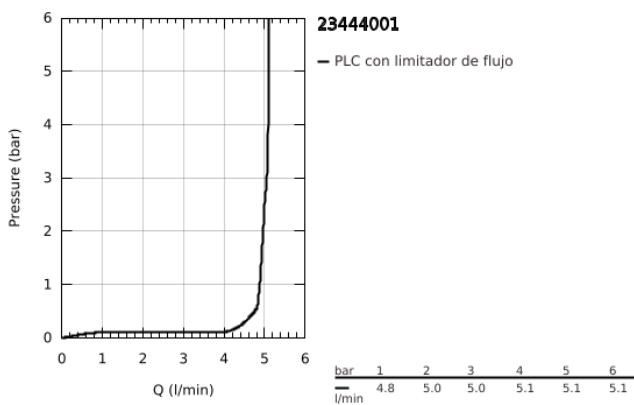

23 444 001 LINEARE GRIFERÍA PARA LAVABO 2 ORIFICIOS TAMAÑO L

DESCRIPCIÓN DEL PRODUCTO

- Colour: Cromo
- Montaje a pared
- Parte exterior para instalar con cuerpo empotrado 23 571 000 / 32 635 000
- Sin cuerpo oculto
- Placa metálica
- Palanca metálica
- GROHE LongLife acabado
- Tecnología GROHE EcoJoy ahorro de agua y flujo perfecto
- maximum flow rate (at 3 bar): 5 l/min
- GROHE AquaGuide aireador ajustable mousseur
- Distancia entre centros de 11 cm
- Longitud de caño 20.7 cm
- Presión mínima recomendada 1 Kg
- AquaCalibrator