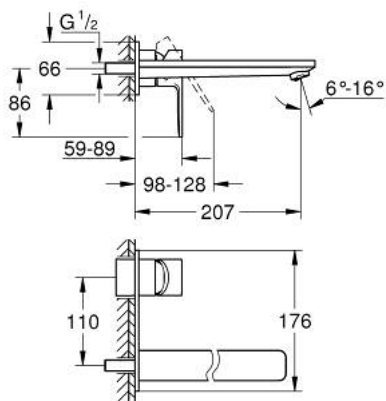

23 444 001 LINEARE GRIFERÍA PARA LAVABO 2 ORIFICIOS TAMAÑO L

DESCRIPCIÓN DEL PRODUCTO

- Colour: Cromo
- Montaje a pared
- Parte exterior para instalar con cuerpo empotrado 23 571 000 / 32 635 000
- Sin cuerpo oculto
- Placa metálica
- Palanca metálica
- GROHE LongLife acabado
- Tecnología GROHE EcoJoy ahorro de agua y flujo perfecto
- maximum flow rate (at 3 bar): 5 l/min
- GROHE AquaGuide aireador ajustable mousseur
- Distancia entre centros de 11 cm
- Longitud de caño 20.7 cm
- Presión mínima recomendada 1 Kg

23 444 001 LINEARE GRIFERÍA PARA LAVABO 2 ORIFICIOS TAMAÑO L

RECAMBIOS , agosto 2016 – now

1: Palanca accionamiento (Spare part-nr. 46982000)

2: Mousseur completo (Spare part-nr. 46837000)

3: Alargadera (Spare part-nr. 46943000)*