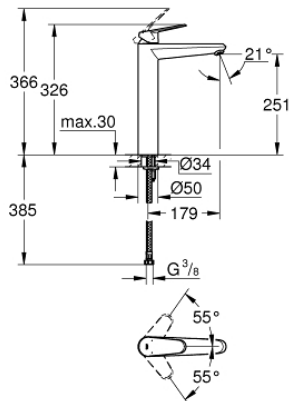

23 432 000 EURODISC COSMOPOLITAN GRIFERÍA PARA LAVABO 1/2" TAMAÑO XL

DESCRIPCIÓN DEL PRODUCTO

- Colour: Cromo
- Instalación en un solo orificio
- Palanca metálica
- Para lavabos tipo bowl de sobreponer
- GROHE SilkMove cartucho cerámico 3.5 cm
- Limitador de caudal ajustable
- Caudal mínimo ajustable 2.5 lpm
- GROHE LongLife acabado
- Tecnología GROHE EcoJoy ahorro de agua y flujo perfecto
- maximum flow rate (at 3 bar): 5 l/min
- Mousseur SpeedClean
- GROHE FastFixation Plus sistema de rápida instalación
- Cuerpo liso
- Mangueras de conexión flexible
- Presión mínima recomendada 1 Kg
- Limitador de temperatura opcional 46375000

23 432 000 EURODISC COSMOPOLITAN GRIFERÍA PARA LAVABO 1/2" TAMAÑO XL

RECAMBIOS , agosto 2013 – now

- 1: Palanca accionamiento (Spare part-nr. 46738000)
 - 2: Carcasa (Spare part-nr. 46492000)
 - 3: Unión atornillada (Spare part-nr. 46460000)
 - 4: Cartucho (Spare part-nr. 46374000)
 - 5: Mousseur completo (Spare part-nr. 48159000)
 - 6: Juego fijación (Spare part-nr. 46645000)
 - 7: Limitador de temperatura (Spare part-nr. 46375000)*
 - 8: Llave para desmontaje (Spare part-nr. 19332000)*
 - 9: Llave de tubo larga (Spare part-nr. 19017000)*
- * Optional accessories