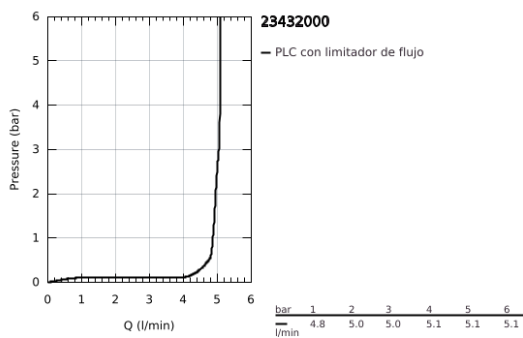

23 432 000 EURODISC COSMOPOLITAN GRIFERÍA PARA LAVABO 1/2" TAMAÑO XL

DESCRIPCIÓN DEL PRODUCTO

- Colour: Cromo
- Instalación en un solo orificio
- Palanca metálica
- Para lavabos tipo bowl de sobreponer
- GROHE SilkMove cartucho cerámico 3.5 cm
- Limitador de caudal ajustable
- Caudal mínimo ajustable 2.5 lpm
- GROHE LongLife acabado
- Tecnología GROHE EcoJoy ahorro de agua y flujo perfecto
- maximum flow rate (at 3 bar): 5 l/min
- Mousseur SpeedClean
- GROHE FastFixation Plus sistema de rápida instalación
- Cuerpo liso
- Mangueras de conexión flexible
- Presión mínima recomendada 1 Kg
- Limitador de temperatura opcional 46375000

23 432 000 EURODISC COSMOPOLITAN GRIFERÍA PARA LAVABO 1/2" TAMAÑO XL

RECAMBIOS , agosto 2013 – now

- 1: Palanca accionamiento (Spare part-nr. 46738000)
 - 2: Carcasa (Spare part-nr. 46492000)
 - 3: Unión atornillada (Spare part-nr. 46460000)
 - 4: Cartucho (Spare part-nr. 46374000)
 - 5: Mousseur completo (Spare part-nr. 48159000)
 - 6: Juego fijación (Spare part-nr. 46645000)
 - 7: Limitador de temperatura (Spare part-nr. 46375000)*
 - 8: Llave para desmontaje (Spare part-nr. 19332000)*
 - 9: Llave de tubo larga (Spare part-nr. 19017000)*
- * Optional accessories