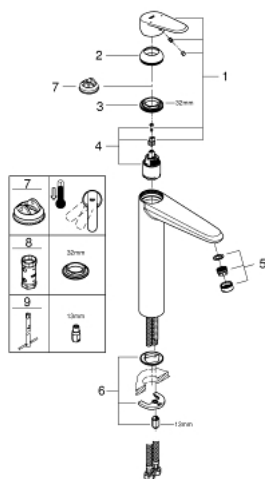

23 432 000 EURODISC COSMOPOLITAN GRIFERÍA PARA LAVABO 1/2" TAMAÑO XL

DESCRIPCIÓN DEL PRODUCTO

- Colour: Cromo
- Instalación en un solo orificio
- Palanca metálica
- Para lavabos tipo bowl de sobreponer
- GROHE SilkMove cartucho cerámico 3.5 cm
- Limitador de caudal ajustable
- Caudal mínimo ajustable 2.5 lpm
- GROHE LongLife acabado
- Tecnología GROHE EcoJoy ahorro de agua y flujo perfecto
- maximum flow rate (at 3 bar): 5 l/min
- Mousseur SpeedClean
- GROHE FastFixation Plus sistema de rápida instalación
- Cuerpo liso
- Mangueras de conexión flexible
- Presión mínima recomendada 1 Kg
- Limitador de temperatura opcional 46375000

23 432 000 EURODISC COSMOPOLITAN GRIFERÍA PARA LAVABO 1/2" TAMAÑO XL

RECAMBIOS , agosto 2013 – now

- 1: Palanca accionamiento (Spare part-nr. 46738000)
 - 2: Carcasa (Spare part-nr. 46492000)
 - 3: Unión atornillada (Spare part-nr. 46460000)
 - 4: Cartucho (Spare part-nr. 46374000)
 - 5: Mousseur completo (Spare part-nr. 48159000)
 - 6: Juego fijación (Spare part-nr. 46645000)
 - 7: Limitador de temperatura (Spare part-nr. 46375000)*
 - 8: Llave para desmontaje (Spare part-nr. 19332000)*
 - 9: Llave de tubo larga (Spare part-nr. 19017000)*
- * Optional accessories