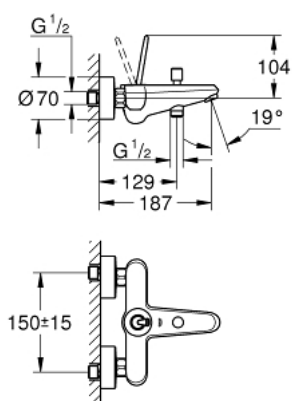

23 431 LS0 EURODISC JOY GRIFERÍA PARA BAÑO 1/2"

DESCRIPCIÓN DEL PRODUCTO

- Colour: Moon white/chrome
- Montaje a pared
- Palanca metálica
- GROHE FeatherControl cartucho Joystick
- GROHE LongLife acabado
- Desviador: ducha / tina
- Aireador tipo mousseur
- Válvula anti-retorno integrada en la salida de la ducha 1/2"
- Uniones - S
- Protección de válvulas antirretorno
- Presión mínima recomendada 1 Kg

23 431 LS0 EURODISC JOY GRIFERÍA PARA BAÑO 1/2"

RECAMBIOS , agosto 2013 – now

- 1: Palanca accionamiento (Spare part-nr. 46906LS0)
- 2: Cartucho (Spare part-nr. 46907000)
- 3: Mando del inversor (Spare part-nr. 64309LS0)
- 4: Inversor (Spare part-nr. 65655000)
- 5: Racor con Válvula anti-retorno (Spare part-nr. 08565000)
- 6: Mousseur completo (Spare part-nr. 13952000)
- 7: Tuerca y rácor de acoplamiento (Spare part-nr. 45044000)
- 8: Racor en S (Spare part-nr. 12662LS0)
- 9: Juego de 2 prolongaciones para racores
Longitud: 20 mm. (Spare part-nr. 0713000M)*
- 10: Llave para tuercas 3/4" (Spare part-nr. 19377000)*