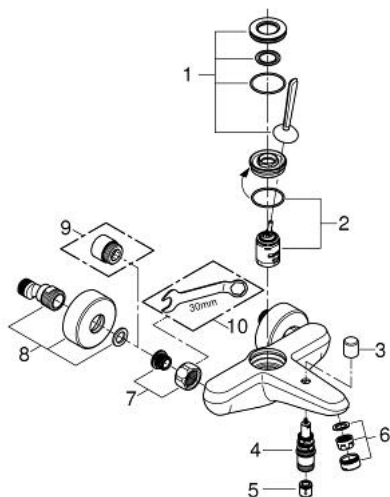

23 431 LS0 EURODISC JOY GRIFERÍA PARA BAÑO 1/2"

DESCRIPCIÓN DEL PRODUCTO

- Colour: Moon white/chrome
- Montaje a pared
- Palanca metálica
- GROHE FeatherControl cartucho Joystick
- GROHE LongLife acabado
- Desviador: ducha / tina
- Aireador tipo mousseur
- Válvula anti-retorno integrada en la salida de la ducha 1/2"
- Uniones - S
- Protección de válvulas antirretorno
- Presión mínima recomendada 1 Kg

23 431 LS0 EURODISC JOY GRIFERÍA PARA BAÑO 1/2"

RECAMBIOS , agosto 2013 – now

- 1: Palanca accionamiento (Spare part-nr. 46906LS0)
- 2: Cartucho (Spare part-nr. 46907000)
- 3: Mando del inversor (Spare part-nr. 64309LS0)
- 4: Inversor (Spare part-nr. 65655000)
- 5: Racor con Válvula anti-retorno (Spare part-nr. 08565000)
- 6: Mousseur completo (Spare part-nr. 13952000)
- 7: Tuerca y rácor de acoplamiento (Spare part-nr. 45044000)
- 8: Racor en S (Spare part-nr. 12662LS0)
- 9: Juego de 2 prolongaciones para racores
Longitud: 20 mm. (Spare part-nr. 0713000M)*
- 10: Llave para tuercas 3/4" (Spare part-nr. 19377000)*