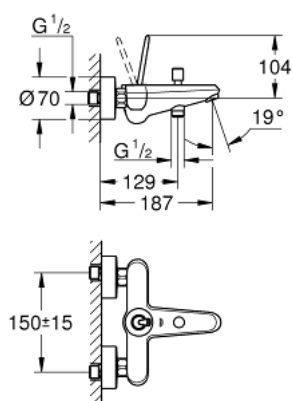

23 431 000 EURODISC JOY GRIFERÍA PARA BAÑO 1/2"

DESCRIPCIÓN DEL PRODUCTO

- Colour: Cromo
- Montaje a pared
- Palanca metálica
- GROHE FeatherControl cartucho Joystick
- GROHE LongLife acabado
- Desviador: ducha / tina
- Aireador tipo mousseur
- Válvula anti-retorno integrada en la salida de la ducha 1/2"
- Uniones - S
- Protección de válvulas antirretorno
- Presión mínima recomendada 1 Kg

23 431 000 EURODISC JOY GRIFERÍA PARA BAÑO 1/2"

RECAMBIOS , agosto 2013 – now

- 1: Palanca accionamiento (Spare part-nr. 46906000)
- 2: Cartucho (Spare part-nr. 46907000)
- 3: Mando del inversor (Spare part-nr. 64309000)
- 4: Inversor (Spare part-nr. 65655000)
- 5: Racor con Válvula anti-retorno (Spare part-nr. 08565000)
- 6: Mousseur completo (Spare part-nr. 13952000)
- 7: Tuerca y rácor de acoplamiento (Spare part-nr. 45044000)
- 8: Racor en S (Spare part-nr. 12662000)
- 9: Juego de 2 prolongaciones para racores
Longitud: 20 mm. (Spare part-nr. 0713000M)*
- 10: Llave para tuercas 3/4" (Spare part-nr. 19377000)*