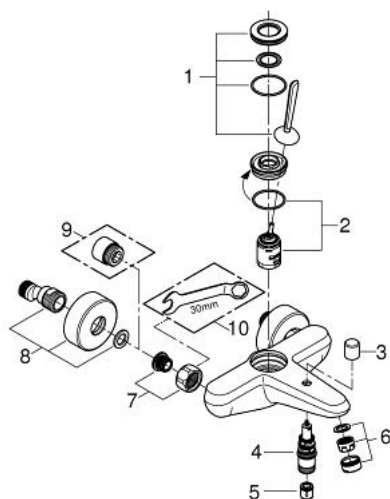

23 431 000 EURODISC JOY GRIFERÍA PARA BAÑO 1/2"

DESCRIPCIÓN DEL PRODUCTO

- Colour: Cromo
- Montaje a pared
- Palanca metálica
- GROHE FeatherControl cartucho Joystick
- GROHE LongLife acabado
- Desviador: ducha / tina
- Aireador tipo mousseur
- Válvula anti-retorno integrada en la salida de la ducha 1/2"
- Uniones - S
- Protección de válvulas antirretorno
- Presión mínima recomendada 1 Kg

23 431 000 EURODISC JOY GRIFERÍA PARA BAÑO 1/2"

RECAMBIOS , agosto 2013 – now

- 1: Palanca accionamiento (Spare part-nr. 46906000)
- 2: Cartucho (Spare part-nr. 46907000)
- 3: Mando del inversor (Spare part-nr. 64309000)
- 4: Inversor (Spare part-nr. 65655000)
- 5: Racor con Válvula anti-retorno (Spare part-nr. 08565000)
- 6: Mousseur completo (Spare part-nr. 13952000)
- 7: Tuerca y rácor de acoplamiento (Spare part-nr. 45044000)
- 8: Racor en S (Spare part-nr. 12662000)
- 9: Juego de 2 prolongaciones para racores
Longitud: 20 mm. (Spare part-nr. 0713000M)*
- 10: Llave para tuercas 3/4" (Spare part-nr. 19377000)*