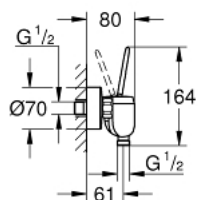

23 430 LS0 EURODISC JOY GRIFERÍA PARA DUCHA 1/2"

DESCRIPCIÓN DEL PRODUCTO

- Colour: Moon white/chrome
- Montaje a pared
- Palanca metálica
- GROHE FeatherControl cartucho Joystick
- GROHE LongLife acabado
- Salida inferior de la ducha 1/2 " con válvula antirretorno integrada
- Uniones - S
- Protección de válvulas antirretorno
- Presión mínima recomendada 1 Kg

23 430 LS0 EURODISC JOY GRIFERÍA PARA DUCHA 1/2"

RECAMBIOS , agosto 2013 – now

- 1: Palanca accionamiento (Spare part-nr. 46906LS0)
 - 2: Cartucho (Spare part-nr. 46907000)
 - 3: Racor con Válvula anti-retorno (Spare part-nr. 08565000)
 - 4: Tuerca y rácor de acoplamiento (Spare part-nr. 45044000)
 - 5: Racor en S (Spare part-nr. 12662LS0)
 - 6: Juego de 2 prolongaciones
para racores
Longitud: 20 mm. (Spare part-nr. 0713000M)*
 - 7: Llave para tuercas 3/4" (Spare part-nr. 19377000)*
- * Optional accessories