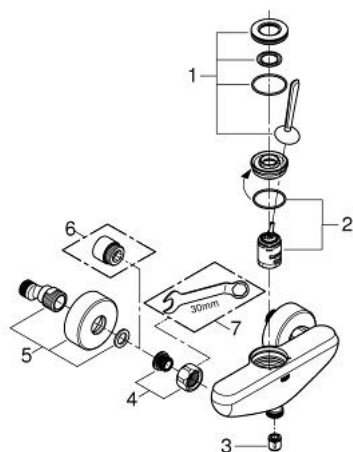

23 430 LS0 EURODISC JOY GRIFERÍA PARA DUCHA 1/2"

DESCRIPCIÓN DEL PRODUCTO

- Colour: Moon white/chrome
- Montaje a pared
- Palanca metálica
- GROHE FeatherControl cartucho Joystick
- GROHE LongLife acabado
- Salida inferior de la ducha 1/2 " con válvula antirretorno integrada
- Uniones - S
- Protección de válvulas antirretorno
- Presión mínima recomendada 1 Kg

23 430 LS0 EURODISC JOY GRIFERÍA PARA DUCHA 1/2"

RECAMBIOS , agosto 2013 – now

- 1: Palanca accionamiento (Spare part-nr. 46906LS0)
 - 2: Cartucho (Spare part-nr. 46907000)
 - 3: Racor con Válvula anti-retorno (Spare part-nr. 08565000)
 - 4: Tuerca y rácor de acoplamiento (Spare part-nr. 45044000)
 - 5: Racor en S (Spare part-nr. 12662LS0)
 - 6: Juego de 2 prolongaciones
para racores
Longitud: 20 mm. (Spare part-nr. 0713000M)*
 - 7: Llave para tuercas 3/4" (Spare part-nr. 19377000)*
- * Optional accessories