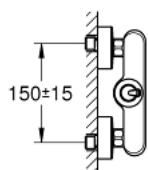

23 430 LS0 EURODISC JOY GRIFERÍA PARA DUCHA 1/2"

DESCRIPCIÓN DEL PRODUCTO

- Colour: Moon white/chrome
- Montaje a pared
- Palanca metálica
- GROHE FeatherControl cartucho Joystick
- GROHE LongLife acabado
- Salida inferior de la ducha 1/2 " con válvula antirretorno integrada
- Uniones - S
- Protección de válvulas antirretorno
- Presión mínima recomendada 1 Kg

23 430 LS0 EURODISC JOY GRIFERÍA PARA DUCHA 1/2"

RECAMBIOS , agosto 2013 – now

- 1: Palanca accionamiento (Spare part-nr. 46906LS0)
 - 2: Cartucho (Spare part-nr. 46907000)
 - 3: Racor con Válvula anti-retorno (Spare part-nr. 08565000)
 - 4: Tuerca y rácor de acoplamiento (Spare part-nr. 45044000)
 - 5: Racor en S (Spare part-nr. 12662LS0)
 - 6: Juego de 2 prolongaciones
para racores
Longitud: 20 mm. (Spare part-nr. 0713000M)*
 - 7: Llave para tuercas 3/4" (Spare part-nr. 19377000)*
- * Optional accessories