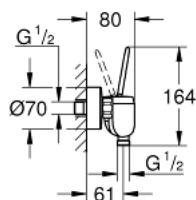

## 23 430 000 EURODISC JOY GRIFERÍA PARA DUCHA 1/2"

### DESCRIPCIÓN DEL PRODUCTO

- Colour: Cromo
- Montaje a pared
- Palanca metálica
- GROHE FeatherControl cartucho Joystick
- GROHE LongLife acabado
- Salida inferior de la ducha 1/2 " con válvula antiretorno integrada
- Uniones - S
- Protección de válvulas antirretorno
- Presión mínima recomendada 1 Kg

### RECAMBIOS , agosto 2013 – now

- 1: Palanca accionamiento (Spare part-nr. 46906000)
  - 2: Cartucho (Spare part-nr. 46907000)
  - 3: Racor con Válvula anti-retorno (Spare part-nr. 08565000)
  - 4: Tuerca y rácor de acoplamiento (Spare part-nr. 45044000)
  - 5: Racor en S (Spare part-nr. 12662000)
  - 6: Juego de 2 prolongaciones  
para racores  
Longitud: 20 mm. (Spare part-nr. 0713000M)\*
  - 7: Llave para tuercas 3/4" (Spare part-nr. 19377000)\*
- \* Optional accessories