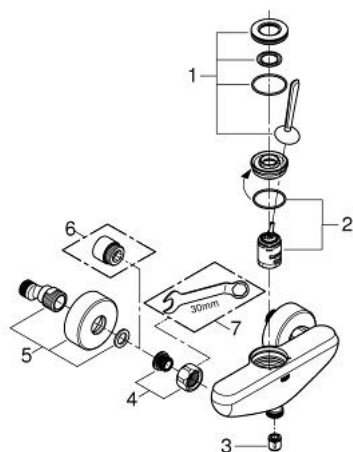

### DESCRIPCIÓN DEL PRODUCTO

- Colour: Cromo
- Montaje a pared
- Palanca metálica
- GROHE FeatherControl cartucho Joystick
- GROHE LongLife acabado
- Salida inferior de la ducha 1/2 " con válvula antiretorno integrada
- Uniones - S
- Protección de válvulas antirretorno
- Presión mínima recomendada 1 Kg

### RECAMBIOS , agosto 2013 – now

- 1: Palanca accionamiento (Spare part-nr. 46906000)
  - 2: Cartucho (Spare part-nr. 46907000)
  - 3: Racor con Válvula anti-retorno (Spare part-nr. 08565000)
  - 4: Tuerca y rácor de acoplamiento (Spare part-nr. 45044000)
  - 5: Racor en S (Spare part-nr. 12662000)
  - 6: Juego de 2 prolongaciones  
para racores  
Longitud: 20 mm. (Spare part-nr. 0713000M)\*
  - 7: Llave para tuercas 3/4" (Spare part-nr. 19377000)\*
- \* Optional accessories