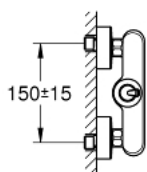

### DESCRIPCIÓN DEL PRODUCTO

- Colour: Cromo
- Montaje a pared
- Palanca metálica
- GROHE FeatherControl cartucho Joystick
- GROHE LongLife acabado
- Salida inferior de la ducha 1/2 " con válvula antiretorno integrada
- Uniones - S
- Protección de válvulas antirretorno
- Presión mínima recomendada 1 Kg

### RECAMBIOS , agosto 2013 – now

- 1: Palanca accionamiento (Spare part-nr. 46906000)
  - 2: Cartucho (Spare part-nr. 46907000)
  - 3: Racor con Válvula anti-retorno (Spare part-nr. 08565000)
  - 4: Tuerca y rácor de acoplamiento (Spare part-nr. 45044000)
  - 5: Racor en S (Spare part-nr. 12662000)
  - 6: Juego de 2 prolongaciones  
para racores  
Longitud: 20 mm. (Spare part-nr. 0713000M)\*
  - 7: Llave para tuercas 3/4" (Spare part-nr. 19377000)\*
- \* Optional accessories