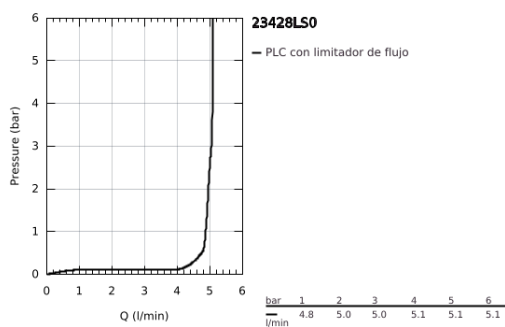

23 428 LS0 EURODISC JOY GRIFERÍA PARA LAVABO 1/2" TAMAÑO XL

DESCRIPCIÓN DEL PRODUCTO

- Colour: Moon white/chrome
- Instalación en un solo orificio
- Palanca metálica
- Para lavabos tipo bowl de sobreponer
- GROHE FeatherControl cartucho Joystick
- GROHE LongLife acabado
- GROHE FastFixation Plus sistema de rápida instalación
- Tecnología GROHE EcoJoy ahorro de agua y flujo perfecto
- GROHE SpeedClean mousseur 5.7 lpm
- Cuerpo liso
- Mangueras de conexión flexible
- Presión mínima recomendada 1 Kg