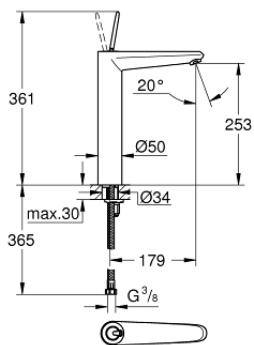

23 428 LS0 EURODISC JOY GRIFERÍA PARA LAVABO 1/2" TAMAÑO XL

DESCRIPCIÓN DEL PRODUCTO

- Colour: Moon white/chrome
- Instalación en un solo orificio
- Palanca metálica
- Para lavabos tipo bowl de sobreponer
- GROHE FeatherControl cartucho Joystick
- GROHE LongLife acabado
- GROHE FastFixation Plus sistema de rápida instalación
- Tecnología GROHE EcoJoy ahorro de agua y flujo perfecto
- GROHE SpeedClean mousseur 5.7 lpm
- Cuerpo liso
- Mangueras de conexión flexible
- Presión mínima recomendada 1 Kg

23 428 LS0 EURODISC JOY GRIFERÍA PARA LAVABO 1/2" TAMAÑO XL

RECAMBIOS , agosto 2013 – now

1: Palanca accionamiento (Spare part-nr. 46906LS0)

2: Cartucho (Spare part-nr. 46907000)

3: Juego fijación (Spare part-nr. 46645000)

4: Mousseur completo (Spare part-nr. 48159000)

5: Llave de tubo larga (Spare part-nr. 19017000)*

* Optional accessories