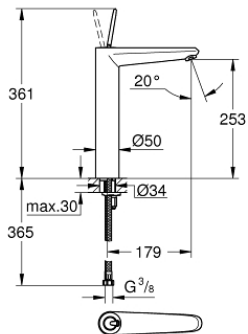

23 428 000 EURODISC JOY GRIFERÍA PARA LAVABO 1/2" TAMAÑO XL

DESCRIPCIÓN DEL PRODUCTO

- Colour: Cromo
- Instalación en un solo orificio
- Palanca metálica
- Para lavabos tipo bowl de sobreponer
- GROHE FeatherControl cartucho Joystick
- Tecnología GROHE EcoJoy ahorro de agua y flujo perfecto
- maximum flow rate (at 3 bar): 5 l/min
- Mousseur SpeedClean
- GROHE LongLife acabado
- GROHE FastFixation Plus sistema de rápida instalación
- Cuerpo liso
- Mangueras de conexión flexible
- Presión mínima recomendada 1 Kg

23 428 000 EURODISC JOY GRIFERÍA PARA LAVABO 1/2" TAMAÑO XL

RECAMBIOS , agosto 2013 – now

1: Palanca accionamiento (Spare part-nr. 46906000)

2: Cartucho (Spare part-nr. 46907000)

3: Juego fijación (Spare part-nr. 46645000)

4: Mousseur completo (Spare part-nr. 48159000)

5: Llave de tubo larga (Spare part-nr. 19017000)*

* Optional accessories