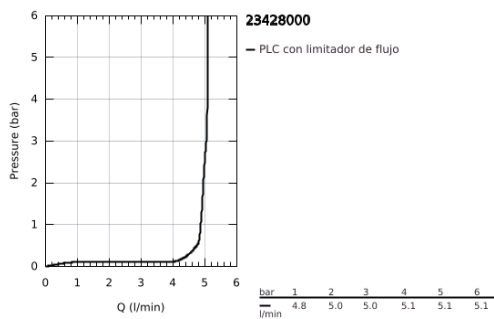

23 428 000 EURODISC JOY GRIFERÍA PARA LAVABO 1/2" TAMAÑO XL

DESCRIPCIÓN DEL PRODUCTO

- Colour: Cromo
- Instalación en un solo orificio
- Palanca metálica
- Para lavabos tipo bowl de sobreponer
- GROHE FeatherControl cartucho Joystick
- Tecnología GROHE EcoJoy ahorro de agua y flujo perfecto
- maximum flow rate (at 3 bar): 5 l/min
- Mousseur SpeedClean
- GROHE LongLife acabado
- GROHE FastFixation Plus sistema de rápida instalación
- Cuerpo liso
- Mangueras de conexión flexible
- Presión mínima recomendada 1 Kg