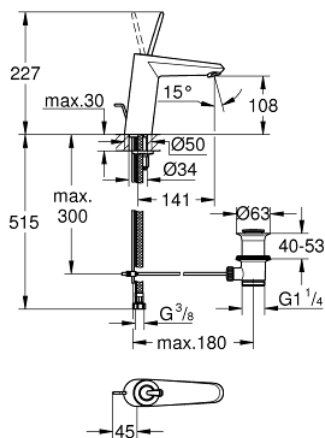

## 23 427 LS0 EURODISC JOY GRIFERÍA PARA LAVABO 1/2" TAMAÑO M

### DESCRIPCIÓN DEL PRODUCTO

- Colour: Moon white/chrome
- Instalación en un solo orificio
- Palanca metálica
- GROHE FeatherControl cartucho Joystick
- GROHE LongLife acabado
- Tecnología GROHE EcoJoy ahorro de agua y flujo perfecto
- GROHE SpeedClean mousseur 5.7 lpm
- GROHE FastFixation Plus sistema de rápida instalación
- Incluye desagüe automático 1 1/4"
- Mangueras de conexión flexible
- Presión mínima recomendada 1 Kg

## 23 427 LS0 EURODISC JOY GRIFERÍA PARA LAVABO 1/2" TAMAÑO M

**RECAMBIOS** , agosto 2013 – now

- 1: Palanca accionamiento (Spare part-nr. 46906LS0)
- 2: Cartucho (Spare part-nr. 46907000)
- 3: Varilla del vaciador (Spare part-nr. 46739000)
- 4: Juego fijación (Spare part-nr. 46645000)
- 5: Vaciador automático 1 1/4" (Spare part-nr. 28910000)
- 5.1: Tapón del vaciador (Spare part-nr. 07182000)
- 5.2: varilla exéntrica (Spare part-nr. 07052000)
- 6: Mousseur completo (Spare part-nr. 48159000)
- 7: Llave de tubo larga (Spare part-nr. 19017000)\*
- 8: varilla exéntrica (Spare part-nr. 07341000)\*