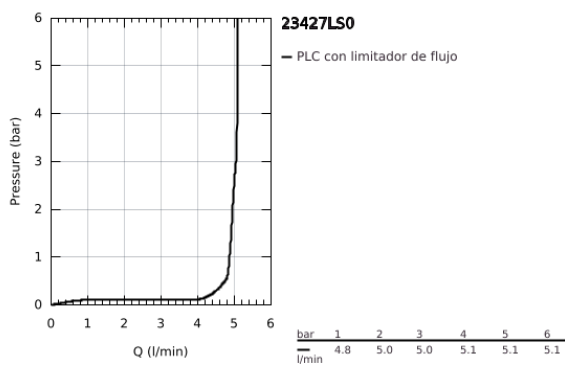

## 23 427 LS0 EURODISC JOY GRIFERÍA PARA LAVABO 1/2" TAMAÑO M

### DESCRIPCIÓN DEL PRODUCTO

- Colour: Moon white/chrome
- Instalación en un solo orificio
- Palanca metálica
- GROHE FeatherControl cartucho Joystick
- GROHE LongLife acabado
- Tecnología GROHE EcoJoy ahorro de agua y flujo perfecto
- GROHE SpeedClean mousseur 5.7 lpm
- GROHE FastFixation Plus sistema de rápida instalación
- Incluye desagüe automático 1 1/4"
- Mangueras de conexión flexible
- Presión mínima recomendada 1 Kg