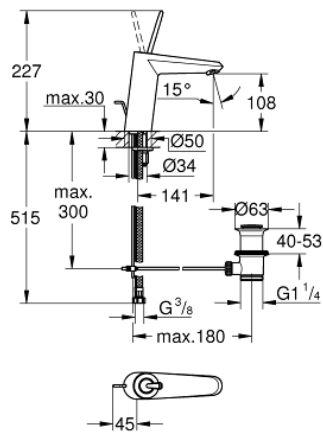

23 427 000 EURODISC JOY GRIFERÍA PARA LAVABO 1/2" TAMAÑO M

DESCRIPCIÓN DEL PRODUCTO

- Colour: Cromo
- Instalación en un solo orificio
- Palanca metálica
- GROHE FeatherControl cartucho Joystick
- GROHE LongLife acabado
- Tecnología GROHE EcoJoy ahorro de agua y flujo perfecto
- maximum flow rate (at 3 bar): 5 l/min
- Mousseur SpeedClean
- GROHE FastFixation Plus sistema de rápida instalación
- Incluye desagüe automático 1 1/4"
- Mangueras de conexión flexible
- Presión mínima recomendada 1 Kg

23 427 000 EURODISC JOY GRIFERÍA PARA LAVABO 1/2" TAMAÑO M

RECAMBIOS , agosto 2013 – now

- 1: Palanca accionamiento (Spare part-nr. 46906000)
- 2: Cartucho (Spare part-nr. 46907000)
- 3: Varilla del vaciador (Spare part-nr. 46739000)
- 4: Juego fijación (Spare part-nr. 46645000)
- 5: Vaciador automático 1 1/4" (Spare part-nr. 28910000)
- 5.1: Tapón del vaciador (Spare part-nr. 07182000)
- 5.2: varilla exéntrica (Spare part-nr. 07052000)
- 6: Mousseur completo (Spare part-nr. 48159000)
- 7: Llave de tubo larga (Spare part-nr. 19017000)*
- 8: varilla exéntrica (Spare part-nr. 07341000)*