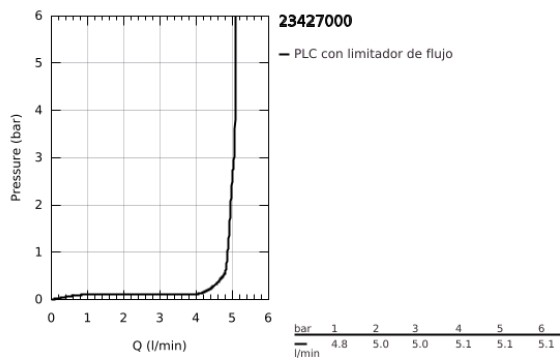

23 427 000 EURODISC JOY GRIFERÍA PARA LAVABO 1/2" TAMAÑO M

DESCRIPCIÓN DEL PRODUCTO

- Colour: Cromo
- Instalación en un solo orificio
- Palanca metálica
- GROHE FeatherControl cartucho Joystick
- GROHE LongLife acabado
- Tecnología GROHE EcoJoy ahorro de agua y flujo perfecto
- maximum flow rate (at 3 bar): 5 l/min
- Mousseur SpeedClean
- GROHE FastFixation Plus sistema de rápida instalación
- Incluye desagüe automático 1 1/4"
- Mangueras de conexión flexible
- Presión mínima recomendada 1 Kg