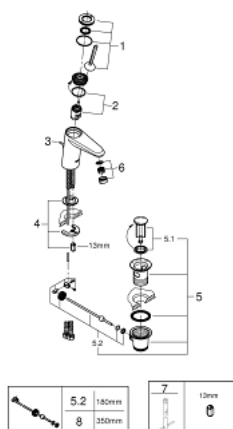

23 425 LS0 EURODISC JOY GRIFERÍA PARA LAVABO 1/2" TAMAÑO S

DESCRIPCIÓN DEL PRODUCTO

- Colour: Moon white/chrome
- Instalación en un solo orificio
- Palanca metálica
- GROHE FeatherControl cartucho Joystick
- GROHE LongLife acabado
- Tecnología GROHE EcoJoy ahorro de agua y flujo perfecto
- GROHE SpeedClean mousseur 5.7 lpm
- GROHE FastFixation Plus sistema de rápida instalación
- Incluye desagüe automático 1 1/4"
- Mangueras de conexión flexible
- Presión mínima recomendada 1 Kg

23 425 LS0 EURODISC JOY GRIFERÍA PARA LAVABO 1/2" TAMAÑO S

RECAMBIOS , agosto 2013 – now

- 1: Palanca accionamiento (Spare part-nr. 46906LS0)
- 2: Cartucho (Spare part-nr. 46907000)
- 3: Varilla del vaciador (Spare part-nr. 46739000)
- 4: Juego fijación (Spare part-nr. 46645000)
- 5: Vaciador automático 1 1/4" (Spare part-nr. 28910000)
- 5.1: Tapón del vaciador (Spare part-nr. 07182000)
- 5.2: varilla exéntrica (Spare part-nr. 07052000)
- 6: Mousseur completo (Spare part-nr. 48159000)
- 7: Llave de tubo larga (Spare part-nr. 19017000)*
- 8: varilla exéntrica (Spare part-nr. 07341000)*