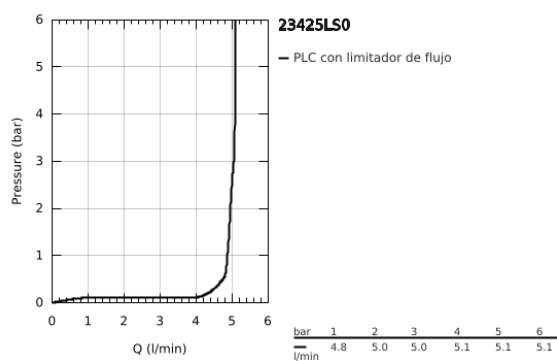

23 425 LS0 EURODISC JOY GRIFERÍA PARA LAVABO 1/2" TAMAÑO S

DESCRIPCIÓN DEL PRODUCTO

- Colour: Moon white/chrome
- Instalación en un solo orificio
- Palanca metálica
- GROHE FeatherControl cartucho Joystick
- GROHE LongLife acabado
- Tecnología GROHE EcoJoy ahorro de agua y flujo perfecto
- GROHE SpeedClean mousseur 5.7 lpm
- GROHE FastFixation Plus sistema de rápida instalación
- Incluye desagüe automático 1 1/4"
- Mangueras de conexión flexible
- Presión mínima recomendada 1 Kg

23 425 LS0 EURODISC JOY GRIFERÍA PARA LAVABO 1/2" TAMAÑO S

RECAMBIOS , agosto 2013 – now

- 1: Palanca accionamiento (Spare part-nr. 46906LS0)
- 2: Cartucho (Spare part-nr. 46907000)
- 3: Varilla del vaciador (Spare part-nr. 46739000)
- 4: Juego fijación (Spare part-nr. 46645000)
- 5: Vaciador automático 1 1/4" (Spare part-nr. 28910000)
- 5.1: Tapón del vaciador (Spare part-nr. 07182000)
- 5.2: varilla exéntrica (Spare part-nr. 07052000)
- 6: Mousseur completo (Spare part-nr. 48159000)
- 7: Llave de tubo larga (Spare part-nr. 19017000)*
- 8: varilla exéntrica (Spare part-nr. 07341000)*