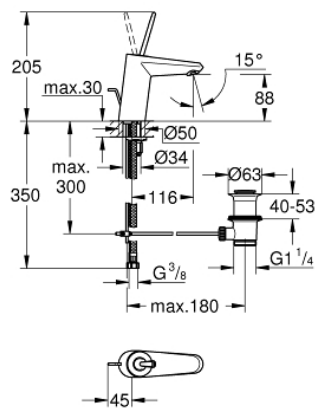

23 425 LS0 EURODISC JOY GRIFERÍA PARA LAVABO 1/2" TAMAÑO S

DESCRIPCIÓN DEL PRODUCTO

- Colour: Moon white/chrome
- Instalación en un solo orificio
- Palanca metálica
- GROHE FeatherControl cartucho Joystick
- GROHE LongLife acabado
- Tecnología GROHE EcoJoy ahorro de agua y flujo perfecto
- GROHE SpeedClean mousseur 5.7 lpm
- GROHE FastFixation Plus sistema de rápida instalación
- Incluye desagüe automático 1 1/4"
- Mangueras de conexión flexible
- Presión mínima recomendada 1 Kg

23 425 LS0 EURODISC JOY GRIFERÍA PARA LAVABO 1/2" TAMAÑO S

RECAMBIOS , agosto 2013 – now

- 1: Palanca accionamiento (Spare part-nr. 46906LS0)
- 2: Cartucho (Spare part-nr. 46907000)
- 3: Varilla del vaciador (Spare part-nr. 46739000)
- 4: Juego fijación (Spare part-nr. 46645000)
- 5: Vaciador automático 1 1/4" (Spare part-nr. 28910000)
- 5.1: Tapón del vaciador (Spare part-nr. 07182000)
- 5.2: varilla exéntrica (Spare part-nr. 07052000)
- 6: Mousseur completo (Spare part-nr. 48159000)
- 7: Llave de tubo larga (Spare part-nr. 19017000)*
- 8: varilla exéntrica (Spare part-nr. 07341000)*