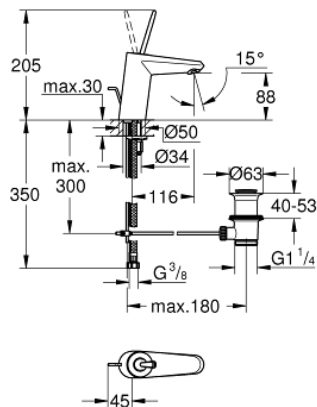

23 425 000 EURODISC JOY GRIFERÍA PARA LAVABO 1/2" TAMAÑO S

DESCRIPCIÓN DEL PRODUCTO

- Colour: Cromo
- Instalación en un solo orificio
- Palanca metálica
- GROHE FeatherControl cartucho Joystick
- GROHE LongLife acabado
- Tecnología GROHE EcoJoy ahorro de agua y flujo perfecto
- maximum flow rate (at 3 bar): 5 l/min
- Mousseur SpeedClean
- GROHE FastFixation Plus sistema de rápida instalación
- Incluye desagüe automático 1 1/4"
- Mangueras de conexión flexible
- Presión mínima recomendada 1 Kg

23 425 000 EURODISC JOY GRIFERÍA PARA LAVABO 1/2" TAMAÑO S

RECAMBIOS , agosto 2013 – now

- 1: Palanca accionamiento (Spare part-nr. 46906000)
- 2: Cartucho (Spare part-nr. 46907000)
- 3: Varilla del vaciador (Spare part-nr. 46739000)
- 4: Juego fijación (Spare part-nr. 46645000)
- 5: Vaciador automático 1 1/4" (Spare part-nr. 28910000)
- 5.1: Tapón del vaciador (Spare part-nr. 07182000)
- 5.2: varilla exéntrica (Spare part-nr. 07052000)
- 6: Mousseur completo (Spare part-nr. 48159000)
- 7: Llave de tubo larga (Spare part-nr. 19017000)*
- 8: varilla exéntrica (Spare part-nr. 07341000)*