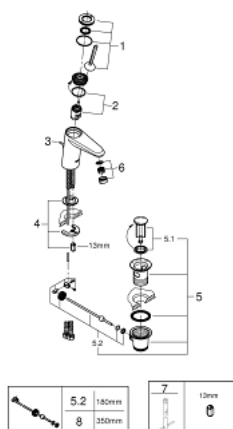

23 425 000 EURODISC JOY GRIFERÍA PARA LAVABO 1/2" TAMAÑO S

DESCRIPCIÓN DEL PRODUCTO

- Colour: Cromo
- Instalación en un solo orificio
- Palanca metálica
- GROHE FeatherControl cartucho Joystick
- GROHE LongLife acabado
- Tecnología GROHE EcoJoy ahorro de agua y flujo perfecto
- maximum flow rate (at 3 bar): 5 l/min
- Mousseur SpeedClean
- GROHE FastFixation Plus sistema de rápida instalación
- Incluye desagüe automático 1 1/4"
- Mangueras de conexión flexible
- Presión mínima recomendada 1 Kg

23 425 000 EURODISC JOY GRIFERÍA PARA LAVABO 1/2" TAMAÑO S

RECAMBIOS , agosto 2013 – now

- 1: Palanca accionamiento (Spare part-nr. 46906000)
- 2: Cartucho (Spare part-nr. 46907000)
- 3: Varilla del vaciador (Spare part-nr. 46739000)
- 4: Juego fijación (Spare part-nr. 46645000)
- 5: Vaciador automático 1 1/4" (Spare part-nr. 28910000)
- 5.1: Tapón del vaciador (Spare part-nr. 07182000)
- 5.2: varilla exéntrica (Spare part-nr. 07052000)
- 6: Mousseur completo (Spare part-nr. 48159000)
- 7: Llave de tubo larga (Spare part-nr. 19017000)*
- 8: varilla exéntrica (Spare part-nr. 07341000)*