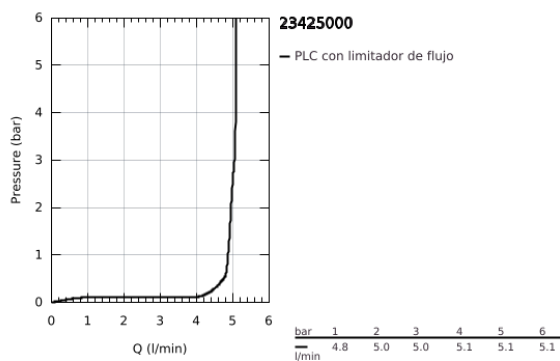

23 425 000 EURODISC JOY GRIFERÍA PARA LAVABO 1/2" TAMAÑO S

DESCRIPCIÓN DEL PRODUCTO

- Colour: Cromo
- Instalación en un solo orificio
- Palanca metálica
- GROHE FeatherControl cartucho Joystick
- GROHE LongLife acabado
- Tecnología GROHE EcoJoy ahorro de agua y flujo perfecto
- maximum flow rate (at 3 bar): 5 l/min
- Mousseur SpeedClean
- GROHE FastFixation Plus sistema de rápida instalación
- Incluye desagüe automático 1 1/4"
- Mangueras de conexión flexible
- Presión mínima recomendada 1 Kg