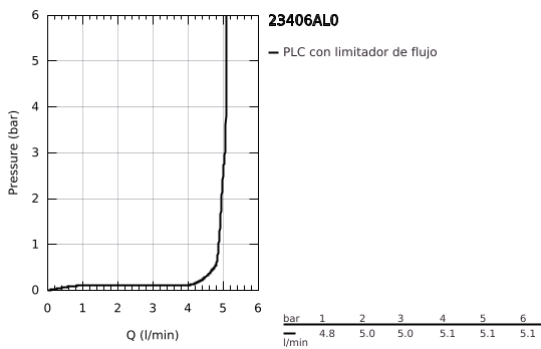

23 406 AL0 EUROCUBE GRIFERÍA PARA LAVABO 1/2" TAMAÑO XL

DESCRIPCIÓN DEL PRODUCTO

- Colour: Brushed hard graphite
- Instalación en un solo orificio
- Palanca metálica
- Para lavabos tipo bowl de sobreponer
- GROHE SilkMove cartucho cerámico 2.8 cm
- Limitador de temperatura
- GROHE LongLife acabado
- Tecnología GROHE EcoJoy ahorro de agua y flujo perfecto
- maximum flow rate (at 3 bar): 5 l/min
- GROHE FastFixation Plus sistema de rápida instalación
- Cuerpo liso
- Mangueras de conexión flexible
- Presión mínima recomendada 1 Kg

23 406 AL0 EUROCUBE GRIFERÍA PARA LAVABO 1/2" TAMAÑO XL

RECAMBIOS , marzo 2019 – now

- 1: Palanca accionamiento (Spare part-nr. 46786AL0)
 - 2: Anillo de fijación (Spare part-nr. 46715000)
 - 3: Cartucho (Spare part-nr. 46580000)
 - 4: Mousseur completo (Spare part-nr. 48159AL0)
 - 5: Juego fijación (Spare part-nr. 46645000)
 - 6: Llave de tubo larga (Spare part-nr. 19017000)*
- * Optional accessories