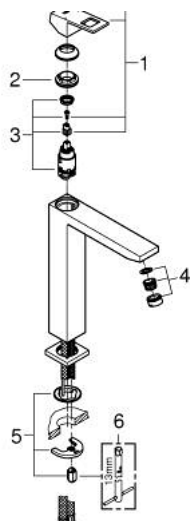

23 406 AL0 EUROCUBE GRIFERÍA PARA LAVABO 1/2" TAMAÑO XL

DESCRIPCIÓN DEL PRODUCTO

- Colour: Brushed hard graphite
- Instalación en un solo orificio
- Palanca metálica
- Para lavabos tipo bowl de sobreponer
- GROHE SilkMove cartucho cerámico 2.8 cm
- Limitador de temperatura
- GROHE LongLife acabado
- Tecnología GROHE EcoJoy ahorro de agua y flujo perfecto
- maximum flow rate (at 3 bar): 5 l/min
- GROHE FastFixation Plus sistema de rápida instalación
- Cuerpo liso
- Mangueras de conexión flexible
- Presión mínima recomendada 1 Kg

23 406 AL0 EUROCUBE GRIFERÍA PARA LAVABO 1/2" TAMAÑO XL

RECAMBIOS , marzo 2019 – now

- 1: Palanca accionamiento (Spare part-nr. 46786AL0)
 - 2: Anillo de fijación (Spare part-nr. 46715000)
 - 3: Cartucho (Spare part-nr. 46580000)
 - 4: Mousseur completo (Spare part-nr. 48159AL0)
 - 5: Juego fijación (Spare part-nr. 46645000)
 - 6: Llave de tubo larga (Spare part-nr. 19017000)*
- * Optional accessories