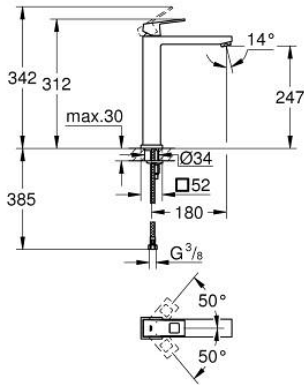

23 406 AL0 EUROCUBE GRIFERÍA PARA LAVABO 1/2" TAMAÑO XL

DESCRIPCIÓN DEL PRODUCTO

- Colour: Brushed hard graphite
- Instalación en un solo orificio
- Palanca metálica
- Para lavabos tipo bowl de sobreponer
- GROHE SilkMove cartucho cerámico 2.8 cm
- Limitador de temperatura
- GROHE LongLife acabado
- Tecnología GROHE EcoJoy ahorro de agua y flujo perfecto
- maximum flow rate (at 3 bar): 5 l/min
- GROHE FastFixation Plus sistema de rápida instalación
- Cuerpo liso
- Mangueras de conexión flexible
- Presión mínima recomendada 1 Kg

23 406 AL0 EUROCUBE GRIFERÍA PARA LAVABO 1/2" TAMAÑO XL

RECAMBIOS , marzo 2019 – now

- 1: Palanca accionamiento (Spare part-nr. 46786AL0)
 - 2: Anillo de fijación (Spare part-nr. 46715000)
 - 3: Cartucho (Spare part-nr. 46580000)
 - 4: Mousseur completo (Spare part-nr. 48159AL0)
 - 5: Juego fijación (Spare part-nr. 46645000)
 - 6: Llave de tubo larga (Spare part-nr. 19017000)*
- * Optional accessories