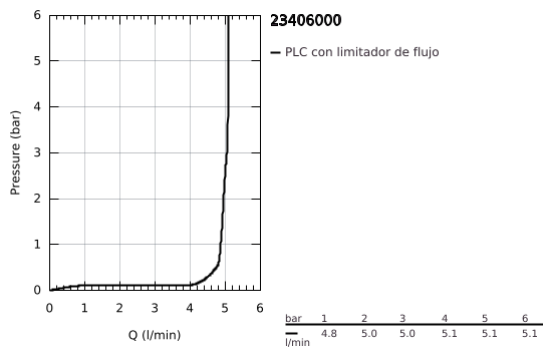

## 23 406 000 EUROUCUBE GRIFERÍA PARA LAVABO 1/2" TAMAÑO XL

### DESCRIPCIÓN DEL PRODUCTO

- Colour: Cromo
- Instalación en un solo orificio
- Palanca metálica
- Para lavabos tipo bowl de sobreponer
- GROHE SilkMove cartucho cerámico 2.8 cm
- Limitador de temperatura
- GROHE LongLife acabado
- Tecnología GROHE EcoJoy ahorro de agua y flujo perfecto
- maximum flow rate (at 3 bar): 5 l/min
- GROHE FastFixation Plus sistema de rápida instalación
- Cuerpo liso
- Mangueras de conexión flexible
- Presión mínima recomendada 1 Kg