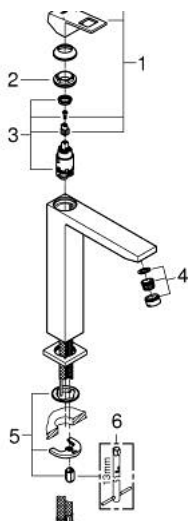

## 23 406 000 EUROUCUBE GRIFERÍA PARA LAVABO 1/2" TAMAÑO XL

### DESCRIPCIÓN DEL PRODUCTO

- Colour: Cromo
- Instalación en un solo orificio
- Palanca metálica
- Para lavabos tipo bowl de sobreponer
- GROHE SilkMove cartucho cerámico 2.8 cm
- Limitador de temperatura
- GROHE LongLife acabado
- Tecnología GROHE EcoJoy ahorro de agua y flujo perfecto
- maximum flow rate (at 3 bar): 5 l/min
- GROHE FastFixation Plus sistema de rápida instalación
- Cuerpo liso
- Mangueras de conexión flexible
- Presión mínima recomendada 1 Kg

## 23 406 000 EUROCUBE GRIFERÍA PARA LAVABO 1/2" TAMAÑO XL

### RECAMBIOS , enero 2013 – now

- 1: Palanca accionamiento (Spare part-nr. 46786000)
  - 2: Anillo de fijación (Spare part-nr. 46715000)
  - 3: Cartucho (Spare part-nr. 46580000)
  - 4: Mousseur completo (Spare part-nr. 48159000)
  - 5: Juego fijación (Spare part-nr. 46645000)
  - 6: Llave de tubo larga (Spare part-nr. 19017000)\*
- \* Optional accessories