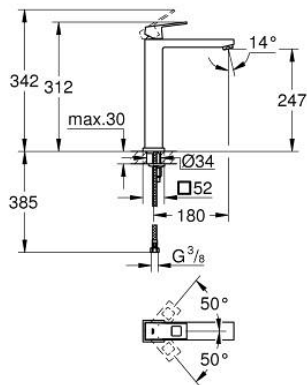

## 23 406 000 EUROUCUBE GRIFERÍA PARA LAVABO 1/2" TAMAÑO XL

### DESCRIPCIÓN DEL PRODUCTO

- Colour: Cromo
- Instalación en un solo orificio
- Palanca metálica
- Para lavabos tipo bowl de sobreponer
- GROHE SilkMove cartucho cerámico 2.8 cm
- Limitador de temperatura
- GROHE LongLife acabado
- Tecnología GROHE EcoJoy ahorro de agua y flujo perfecto
- maximum flow rate (at 3 bar): 5 l/min
- GROHE FastFixation Plus sistema de rápida instalación
- Cuerpo liso
- Mangueras de conexión flexible
- Presión mínima recomendada 1 Kg

## 23 406 000 EUROCUBE GRIFERÍA PARA LAVABO 1/2" TAMAÑO XL