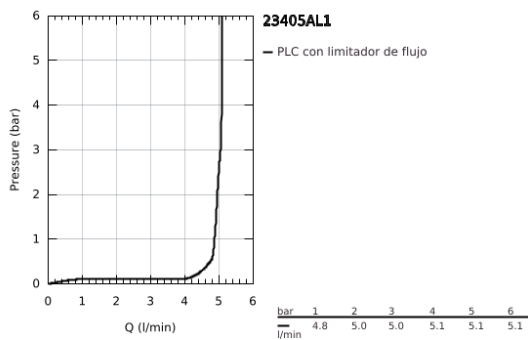

23 405 AL1 LINEARE GRIFERÍA PARA LAVABO 1/2" TAMAÑO XL

DESCRIPCIÓN DEL PRODUCTO

- Colour: Brushed hard graphite
- Instalación en un solo orificio
- Palanca metálica
- Para lavabos tipo bowl de sobreponer
- GROHE SilkMove cartucho cerámico 2.8 cm
- Con limitador de temperatura
- GROHE LongLife acabado
- Tecnología GROHE EcoJoy ahorro de agua y flujo perfecto
- maximum flow rate (at 3 bar): 5 l/min
- Mousseur SpeedClean
- GROHE FastFixation Plus sistema de rápida instalación
- Cuerpo liso
- Mangueras de conexión flexible
- Presión mínima recomendada 1 Kg
- AquaCalibrator

23 405 AL1 LINEARE GRIFERÍA PARA LAVABO 1/2" TAMAÑO XL

RECAMBIOS , marzo 2019 – now

- 1: Palanca accionamiento (Spare part-nr. 46980AL0)
- 2: Carcasa (Spare part-nr. 46581AL0)
- 3: Anillo de fijación (Spare part-nr. 07419000)
- 4: Cartucho (Spare part-nr. 46580000)
- 5: Mousseur completo (Spare part-nr. 48159AL0)
- 6: Juego fijación (Spare part-nr. 46645000)
- 7: Llave de tubo larga (Spare part-nr. 19017000)*