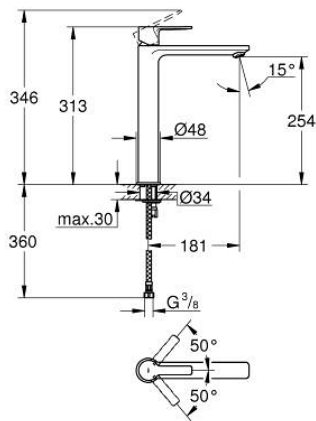

23 405 AL1 LINEARE GRIFERÍA PARA LAVABO 1/2" TAMAÑO XL

DESCRIPCIÓN DEL PRODUCTO

- Colour: Brushed hard graphite
- Instalación en un solo orificio
- Palanca metálica
- Para lavabos tipo bowl de sobreponer
- GROHE SilkMove cartucho cerámico 2.8 cm
- Con limitador de temperatura
- GROHE LongLife acabado
- Tecnología GROHE EcoJoy ahorro de agua y flujo perfecto
- maximum flow rate (at 3 bar): 5 l/min
- Mousseur SpeedClean
- GROHE FastFixation Plus sistema de rápida instalación
- Cuerpo liso
- Mangueras de conexión flexible
- Presión mínima recomendada 1 Kg
- AquaCalibrator

23 405 AL1 LINEARE GRIFERÍA PARA LAVABO 1/2" TAMAÑO XL

RECAMBIOS , marzo 2019 – now

- 1: Palanca accionamiento (Spare part-nr. 46980AL0)
- 2: Carcasa (Spare part-nr. 46581AL0)
- 3: Anillo de fijación (Spare part-nr. 07419000)
- 4: Cartucho (Spare part-nr. 46580000)
- 5: Mousseur completo (Spare part-nr. 48159AL0)
- 6: Juego fijación (Spare part-nr. 46645000)
- 7: Llave de tubo larga (Spare part-nr. 19017000)*