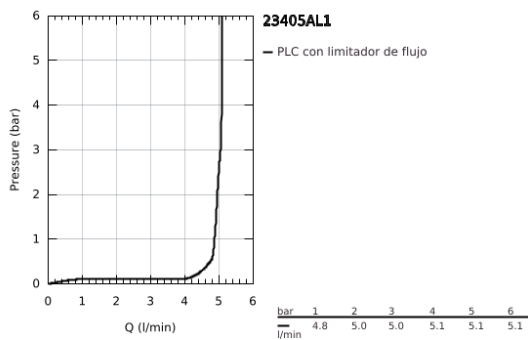

23 405 AL1 LINEARE GRIFERÍA PARA LAVABO 1/2" TAMAÑO XL

DESCRIPCIÓN DEL PRODUCTO

- Colour: Brushed hard graphite
- Instalación en un solo orificio
- Palanca metálica
- Para lavabos tipo bowl de sobreponer
- GROHE SilkMove cartucho cerámico 2.8 cm
- Con limitador de temperatura
- GROHE LongLife acabado
- Tecnología GROHE EcoJoy ahorro de agua y flujo perfecto
- maximum flow rate (at 3 bar): 5 l/min
- Mousseur SpeedClean
- GROHE FastFixation Plus sistema de rápida instalación
- Cuerpo liso
- Mangueras de conexión flexible
- Presión mínima recomendada 1 Kg

23 405 AL1 LINEARE GRIFERÍA PARA LAVABO 1/2" TAMAÑO XL

RECAMBIOS , marzo 2019 – now

- 1: Palanca accionamiento (Spare part-nr. 46980AL0)
- 2: Carcasa (Spare part-nr. 46581AL0)
- 3: Anillo de fijación (Spare part-nr. 07419000)
- 4: Cartucho (Spare part-nr. 46580000)
- 5: Mousseur completo (Spare part-nr. 48159AL0)
- 6: Juego fijación (Spare part-nr. 46645000)
- 7: Llave de tubo larga (Spare part-nr. 19017000)*