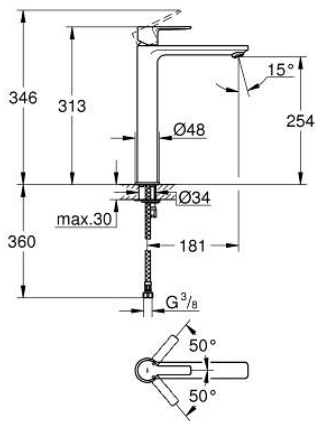

23 405 AL1 LINEARE GRIFERÍA PARA LAVABO 1/2" TAMAÑO XL

DESCRIPCIÓN DEL PRODUCTO

- Colour: Brushed hard graphite
- Instalación en un solo orificio
- Palanca metálica
- Para lavabos tipo bowl de sobreponer
- GROHE SilkMove cartucho cerámico 2.8 cm
- Con limitador de temperatura
- GROHE LongLife acabado
- Tecnología GROHE EcoJoy ahorro de agua y flujo perfecto
- maximum flow rate (at 3 bar): 5 l/min
- Mousseur SpeedClean
- GROHE FastFixation Plus sistema de rápida instalación
- Cuerpo liso
- Mangueras de conexión flexible
- Presión mínima recomendada 1 Kg
- AquaCalibrator

23 405 AL1 LINEARE GRIFERÍA PARA LAVABO 1/2" TAMAÑO XL

RECAMBIOS , marzo 2019 – now

- 1: Palanca accionamiento (Spare part-nr. 46980AL0)
- 2: Carcasa (Spare part-nr. 46581AL0)
- 3: Anillo de fijación (Spare part-nr. 07419000)
- 4: Cartucho (Spare part-nr. 46580000)
- 5: Mousseur completo (Spare part-nr. 48159AL0)
- 6: Juego fijación (Spare part-nr. 46645000)
- 7: Llave de tubo larga (Spare part-nr. 19017000)*