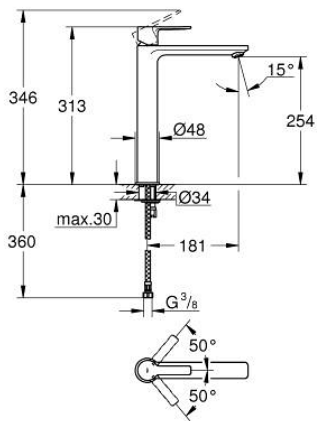

23 405 AL1 LINEARE GRIFERÍA PARA LAVABO 1/2" TAMAÑO XL

DESCRIPCIÓN DEL PRODUCTO

- Colour: Brushed hard graphite
- Instalación en un solo orificio
- Palanca metálica
- Para lavabos tipo bowl de sobreponer
- GROHE SilkMove cartucho cerámico 2.8 cm
- Con limitador de temperatura
- GROHE LongLife acabado
- Tecnología GROHE EcoJoy ahorro de agua y flujo perfecto
- maximum flow rate (at 3 bar): 5 l/min
- Mousseur SpeedClean
- GROHE FastFixation Plus sistema de rápida instalación
- Cuerpo liso
- Mangueras de conexión flexible
- Presión mínima recomendada 1 Kg

23 405 AL1 LINEARE GRIFERÍA PARA LAVABO 1/2" TAMAÑO XL

RECAMBIOS , marzo 2019 – now

- 1: Palanca accionamiento (Spare part-nr. 46980AL0)
- 2: Carcasa (Spare part-nr. 46581AL0)
- 3: Anillo de fijación (Spare part-nr. 07419000)
- 4: Cartucho (Spare part-nr. 46580000)
- 5: Mousseur completo (Spare part-nr. 48159AL0)
- 6: Juego fijación (Spare part-nr. 46645000)
- 7: Llave de tubo larga (Spare part-nr. 19017000)*