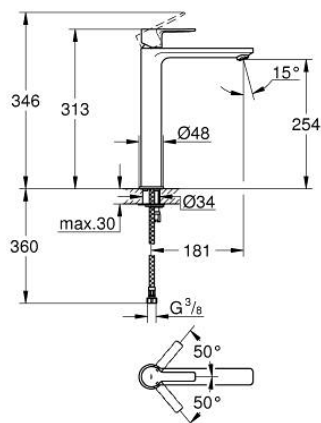

23 405 001 LINEARE GRIFERÍA PARA LAVABO 1/2" TAMAÑO XL

DESCRIPCIÓN DEL PRODUCTO

- Colour: Cromo
- Instalación en un solo orificio
- Palanca metálica
- Para lavabos tipo bowl de sobreponer
- GROHE SilkMove cartucho cerámico 2.8 cm
- Con limitador de temperatura
- GROHE LongLife acabado
- Tecnología GROHE EcoJoy ahorro de agua y flujo perfecto
- maximum flow rate (at 3 bar): 5 l/min
- Mousseur SpeedClean
- GROHE FastFixation Plus sistema de rápida instalación
- Cuerpo liso
- Mangueras de conexión flexible
- Presión mínima recomendada 1 Kg
- AquaCalibrator

23 405 001 LINEARE GRIFERÍA PARA LAVABO 1/2" TAMAÑO XL

RECAMBIOS , julio 2016 – now

- 1: Palanca accionamiento (Spare part-nr. 46980000)
- 2: Carcasa (Spare part-nr. 46581000)
- 3: Anillo de fijación (Spare part-nr. 07419000)
- 4: Cartucho (Spare part-nr. 46580000)
- 5: Mousseur completo (Spare part-nr. 48159000)
- 6: Juego fijación (Spare part-nr. 46645000)
- 7: Llave de tubo larga (Spare part-nr. 19017000)*