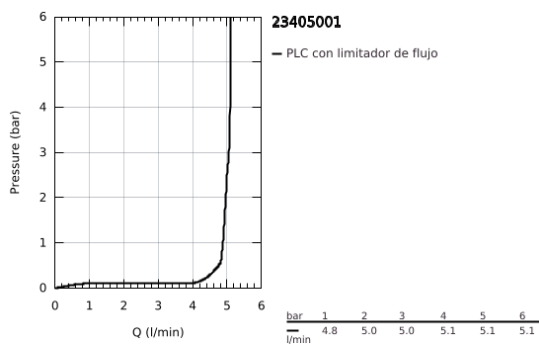

23 405 001 LINEARE GRIFERÍA PARA LAVABO 1/2" TAMAÑO XL

DESCRIPCIÓN DEL PRODUCTO

- Colour: Cromo
- Instalación en un solo orificio
- Palanca metálica
- Para lavabos tipo bowl de sobreponer
- GROHE SilkMove cartucho cerámico 2.8 cm
- Con limitador de temperatura
- GROHE LongLife acabado
- Tecnología GROHE EcoJoy ahorro de agua y flujo perfecto
- maximum flow rate (at 3 bar): 5 l/min
- Mousseur SpeedClean
- GROHE FastFixation Plus sistema de rápida instalación
- Cuerpo liso
- Mangueras de conexión flexible
- Presión mínima recomendada 1 Kg

23 405 001 LINEARE GRIFERÍA PARA LAVABO 1/2" TAMAÑO XL

RECAMBIOS , julio 2016 – now

- 1: Palanca accionamiento (Spare part-nr. 46980000)
- 2: Carcasa (Spare part-nr. 46581000)
- 3: Anillo de fijación (Spare part-nr. 07419000)
- 4: Cartucho (Spare part-nr. 46580000)
- 5: Mousseur completo (Spare part-nr. 48159000)
- 6: Juego fijación (Spare part-nr. 46645000)
- 7: Llave de tubo larga (Spare part-nr. 19017000)*