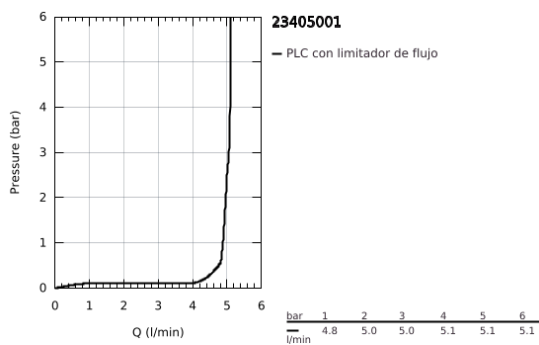

23 405 001 LINEARE GRIFERÍA PARA LAVABO 1/2" TAMAÑO XL

DESCRIPCIÓN DEL PRODUCTO

- Colour: Cromo
- Instalación en un solo orificio
- Palanca metálica
- Para lavabos tipo bowl de sobreponer
- GROHE SilkMove cartucho cerámico 2.8 cm
- Con limitador de temperatura
- GROHE LongLife acabado
- Tecnología GROHE EcoJoy ahorro de agua y flujo perfecto
- maximum flow rate (at 3 bar): 5 l/min
- Mousseur SpeedClean
- GROHE FastFixation Plus sistema de rápida instalación
- Cuerpo liso
- Mangueras de conexión flexible
- Presión mínima recomendada 1 Kg
- AquaCalibrator

23 405 001 LINEARE GRIFERÍA PARA LAVABO 1/2" TAMAÑO XL

RECAMBIOS , julio 2016 – now

- 1: Palanca accionamiento (Spare part-nr. 46980000)
- 2: Carcasa (Spare part-nr. 46581000)
- 3: Anillo de fijación (Spare part-nr. 07419000)
- 4: Cartucho (Spare part-nr. 46580000)
- 5: Mousseur completo (Spare part-nr. 48159000)
- 6: Juego fijación (Spare part-nr. 46645000)
- 7: Llave de tubo larga (Spare part-nr. 19017000)*