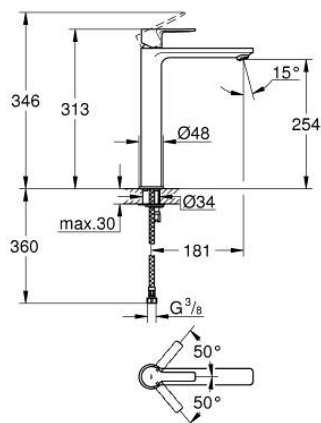

23 405 001 LINEARE GRIFERÍA PARA LAVABO 1/2" TAMAÑO XL

DESCRIPCIÓN DEL PRODUCTO

- Colour: Cromo
- Instalación en un solo orificio
- Palanca metálica
- Para lavabos tipo bowl de sobreponer
- GROHE SilkMove cartucho cerámico 2.8 cm
- Con limitador de temperatura
- GROHE LongLife acabado
- Tecnología GROHE EcoJoy ahorro de agua y flujo perfecto
- maximum flow rate (at 3 bar): 5 l/min
- Mousseur SpeedClean
- GROHE FastFixation Plus sistema de rápida instalación
- Cuerpo liso
- Mangueras de conexión flexible
- Presión mínima recomendada 1 Kg

23 405 001 LINEARE GRIFERÍA PARA LAVABO 1/2" TAMAÑO XL

RECAMBIOS , julio 2016 – now

- 1: Palanca accionamiento (Spare part-nr. 46980000)
- 2: Carcasa (Spare part-nr. 46581000)
- 3: Anillo de fijación (Spare part-nr. 07419000)
- 4: Cartucho (Spare part-nr. 46580000)
- 5: Mousseur completo (Spare part-nr. 48159000)
- 6: Juego fijación (Spare part-nr. 46645000)
- 7: Llave de tubo larga (Spare part-nr. 19017000)*