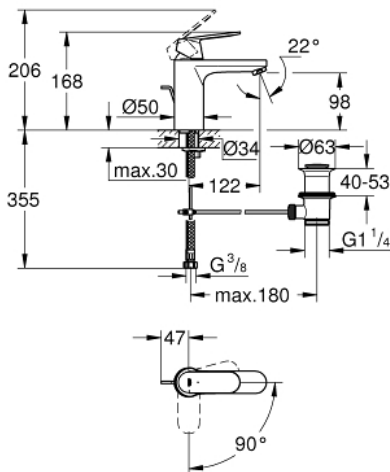

23 396 00E EUROSMART COSMOPOLITAN GRIFERÍA PARA LAVABO 1/2" TAMAÑO M

DESCRIPCIÓN DEL PRODUCTO

- Colour: Cromo
- Instalación en un solo orificio
- Palanca metálica
- GROHE SilkMove cartucho cerámico 3.5 cm
- OpenCold caudal de agua fría en la posición intermedia de la palanca para ahorro de energía.
- Limitador de caudal ajustable
- Caudal mínimo ajustable 2.5 lpm
- GROHE LongLife acabado
- Limitador de temperatura
- Tecnología GROHE EcoJoy ahorro de agua y flujo perfecto
- maximum flow rate (at 3 bar): 5 l/min
- GROHE FastFixation sistema de fácil instalación
- Incluye desagüe automático 1 1/4"
- Mangueras de conexión flexible
- Presión mínima recomendada 1 Kg

23 396 00E EUROSMART COSMOPOLITAN GRIFERÍA PARA LAVABO 1/2" TAMAÑO M

RECAMBIOS , agosto 2017 – now

- 1: Palanca accionamiento (Spare part-nr. 46828000)
 - 2: Carcasa (Spare part-nr. 46492000)
 - 3: Unión atornillada (Spare part-nr. 46460000)
 - 4: Cartucho (Spare part-nr. 46863000)
 - 5: Mousseur completo (Spare part-nr. 48159000)
 - 6: Varilla del vaciador (Spare part-nr. 46739000)
 - 7: Juego fijación (Spare part-nr. 46671000)
 - 8: Vaciador automático 1 1/4" (Spare part-nr. 28910000)
 - 8.1: Tapón del vaciador (Spare part-nr. 07182000)
 - 8.2: varilla exéntrica (Spare part-nr. 07052000)
 - 9: Llave de tubo larga (Spare part-nr. 19017000)*
 - 10: Llave para desmontaje (Spare part-nr. 19332000)*
 - 11: varilla exéntrica (Spare part-nr. 07341000)*
- * Optional accessories