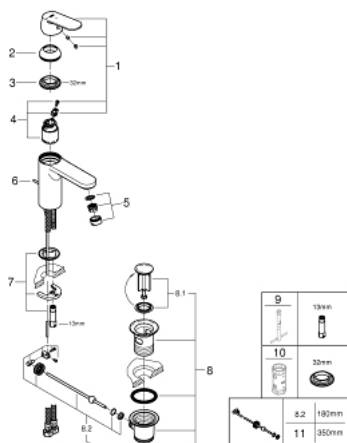

23 396 00E EUROSMART COSMOPOLITAN GRIFERÍA PARA LAVABO 1/2" TAMAÑO M

DESCRIPCIÓN DEL PRODUCTO

- Colour: Cromo
- Instalación en un solo orificio
- Palanca metálica
- GROHE SilkMove cartucho cerámico 3.5 cm
- OpenCold caudal de agua fría en la posición intermedia de la palanca para ahorro de energía.
- Limitador de caudal ajustable
- Caudal mínimo ajustable 2.5 lpm
- GROHE LongLife acabado
- Limitador de temperatura
- Tecnología GROHE EcoJoy ahorro de agua y flujo perfecto
- maximum flow rate (at 3 bar): 5 l/min
- GROHE FastFixation sistema de fácil instalación
- Incluye desagüe automático 1 1/4"
- Mangueras de conexión flexible
- Presión mínima recomendada 1 Kg

23 396 00E EUROSMART COSMOPOLITAN GRIFERÍA PARA LAVABO 1/2" TAMAÑO M

RECAMBIOS , agosto 2017 – now

- 1: Palanca accionamiento (Spare part-nr. 46828000)
 - 2: Carcasa (Spare part-nr. 46492000)
 - 3: Unión atornillada (Spare part-nr. 46460000)
 - 4: Cartucho (Spare part-nr. 46863000)
 - 5: Mousseur completo (Spare part-nr. 48159000)
 - 6: Varilla del vaciador (Spare part-nr. 46739000)
 - 7: Juego fijación (Spare part-nr. 46671000)
 - 8: Vaciador automático 1 1/4" (Spare part-nr. 28910000)
 - 8.1: Tapón del vaciador (Spare part-nr. 07182000)
 - 8.2: varilla exéntrica (Spare part-nr. 07052000)
 - 9: Llave de tubo larga (Spare part-nr. 19017000)*
 - 10: Llave para desmontaje (Spare part-nr. 19332000)*
 - 11: varilla exéntrica (Spare part-nr. 07341000)*
- * Optional accessories