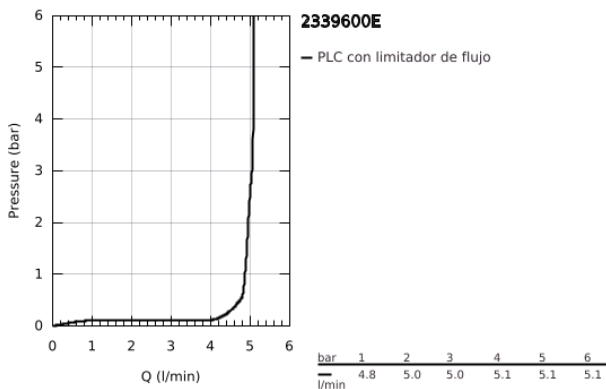

23 396 00E EUROSMART COSMOPOLITAN GRIFERÍA PARA LAVABO 1/2" TAMAÑO M

DESCRIPCIÓN DEL PRODUCTO

- Colour: Cromo
- Instalación en un solo orificio
- Palanca metálica
- GROHE SilkMove cartucho cerámico 3.5 cm
- OpenCold caudal de agua fría en la posición intermedia de la palanca para ahorro de energía.
- Limitador de caudal ajustable
- Caudal mínimo ajustable 2.5 lpm
- GROHE LongLife acabado
- Limitador de temperatura
- Tecnología GROHE EcoJoy ahorro de agua y flujo perfecto
- maximum flow rate (at 3 bar): 5 l/min
- GROHE FastFixation sistema de fácil instalación
- Incluye desagüe automático 1 1/4"
- Mangueras de conexión flexible
- Presión mínima recomendada 1 Kg

23 396 00E EUROSMART COSMOPOLITAN GRIFERÍA PARA LAVABO 1/2" TAMAÑO M

RECAMBIOS , agosto 2017 – now

- 1: Palanca accionamiento (Spare part-nr. 46828000)
 - 2: Carcasa (Spare part-nr. 46492000)
 - 3: Unión atornillada (Spare part-nr. 46460000)
 - 4: Cartucho (Spare part-nr. 46863000)
 - 5: Mousseur completo (Spare part-nr. 48159000)
 - 6: Varilla del vaciador (Spare part-nr. 46739000)
 - 7: Juego fijación (Spare part-nr. 46671000)
 - 8: Vaciador automático 1 1/4" (Spare part-nr. 28910000)
 - 8.1: Tapón del vaciador (Spare part-nr. 07182000)
 - 8.2: varilla exéntrica (Spare part-nr. 07052000)
 - 9: Llave de tubo larga (Spare part-nr. 19017000)*
 - 10: Llave para desmontaje (Spare part-nr. 19332000)*
 - 11: varilla exéntrica (Spare part-nr. 07341000)*
- * Optional accessories