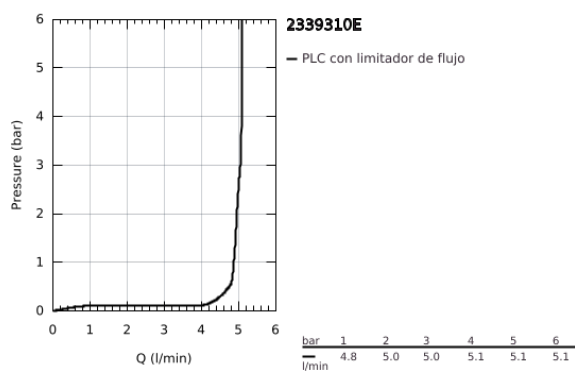

23 393 10E EUROSMART GRIFERÍA PARA LAVABO 1/2" TAMAÑO M

DESCRIPCIÓN DEL PRODUCTO

- Colour: Cromo
- Instalación en un solo orificio
- Palanca metálica
- GROHE SilkMove cartucho cerámico 2.8 cm
- OpenCold caudal de agua fría en la posición intermedia de la palanca para ahorro de energía.
- Con limitador de temperatura
- GROHE LongLife acabado
- Tecnología GROHE EcoJoy ahorro de agua y flujo perfecto
- maximum flow rate (at 3 bar): 5 l/min
- GROHE FastFixation rápido sistema de instalación
- Incluye desagüe automático 1 1/4"
- Mangueras de conexión flexible

23 393 10E EUROSART GRIFERÍA PARA LAVABO 1/2" TAMAÑO M

RECAMBIOS , diciembre 2012 – now

- 1: Palanca accionamiento (Spare part-nr. 46865000)
 - 2: Anillo de fijación (Spare part-nr. 46715000)
 - 3: Cartucho (Spare part-nr. 46580000)
 - 4: Mousseur completo (Spare part-nr. 48159000)
 - 5: Varilla del vaciador (Spare part-nr. 06329000)
 - 6: Juego fijación (Spare part-nr. 46249000)
 - 7: Vaciador automático 1 1/4" (Spare part-nr. 28910000)
 - 7.1: Tapón del vaciador (Spare part-nr. 07182000)
 - 7.2: varilla exéntrica (Spare part-nr. 07052000)
 - 8: Llave de tubo larga (Spare part-nr. 19017000)*
 - 9: varilla exéntrica (Spare part-nr. 07341000)*
- * Optional accessories