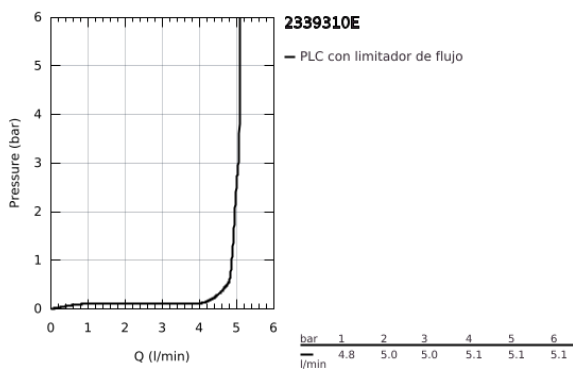

23 393 10E EUROSMART GRIFERÍA PARA LAVABO 1/2" TAMAÑO M

DESCRIPCIÓN DEL PRODUCTO

- Colour: Cromo
- Instalación en un solo orificio
- Palanca metálica
- GROHE SilkMove cartucho cerámico 2.8 cm
- EcoMode caudal de agua fría en la posición intermedia de la palanca para ahorro de energía.
- Con limitador de temperatura
- GROHE LongLife acabado
- Tecnología GROHE EcoJoy ahorro de agua y flujo perfecto
- maximum flow rate (at 3 bar): 5 l/min
- GROHE FastFixation rápido sistema de instalación
- Incluye desagüe automático 1 1/4"
- Mangueras de conexión flexible

23 393 10E EUROSART GRIFERÍA PARA LAVABO 1/2" TAMAÑO M

RECAMBIOS , diciembre 2012 – now

- 1: Palanca accionamiento (Spare part-nr. 46865000)
 - 2: Anillo de fijación (Spare part-nr. 46715000)
 - 3: Cartucho (Spare part-nr. 46580000)
 - 4: Mousseur completo (Spare part-nr. 48159000)
 - 5: Varilla del vaciador (Spare part-nr. 06329000)
 - 6: Juego fijación (Spare part-nr. 46249000)
 - 7: Vaciador automático 1 1/4" (Spare part-nr. 28910000)
 - 7.1: Tapón del vaciador (Spare part-nr. 07182000)
 - 7.2: varilla exéntrica (Spare part-nr. 07052000)
 - 8: Llave de tubo larga (Spare part-nr. 19017000)*
 - 9: varilla exéntrica (Spare part-nr. 07341000)*
- * Optional accessories