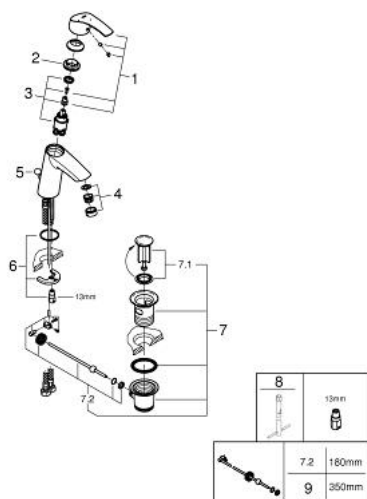

23 393 10E EUROSMART GRIFERÍA PARA LAVABO 1/2" TAMAÑO M

DESCRIPCIÓN DEL PRODUCTO

- Colour: Cromo
- Instalación en un solo orificio
- Palanca metálica
- GROHE SilkMove cartucho cerámico 2.8 cm
- EcoMode caudal de agua fría en la posición intermedia de la palanca para ahorro de energía.
- Con limitador de temperatura
- GROHE LongLife acabado
- Tecnología GROHE EcoJoy ahorro de agua y flujo perfecto
- maximum flow rate (at 3 bar): 5 l/min
- GROHE FastFixation rápido sistema de instalación
- Incluye desagüe automático 1 1/4"
- Mangueras de conexión flexible

23 393 10E EUROSART GRIFERÍA PARA LAVABO 1/2" TAMAÑO M

RECAMBIOS , diciembre 2012 – now

- 1: Palanca accionamiento (Spare part-nr. 46865000)
 - 2: Anillo de fijación (Spare part-nr. 46715000)
 - 3: Cartucho (Spare part-nr. 46580000)
 - 4: Mousseur completo (Spare part-nr. 48159000)
 - 5: Varilla del vaciador (Spare part-nr. 06329000)
 - 6: Juego fijación (Spare part-nr. 46249000)
 - 7: Vaciador automático 1 1/4" (Spare part-nr. 28910000)
 - 7.1: Tapón del vaciador (Spare part-nr. 07182000)
 - 7.2: varilla exéntrica (Spare part-nr. 07052000)
 - 8: Llave de tubo larga (Spare part-nr. 19017000)*
 - 9: varilla exéntrica (Spare part-nr. 07341000)*
- * Optional accessories