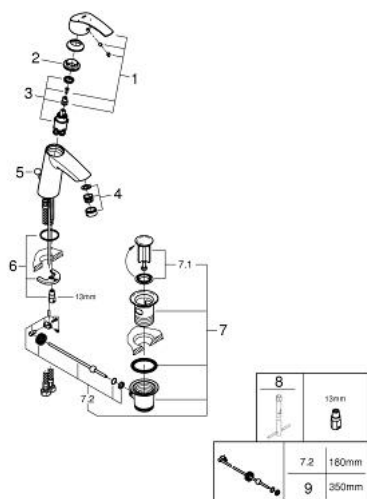

23 393 10E EUROSMART GRIFERÍA PARA LAVABO 1/2" TAMAÑO M

DESCRIPCIÓN DEL PRODUCTO

- Colour: Cromo
- Instalación en un solo orificio
- Palanca metálica
- GROHE SilkMove cartucho cerámico 2.8 cm
- OpenCold caudal de agua fría en la posición intermedia de la palanca para ahorro de energía.
- Con limitador de temperatura
- GROHE LongLife acabado
- Tecnología GROHE EcoJoy ahorro de agua y flujo perfecto
- maximum flow rate (at 3 bar): 5 l/min
- GROHE FastFixation rápido sistema de instalación
- Incluye desagüe automático 1 1/4"
- Mangueras de conexión flexible

23 393 10E EUROSART GRIFERÍA PARA LAVABO 1/2" TAMAÑO M

RECAMBIOS , diciembre 2012 – now

- 1: Palanca accionamiento (Spare part-nr. 46865000)
 - 2: Anillo de fijación (Spare part-nr. 46715000)
 - 3: Cartucho (Spare part-nr. 46580000)
 - 4: Mousseur completo (Spare part-nr. 48159000)
 - 5: Varilla del vaciador (Spare part-nr. 06329000)
 - 6: Juego fijación (Spare part-nr. 46249000)
 - 7: Vaciador automático 1 1/4" (Spare part-nr. 28910000)
 - 7.1: Tapón del vaciador (Spare part-nr. 07182000)
 - 7.2: varilla exéntrica (Spare part-nr. 07052000)
 - 8: Llave de tubo larga (Spare part-nr. 19017000)*
 - 9: varilla exéntrica (Spare part-nr. 07341000)*
- * Optional accessories