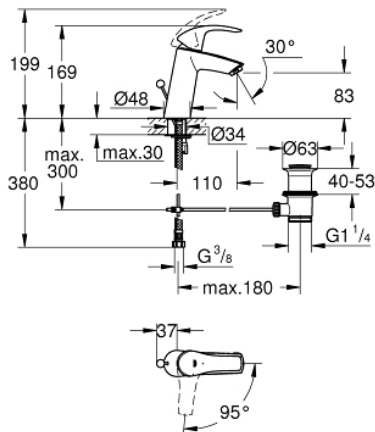

23 393 10E EUROSMART GRIFERÍA PARA LAVABO 1/2" TAMAÑO M

DESCRIPCIÓN DEL PRODUCTO

- Colour: Cromo
- Instalación en un solo orificio
- Palanca metálica
- GROHE SilkMove cartucho cerámico 2.8 cm
- EcoMode caudal de agua fría en la posición intermedia de la palanca para ahorro de energía.
- Con limitador de temperatura
- GROHE LongLife acabado
- Tecnología GROHE EcoJoy ahorro de agua y flujo perfecto
- maximum flow rate (at 3 bar): 5 l/min
- GROHE FastFixation rápido sistema de instalación
- Incluye desagüe automático 1 1/4"
- Mangueras de conexión flexible

23 393 10E EUROSART GRIFERÍA PARA LAVABO 1/2" TAMAÑO M

RECAMBIOS , diciembre 2012 – now

- 1: Palanca accionamiento (Spare part-nr. 46865000)
 - 2: Anillo de fijación (Spare part-nr. 46715000)
 - 3: Cartucho (Spare part-nr. 46580000)
 - 4: Mousseur completo (Spare part-nr. 48159000)
 - 5: Varilla del vaciador (Spare part-nr. 06329000)
 - 6: Juego fijación (Spare part-nr. 46249000)
 - 7: Vaciador automático 1 1/4" (Spare part-nr. 28910000)
 - 7.1: Tapón del vaciador (Spare part-nr. 07182000)
 - 7.2: varilla exéntrica (Spare part-nr. 07052000)
 - 8: Llave de tubo larga (Spare part-nr. 19017000)*
 - 9: varilla exéntrica (Spare part-nr. 07341000)*
- * Optional accessories