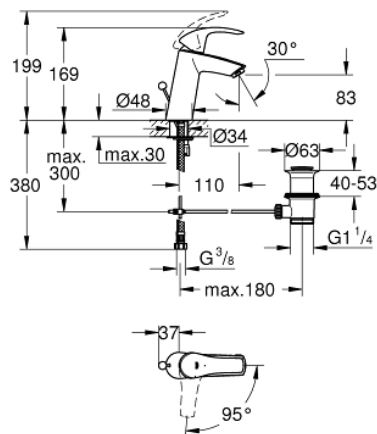

23 393 10E EUROSMART GRIFERÍA PARA LAVABO 1/2" TAMAÑO M

DESCRIPCIÓN DEL PRODUCTO

- Colour: Cromo
- Instalación en un solo orificio
- Palanca metálica
- GROHE SilkMove cartucho cerámico 2.8 cm
- OpenCold caudal de agua fría en la posición intermedia de la palanca para ahorro de energía.
- Con limitador de temperatura
- GROHE LongLife acabado
- Tecnología GROHE EcoJoy ahorro de agua y flujo perfecto
- maximum flow rate (at 3 bar): 5 l/min
- GROHE FastFixation rápido sistema de instalación
- Incluye desagüe automático 1 1/4"
- Mangueras de conexión flexible

23 393 10E EUROSART GRIFERÍA PARA LAVABO 1/2" TAMAÑO M

RECAMBIOS , diciembre 2012 – now

- 1: Palanca accionamiento (Spare part-nr. 46865000)
 - 2: Anillo de fijación (Spare part-nr. 46715000)
 - 3: Cartucho (Spare part-nr. 46580000)
 - 4: Mousseur completo (Spare part-nr. 48159000)
 - 5: Varilla del vaciador (Spare part-nr. 06329000)
 - 6: Juego fijación (Spare part-nr. 46249000)
 - 7: Vaciador automático 1 1/4" (Spare part-nr. 28910000)
 - 7.1: Tapón del vaciador (Spare part-nr. 07182000)
 - 7.2: varilla exéntrica (Spare part-nr. 07052000)
 - 8: Llave de tubo larga (Spare part-nr. 19017000)*
 - 9: varilla exéntrica (Spare part-nr. 07341000)*
- * Optional accessories