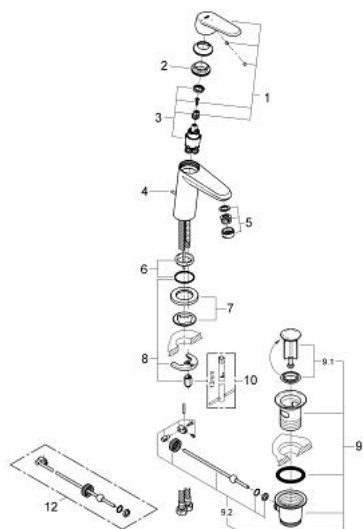

## 23 389 20E EURODISC COSMOPOLITAN GRIFERÍA PARA LAVABO 1/2" TAMAÑO S

### DESCRIPCIÓN DEL PRODUCTO

- Colour: Cromo
- Instalación en un solo orificio
- Palanca metálica
- GROHE SilkMove cartucho cerámico 2.8 cm
- OpenCold caudal de agua fría en la posición intermedia de la palanca para ahorro de energía.
- Con limitador de temperatura
- GROHE LongLife acabado
- Tecnología GROHE EcoJoy ahorro de agua y flujo perfecto
- maximum flow rate (at 3 bar): 5 l/min
- GROHE FastFixation Plus sistema de rápida instalación
- Incluye desagüe automático 1 1/4"
- Mangueras de conexión flexible
- Presión mínima recomendada 1 Kg

### RECAMBIOS , diciembre 2012 – now

- 1: Palanca accionamiento (Spare part-nr. 46867000)
- 2: Anillo de fijación (Spare part-nr. 46715000)
- 3: Cartucho (Spare part-nr. 46580000)
- 4: Varilla del vaciador (Spare part-nr. 46739000)
- 5: Mousseur completo (Spare part-nr. 64450000)
- 6: Tuerca fijación 60X70 (Spare part-nr. 46719000)
- 7: <strong>Placa base</strong> (Spare part-nr. 48165000)
- 8: Juego fijación (Spare part-nr. 46645000)
- 9: Vaciador automático 1 1/4" (Spare part-nr. 28910000)
- 9.1: Tapón del vaciador (Spare part-nr. 07182000)
- 9.2: varilla exéntrica (Spare part-nr. 07052000)
- 10: Llave de tubo larga (Spare part-nr. 19017000)\*
- 11: varilla exéntrica (Spare part-nr. 07341000)\*