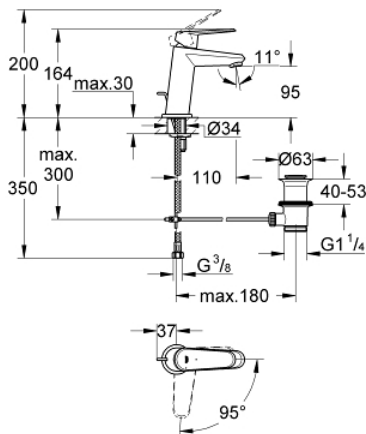

23 389 20E EURODISC COSMOPOLITAN GRIFERÍA PARA LAVABO 1/2" TAMAÑO S

DESCRIPCIÓN DEL PRODUCTO

- Colour: Cromo
- Instalación en un solo orificio
- Palanca metálica
- GROHE SilkMove cartucho cerámico 2.8 cm
- EcoMode caudal de agua fría en la posición intermedia de la palanca para ahorro de energía.
- Con limitador de temperatura
- GROHE LongLife acabado
- Tecnología GROHE EcoJoy ahorro de agua y flujo perfecto
- maximum flow rate (at 3 bar): 5 l/min
- GROHE FastFixation Plus sistema de rápida instalación
- Incluye desagüe automático 1 1/4"
- Mangueras de conexión flexible
- Presión mínima recomendada 1 Kg

23 389 20E EURODISC COSMOPOLITAN GRIFERÍA PARA LAVABO 1/2" TAMAÑO S

RECAMBIOS , diciembre 2012 – now

- 1: Palanca accionamiento (Spare part-nr. 46867000)
- 2: Anillo de fijación (Spare part-nr. 46715000)
- 3: Cartucho (Spare part-nr. 46580000)
- 4: Varilla del vaciador (Spare part-nr. 46739000)
- 5: Mousseur completo (Spare part-nr. 64450000)
- 6: Tuerca fijación 60X70 (Spare part-nr. 46719000)
- 7: **Placa base** (Spare part-nr. 48165000)
- 8: Juego fijación (Spare part-nr. 46645000)
- 9: Vaciador automático 1 1/4" (Spare part-nr. 28910000)
- 9.1: Tapón del vaciador (Spare part-nr. 07182000)
- 9.2: varilla exéntrica (Spare part-nr. 07052000)
- 10: Llave de tubo larga (Spare part-nr. 19017000)*
- 11: varilla exéntrica (Spare part-nr. 07341000)*