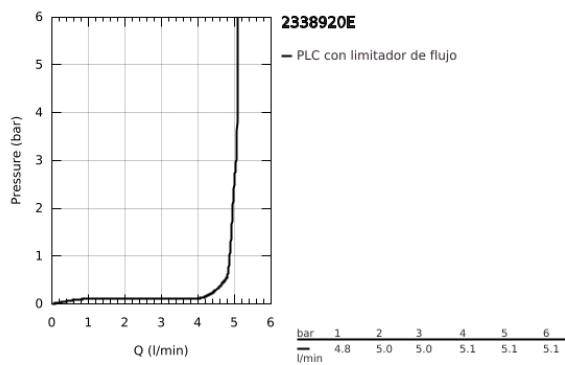

## 23 389 20E EURODISC COSMOPOLITAN GRIFERÍA PARA LAVABO 1/2" TAMAÑO S

### DESCRIPCIÓN DEL PRODUCTO

- Colour: Cromo
- Instalación en un solo orificio
- Palanca metálica
- GROHE SilkMove cartucho cerámico 2.8 cm
- OpenCold caudal de agua fría en la posición intermedia de la palanca para ahorro de energía.
- Con limitador de temperatura
- GROHE LongLife acabado
- Tecnología GROHE EcoJoy ahorro de agua y flujo perfecto
- maximum flow rate (at 3 bar): 5 l/min
- GROHE FastFixation Plus sistema de rápida instalación
- Incluye desagüe automático 1 1/4"
- Mangueras de conexión flexible
- Presión mínima recomendada 1 Kg