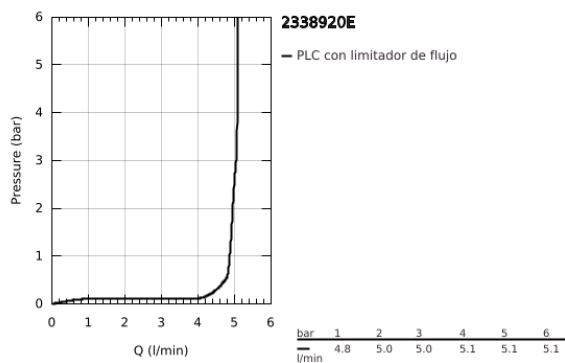

23 389 20E EURODISC COSMOPOLITAN GRIFERÍA PARA LAVABO 1/2" TAMAÑO S

DESCRIPCIÓN DEL PRODUCTO

- Colour: Cromo
- Instalación en un solo orificio
- Palanca metálica
- GROHE SilkMove cartucho cerámico 2.8 cm
- EcoMode caudal de agua fría en la posición intermedia de la palanca para ahorro de energía.
- Con limitador de temperatura
- GROHE LongLife acabado
- Tecnología GROHE EcoJoy ahorro de agua y flujo perfecto
- maximum flow rate (at 3 bar): 5 l/min
- GROHE FastFixation Plus sistema de rápida instalación
- Incluye desagüe automático 1 1/4"
- Mangueras de conexión flexible
- Presión mínima recomendada 1 Kg

23 389 20E EURODISC COSMOPOLITAN GRIFERÍA PARA LAVABO 1/2" TAMAÑO S

RECAMBIOS , diciembre 2012 – now

- 1: Palanca accionamiento (Spare part-nr. 46867000)
- 2: Anillo de fijación (Spare part-nr. 46715000)
- 3: Cartucho (Spare part-nr. 46580000)
- 4: Varilla del vaciador (Spare part-nr. 46739000)
- 5: Mousseur completo (Spare part-nr. 64450000)
- 6: Tuerca fijación 60X70 (Spare part-nr. 46719000)
- 7: **Placa base** (Spare part-nr. 48165000)
- 8: Juego fijación (Spare part-nr. 46645000)
- 9: Vaciador automático 1 1/4" (Spare part-nr. 28910000)
- 9.1: Tapón del vaciador (Spare part-nr. 07182000)
- 9.2: varilla exéntrica (Spare part-nr. 07052000)
- 10: Llave de tubo larga (Spare part-nr. 19017000)*
- 11: varilla exéntrica (Spare part-nr. 07341000)*