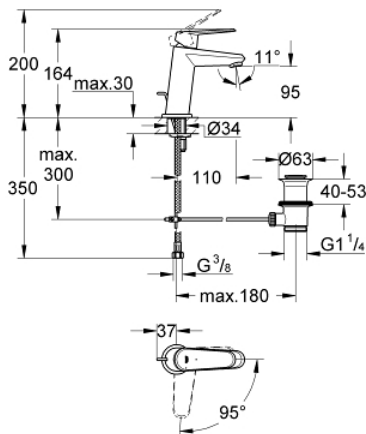

## 23 389 20E EURODISC COSMOPOLITAN GRIFERÍA PARA LAVABO 1/2" TAMAÑO S

### DESCRIPCIÓN DEL PRODUCTO

- Colour: Cromo
- Instalación en un solo orificio
- Palanca metálica
- GROHE SilkMove cartucho cerámico 2.8 cm
- OpenCold caudal de agua fría en la posición intermedia de la palanca para ahorro de energía.
- Con limitador de temperatura
- GROHE LongLife acabado
- Tecnología GROHE EcoJoy ahorro de agua y flujo perfecto
- maximum flow rate (at 3 bar): 5 l/min
- GROHE FastFixation Plus sistema de rápida instalación
- Incluye desagüe automático 1 1/4"
- Mangueras de conexión flexible
- Presión mínima recomendada 1 Kg

### RECAMBIOS , diciembre 2012 – now

- 1: Palanca accionamiento (Spare part-nr. 46867000)
- 2: Anillo de fijación (Spare part-nr. 46715000)
- 3: Cartucho (Spare part-nr. 46580000)
- 4: Varilla del vaciador (Spare part-nr. 46739000)
- 5: Mousseur completo (Spare part-nr. 64450000)
- 6: Tuerca fijación 60X70 (Spare part-nr. 46719000)
- 7: <strong>Placa base</strong> (Spare part-nr. 48165000)
- 8: Juego fijación (Spare part-nr. 46645000)
- 9: Vaciador automático 1 1/4" (Spare part-nr. 28910000)
- 9.1: Tapón del vaciador (Spare part-nr. 07182000)
- 9.2: varilla exéntrica (Spare part-nr. 07052000)
- 10: Llave de tubo larga (Spare part-nr. 19017000)\*
- 11: varilla exéntrica (Spare part-nr. 07341000)\*