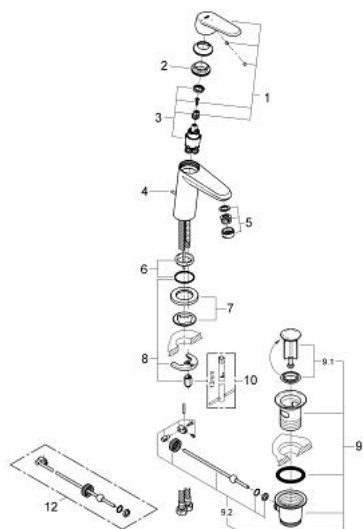

23 389 20E EURODISC COSMOPOLITAN GRIFERÍA PARA LAVABO 1/2" TAMAÑO S

RECAMBIOS , diciembre 2012 – now

- 1: Palanca accionamiento (Spare part-nr. 46867000)
- 2: Anillo de fijación (Spare part-nr. 46715000)
- 3: Cartucho (Spare part-nr. 46580000)
- 4: Varilla del vaciador (Spare part-nr. 46739000)
- 5: Mousseur completo (Spare part-nr. 64450000)
- 6: Tuerca fijación 60X70 (Spare part-nr. 46719000)
- 7: Placa base (Spare part-nr. 48165000)
- 8: Juego fijación (Spare part-nr. 46645000)
- 9: Vaciador automático 1 1/4" (Spare part-nr. 28910000)
- 9.1: Tapón del vaciador (Spare part-nr. 07182000)
- 9.2: varilla exéntrica (Spare part-nr. 07052000)
- 10: Llave de tubo larga (Spare part-nr. 19017000)*
- 11: varilla exéntrica (Spare part-nr. 07341000)*

* Optional accessories