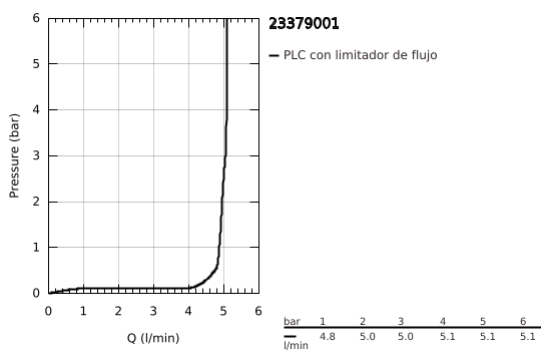

23 379 001 ESSENCE GRIFERÍA PARA LAVABO 1/2" TAMAÑO S

DESCRIPCIÓN DEL PRODUCTO

- Colour: Cromo
- Instalación en un solo orificio
- Palanca metálica
- GROHE SilkMove cartucho cerámico 2.8 cm
- EcoMode caudal de agua fría en la posición intermedia de la palanca para ahorro de energía.
- Con limitador de temperatura
- GROHE LongLife acabado
- Tecnología GROHE EcoJoy ahorro de agua y flujo perfecto
- maximum flow rate (at 3 bar): 5 l/min
- GROHE FastFixation Plus sistema de rápida instalación
- Incluye desagüe automático 1 1/4"
- Mangueras de conexión flexible
- Presión mínima recomendada 1 Kg