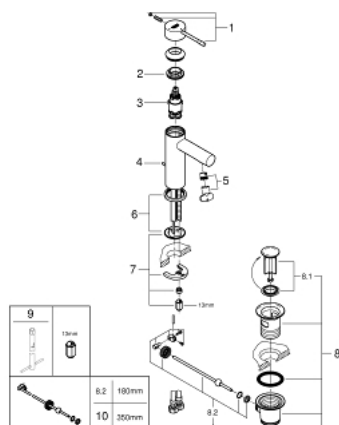

23 379 001 ESSENCE GRIFERÍA PARA LAVABO 1/2" TAMAÑO S

DESCRIPCIÓN DEL PRODUCTO

- Colour: Cromo
- Instalación en un solo orificio
- Palanca metálica
- GROHE SilkMove cartucho cerámico 2.8 cm
- EcoMode caudal de agua fría en la posición intermedia de la palanca para ahorro de energía.
- Con limitador de temperatura
- GROHE LongLife acabado
- Tecnología GROHE EcoJoy ahorro de agua y flujo perfecto
- maximum flow rate (at 3 bar): 5 l/min
- GROHE FastFixation Plus sistema de rápida instalación
- Incluye desagüe automático 1 1/4"
- Mangueras de conexión flexible
- Presión mínima recomendada 1 Kg

23 379 001 ESSENCE GRIFERÍA PARA LAVABO 1/2" TAMAÑO S

RECAMBIOS , noviembre 2021 – now

1: Palanca accionamiento (Spare part-nr. 46918000)

2: Anillo de fijación (Spare part-nr. 46715000)

3: Cartucho (Spare part-nr. 46580000)

4: Varilla del vaciador (Spare part-nr. 46739000)

5: Mousseur completo (Spare part-nr. 46765000)

6: Placa (Spare part-nr. 48603000)

7: Juego fijación (Spare part-nr. 46645000)

8: Vaciador automático 1 1/4" (Spare part-nr. 28910000)

8.1: Tapón del vaciador (Spare part-nr. 07182000)

8.2: varilla exéntrica (Spare part-nr. 07052000)

9: Llave de tubo larga (Spare part-nr. 19017000)*

10: varilla exéntrica (Spare part-nr. 07341000)*

* Optional accessories