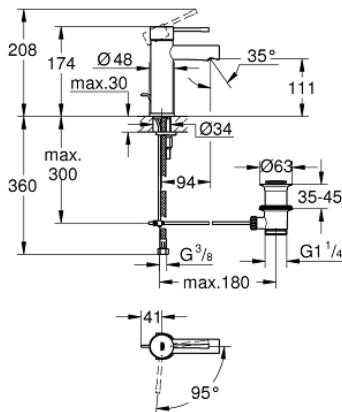

23 379 001 ESSENCE GRIFERÍA PARA LAVABO 1/2" TAMAÑO S

DESCRIPCIÓN DEL PRODUCTO

- Colour: Cromo
- Instalación en un solo orificio
- Palanca metálica
- GROHE SilkMove cartucho cerámico 2.8 cm
- EcoMode caudal de agua fría en la posición intermedia de la palanca para ahorro de energía.
- Con limitador de temperatura
- GROHE LongLife acabado
- Tecnología GROHE EcoJoy ahorro de agua y flujo perfecto
- maximum flow rate (at 3 bar): 5 l/min
- GROHE FastFixation Plus sistema de rápida instalación
- Incluye desagüe automático 1 1/4"
- Mangueras de conexión flexible
- Presión mínima recomendada 1 Kg

23 379 001 ESSENCE GRIFERÍA PARA LAVABO 1/2" TAMAÑO S

RECAMBIOS , noviembre 2021 – now

1: Palanca accionamiento (Spare part-nr. 46918000)

2: Anillo de fijación (Spare part-nr. 46715000)

3: Cartucho (Spare part-nr. 46580000)

4: Varilla del vaciador (Spare part-nr. 46739000)

5: Mousseur completo (Spare part-nr. 46765000)

6: Placa (Spare part-nr. 48603000)

7: Juego fijación (Spare part-nr. 46645000)

8: Vaciador automático 1 1/4" (Spare part-nr. 28910000)

8.1: Tapón del vaciador (Spare part-nr. 07182000)

8.2: varilla exéntrica (Spare part-nr. 07052000)

9: Llave de tubo larga (Spare part-nr. 19017000)*

10: varilla exéntrica (Spare part-nr. 07341000)*

* Optional accessories